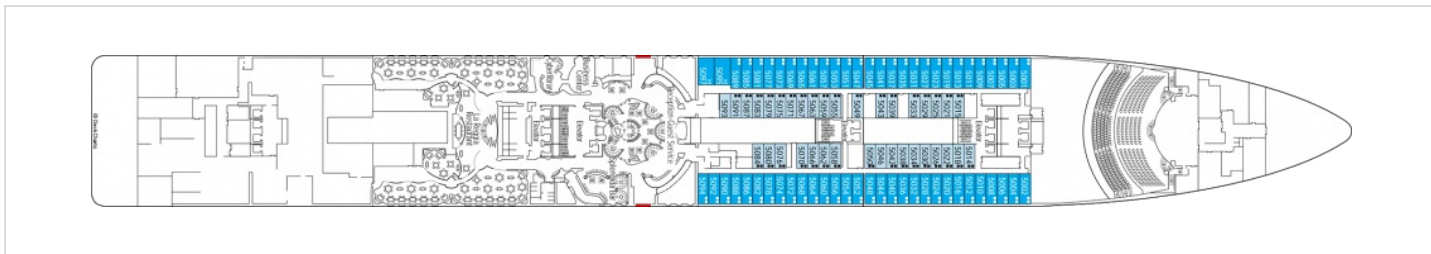

Палуби

Палуба 5