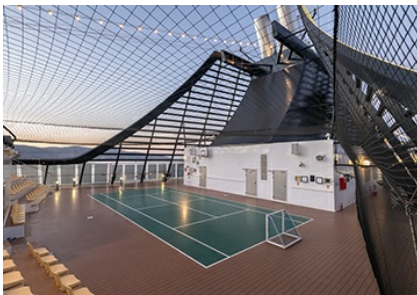

БАРОВЕ И ЗАВЕДЕНИЯ

На борда на MSC Splendida възможностите за вечерни забавления и нощен живот са много и за всеки вкус. Плаващият хотел разполага с над 20 бара плюс казино и театър, в който всяка вечер се изнасят забележителни шоу програми. В тях няма да ви потърсят такса за вход, но тъй като напитките не са включени в цената на круиза, всички - безалкохолни и алкохолни - се заплащат според цени в меню. MSC предлага и опция предварително да закупите All Inclusive пакет за напитки, с който в зависимост от консумацията може да спестите малко пари.

Барове, свободно време и релакс:

- L'Aperitivo Bar
- La Prua Piano Bar
- The Purple Jazz Bar
- Sports Bar
- L'Espresso Coffe Bar
- Enoteca

УСЛУГИ НА БОРДА

MSC Cruises са безкомпромисни по отношение на качеството и това личи и по възможностите за забавления на борда на MSC Splendida - Аквапарк, 5 басейна, джакузита, водни барове, водни пързалки, вътрешен басейн, фитнес център, алея за джогинг, спортен център - Lo Stadio, тенис корт, игрище за баскетбол, мини голф игрище, сауна, парна баня, многобройни спа процедури, салон за красота.