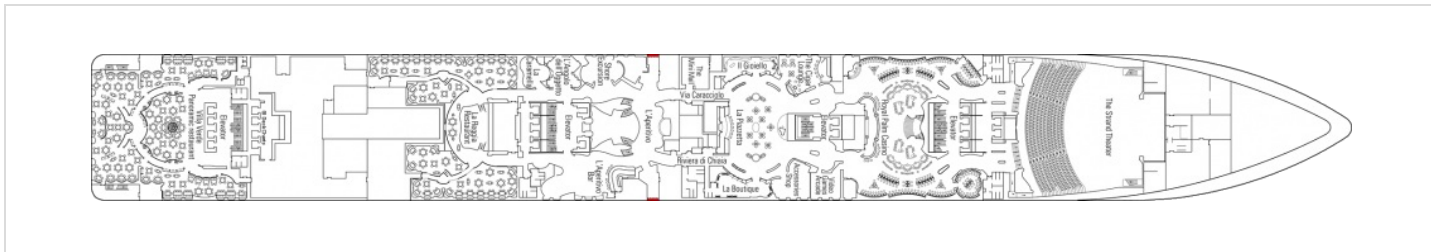

ВИП АПАРТАМЕНТ - MSC YACHT CLUB EXECUTIV AND FAMILY SUITE - YCT

ВИП и семеен апартамент Yacht Club с балкон и джакузи с обща площ 97 м² (58 м² помещение + 39 м² балкон). На корабите от клас Fantasia, Yacht Club Executiv and Family Suite е без джакузи. Тази категория каюти се намира на палуба 15.

Освен суперлюксово обзавеждане, гостите в апартамент от тарифа Yacht Club се ползват и с ексклузивни привилегии като консиерж, приоритет при резервации за представления и различни услуги на борда, частни партита и събития; достъп до ВИП зона; При запазване на каюта от тази тарифа получавате: