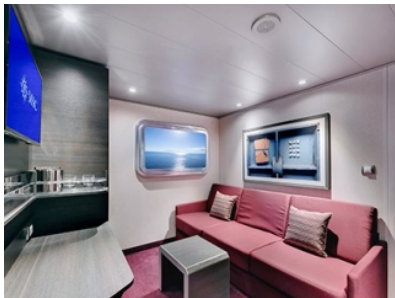

Каюти

Снимката е илюстративна и не гарантира изгледа, обзавеждането и разположението на резервираната от вас каюта.

ВЪТРЕШНА КАЮТА BELLA - IB

Стандартна вътрешна каюта с площ около 17 м², разположена на палубите от 5 до 13, в тарифа BELLA, която включва:

- обща спалня, която може да се превърне в две единични легла (при поискване);
- каютата разполага с климатик, просторен гардероб, баня с душ кабина, интерактивна телевизия, телефон, безжичен интернет достъп (срещу заплащане), мини бар, сейф;
- комфортна каюта избрана за вас от автоматично от круизната компания. В тарифа BELLA не е възможен избор на конкретен номер на каюта;
- възможност за промяна на име в резервацията (срещу такса);
- избор на смяна за вечеря (според наличността);
- изобилен бюфет с разнообразие от национални кухни и гурме специалитети;
- шоу-спектакли в бродуейски стил;
- бесплатно ползване на басейни, шезлонги, джакузита, фитнес, спортни съоръжения на открито и забавления на борда;

Каютите от категория Bella са от типа, познат в света на круизите като **гарантирани**. Това означава, че избирате само общия тип каюта, но не и конкретен номер, палуба и разположение. Обикновено гарантираните каюти са разположени на ниските палуби. Круизната компания ще определи автоматично конкретната ви каюта до 4 дни преди датата на отплаване. Може да получите каюта с ограничена видимост, частично ограничена видимост (за каюти с балкон) или с изглед към вътрешната търговска улица (за определени кораби). Ако сте резервирали гарантирана каюта за трима или четирима, в зависимост от наличността, може да бъдете разпределени в две каюти на една и съща палуба и от една и съща страна на кораба, но не задължително съседни.