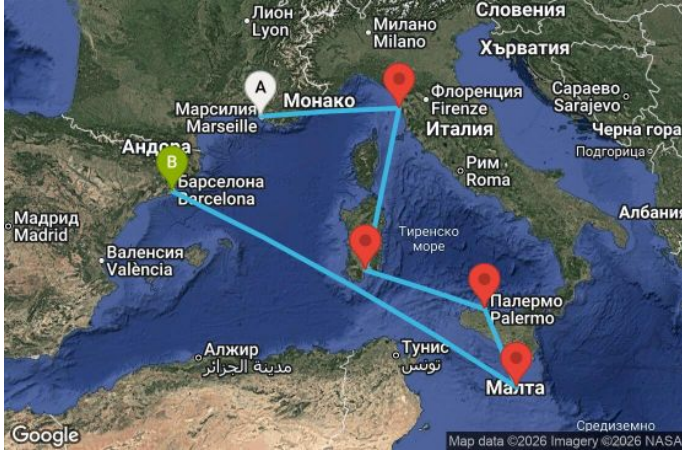

6 дни Франция, Италия, Малта, Испания - UХНУ

Картата е само за обща ориентация. Координатите са приблизителни и не целят да покажат точната локация на кораба.

Легенда: "А" - начална точка; "В" - крайна точка; "О" - начална и крайна точка

Маршрут

ДЕН	ТОЧКА	ДЪРЖАВА	ПРИСТИГАНЕ	ТРЪГВАНЕ
1	Марсилия ▼	Франция	-	16:00
2	Ливорно (Флоренция и Пиза) ▼	Италия	07:00	18:00
3	Каляри (Сардиния) ▼	Италия	12:00	19:00
4	Палермо (Сицилия) ▼	Италия	09:00	17:00
5	Валета ▼	Малта	09:00	17:00
6	В открито море ▼		-	-
7	Барселона ▼	Испания	08:00	-