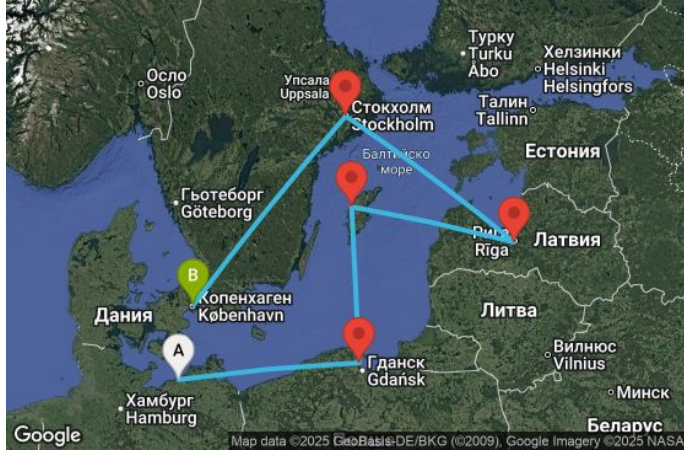

6 дни Германия, Полша, Швеция, Латвия, Дания - UYJ1

Картата е само за обща ориентация. Координатите са приблизителни и не целят да покажат точната локация на кораба.

Легенда: "А" - начална точка; "В" - крайна точка; "О" - начална и крайна точка

КРУИЗНА КОМПАНИЯ: **MSC**
КОРАБ: **MSC MAGNIFICA** ⚓⚓⚓⚓⚓

ЦЕНИ

Офертата за този круиз е изтекла, но може да потърсите друг подходящ за вас круиз в нашите над 2000 актуални оферти

ВИЖ ВСИЧКИ ОФЕРТИ

Маршрут

	ДЕН	ТОЧКА	ДЪРЖАВА	ПРИСТИГАНЕ	ТРЪГВАНЕ
	1	Варнемюнде ▼	Германия	-	17:00
	2	Гдиня/Гданск ▼	Полша	10:00	20:00
	3	Висбю ▼	Швеция	09:00	16:00
	4	Рига ▼	Латвия	07:00	14:00
	5	Стокхолм ▼	Швеция	09:00	18:00
	6	В открито море ▼		-	-
	7	Копенхаген ▼	Дания	09:30	-