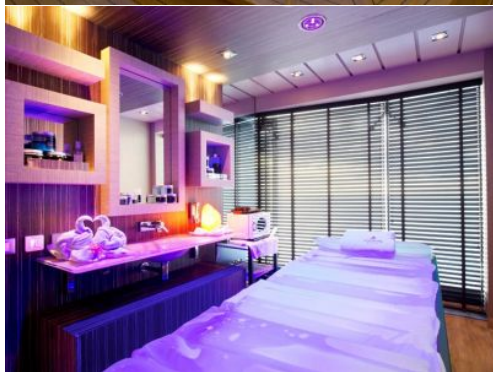

Кораб

MSC Magnifica ⚓⚓⚓⚓⚓