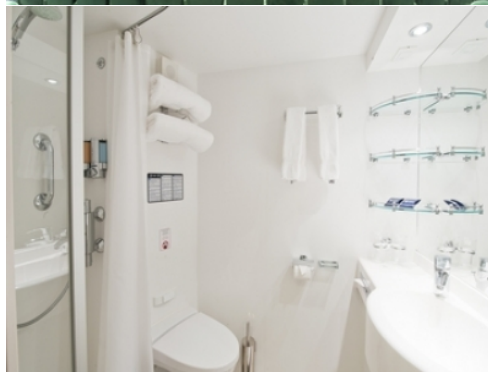

Кораб

MSC Magnifica ⚓⚓⚓⚓⚓