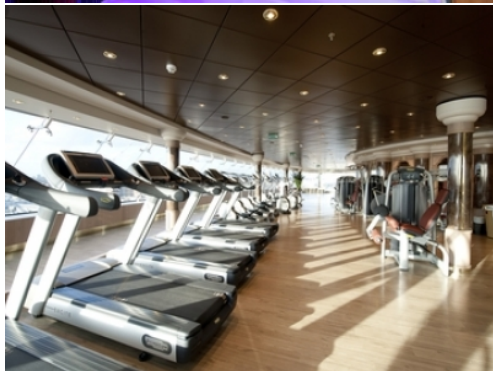

Кораб

MSC Magnifica ⚓⚓⚓⚓⚓