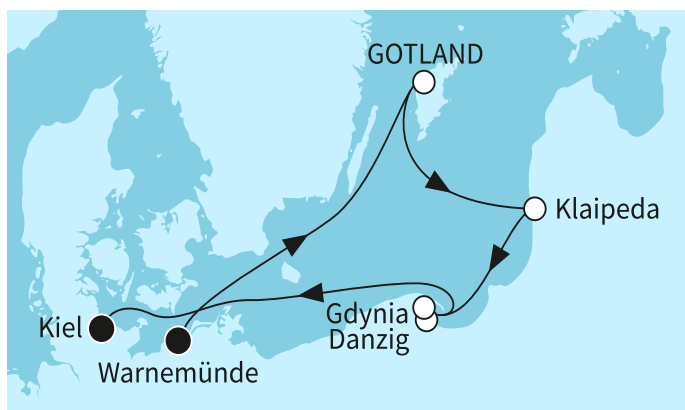

КРУИЗНА КОМПАНИЯ: TUI CRUISES
КОРАБ: MEIN SCHIFF 7 ⚓⚓⚓⚓⚓

Картата е само за обща ориентация. Координатите са приблизителни и не целят да покажат точната локация на кораба.

Легенда: "А" - начална точка; "В" - крайна точка; "О" - начална и крайна точка

Маршрут

	ДЕН	ТОЧКА	ДЪРЖАВА	ПРИСТИГАНЕ	ТРЪГВАНЕ
	1	Варнемюнде ▼	Германия	-	17:00
	2	В открито море ▼		-	-
	3	Висбю ▼	Швеция	08:00	18:00
	4	Клайпеда ▼	Литва	07:00	17:30
	5	Гдиня/Гданск ▼	Полша	07:00	18:00
	6	В открито море ▼		-	-
	7	Кил ▼	Германия	06:30	-