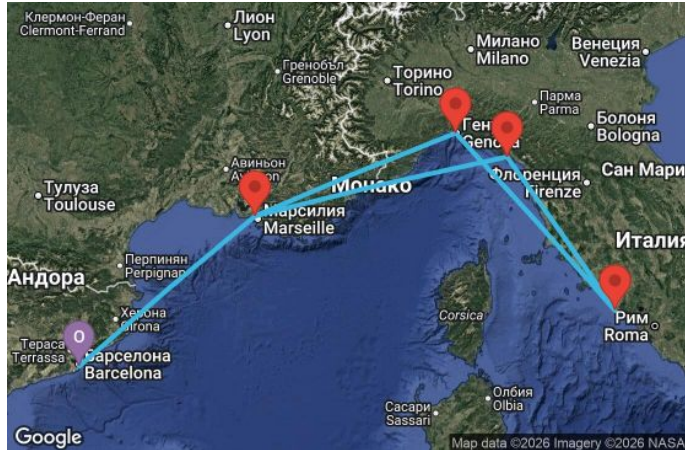

# 6 дни Испания, Франция, Италия - UZHF

Картата е само за обща ориентация. Координатите са приблизителни и не целят да покажат точната локация на кораба.

Легенда: "А" - начална точка; "В" - крайна точка; "О" - начална и крайна точка