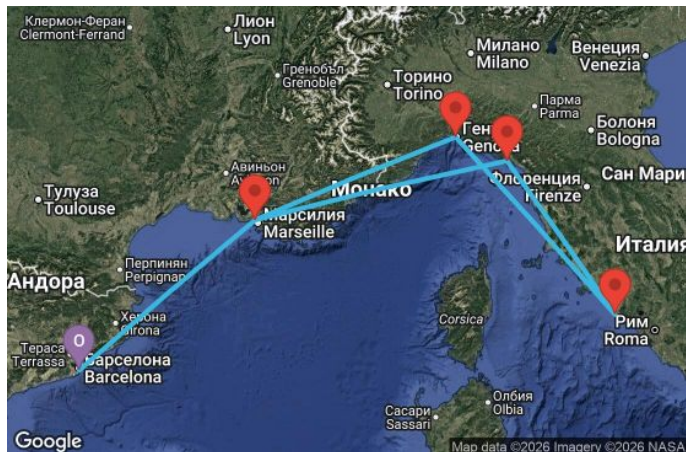

# 6 дни Испания, Франция, Италия - UZHF

Картата е само за обща ориентация. Координатите са приблизителни и не целят да покажат точната локация на кораба.

Легенда: "А" - начална точка; "В" - крайна точка; "О" - начална и крайна точка

## Маршрут

ДЕН	ТОЧКА	ДЪРЖАВА	ПРИСТИГАНЕ	ТРЪГВАНЕ
1	Барселона ▼	Испания	-	18:00
2	Марсилия ▼	Франция	07:00	18:00
3	Генуа ▼	Италия	08:00	18:00
4	Рим (порт Чивитавекия) ▼	Италия	08:00	19:00
5	Ла Специя ▼	Италия	07:00	18:00
6	Марсилия ▼	Франция	09:00	18:00
7	Барселона ▼	Испания	08:00	-