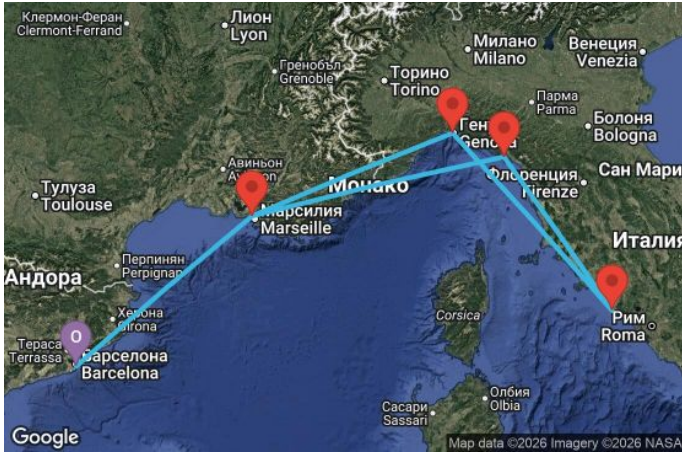

6 дни Испания, Франция, Италия - UZHF

Картата е само за обща ориентация. Координатите са приблизителни и не целят да покажат точната локация на кораба.

Легенда: "А" - начална точка; "В" - крайна точка; "О" - начална и крайна точка

Маршрут

ДЕН	ТОЧКА	ДЪРЖАВА	ПРИСТИГАНЕ	ТРЪГВАНЕ
1	Барселона ▼	Испания	-	18:00
2	Марсилия ▼	Франция	07:00	18:00
3	Генуа ▼	Италия	08:00	18:00
4	Рим (порт Чивитавекия) ▼	Италия	08:00	19:00
5	Ла Специя ▼	Италия	07:00	18:00
6	Марсилия ▼	Франция	09:00	18:00
7	Барселона ▼	Испания	08:00	-