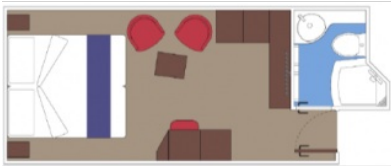

ВЪТРЕШНИ КАЮТИ - ТАРИФА FANTASTICA

Снимката е илюстративна и не гарантира изгледа, обзавеждането и разположението на резервираната от вас каюта.

Вътрешните каюти са с площ 15 м² и в тях може да бъдат настанени максимум до 4 гости.