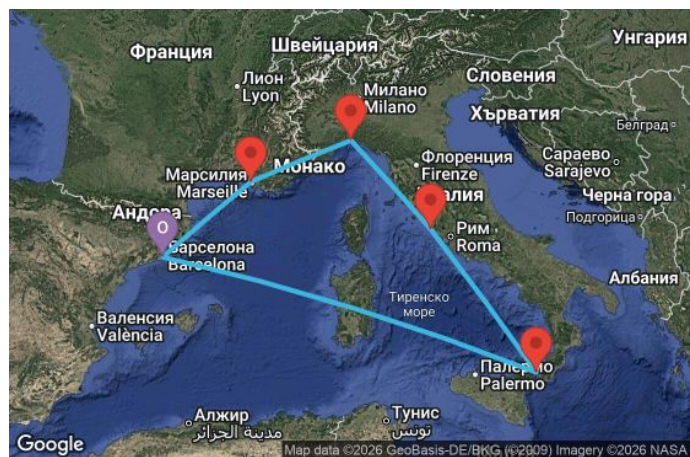

00
00
00
00

6 дни Испания, Франция, Италия - UZHI

Картата е само за обща ориентация. Координатите са приблизителни и не целят да покажат точната локация на кораба.

Легенда: "А" - начална точка; "В" - крайна точка; "О" - начална и крайна точка

Маршрут

ДЕН	ТОЧКА	ДЪРЖАВА	ПРИСТИГАНЕ	ТРЪГВАНЕ
1	Барселона ▾	Испания	-	18:00

	ДЕН	ТОЧКА	ДЪРЖАВА	ПРИСТИГАНЕ	ТРЪГВАНЕ
	2	Марсилия ▼	Франция	08:00	18:00
	3	Генуа ▼	Италия	08:00	16:00
	4	Рим (порт Чивитавекия) ▼	Италия	07:00	18:00
	5	Месина ▼	Италия	11:00	19:00
	6	В открито море ▼		-	-
	7	Барселона ▼	Испания	08:00	-