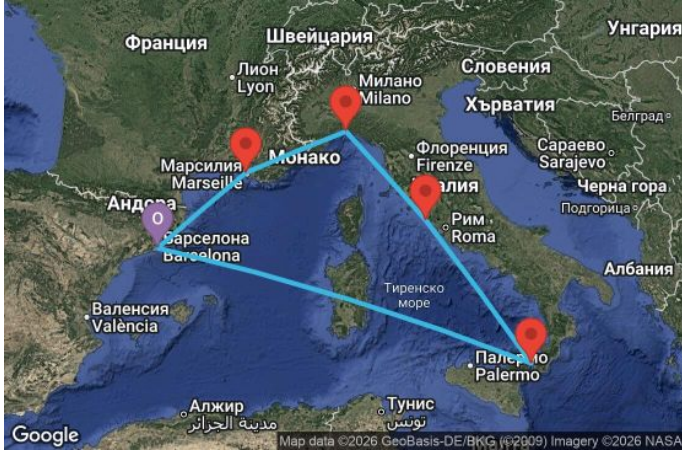

00
00
00
00

6 дни Испания, Франция, Италия - UZHI

Картата е само за обща ориентация. Координатите са приблизителни и не целят да покажат точната локация на кораба.

Легенда: "А" - начална точка; "В" - крайна точка; "О" - начална и крайна точка

Маршрут

ДЕН	ТОЧКА	ДЪРЖАВА	ПРИСТИГАНЕ	ТРЪГВАНЕ
1	Барселона ▾	Испания	-	18:00

	ДЕН	ТОЧКА	ДЪРЖАВА	ПРИСТИГАНЕ	ТРЪГВАНЕ
	2	Марсилия ▼	Франция	08:00	18:00
	3	Генуа ▼	Италия	08:00	16:00
	4	Рим (порт Чивитавекия) ▼	Италия	07:00	18:00
	5	Месина ▼	Италия	11:00	19:00
	6	В открито море ▼		-	-
	7	Барселона ▼	Испания	08:00	-