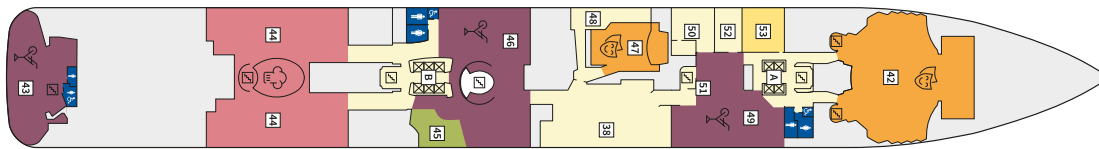

Палуба 4 Seestern