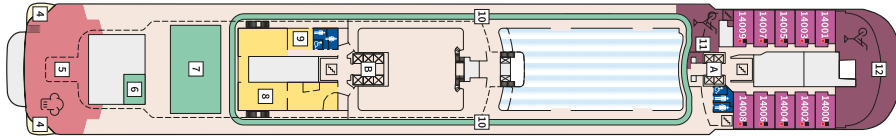

Палуба 14 Horizont

Палуба 14 Horizont