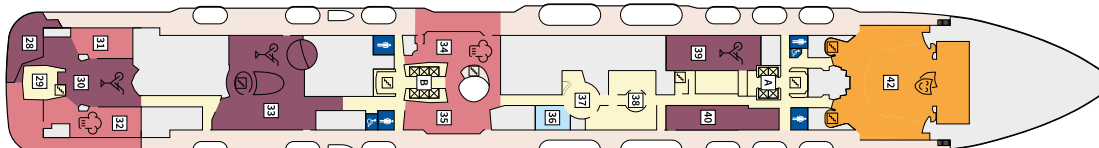

Палуба 5 Pier