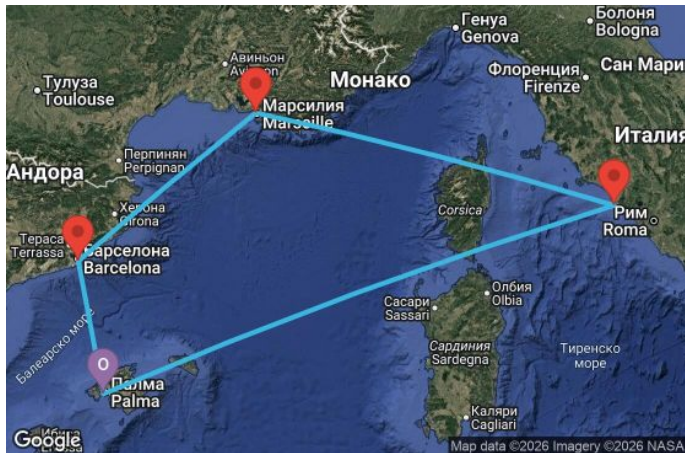

6 дни Испания, Италия, Франция - MSV2716SEE

Картата е само за обща ориентация. Координатите са приблизителни и не целят да покажат точната локация на кораба.

Легенда: "А" - начална точка; "В" - крайна точка; "О" - начална и крайна точка

Маршрут

ДЕН	ТОЧКА	ДЪРЖАВА	ПРИСТИГАНЕ	ТРЪГВАНЕ
1	Палма де Майорка ▼	Испания	-	22:00
2	В открито море ▼		-	-
3	Рим (порт Чивитавекия) ▼	Италия	07:00	19:30
4	В открито море ▼		-	-
5	Сух док Марсилия ▼	Франция	08:00	18:00
6	Барселона ▼	Испания	07:00	17:30
7	Палма де Майорка ▼	Испания	04:00	-