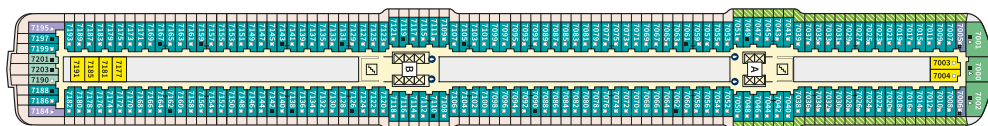

Палуба 6 Воје

Палуба 6 Воје

Палуба 7 Хансе

Палуба 7 Хансе