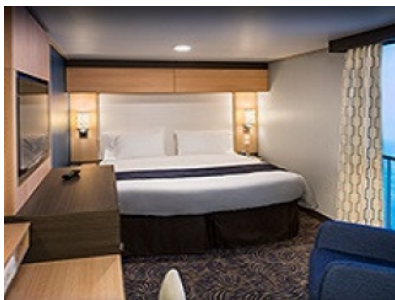

Каюти

SPA LARGE BALCONY - КАТЕГОРИЯ SB

ОCEAN VIEW BALCONY - КАТЕГОРИЯ 3D

Каютите от тази категория са с балкон, оборудвани с две единични легла, които по заявка се събират в двойна спалня, баня с душ кабина и тоалетна, всекидневна, минибар, тоалетка с огледало, телевизор, минисейф, радио, телефон и сешоар.

Площ: 16.90 кв. м; балкон: 4.64 кв. м

INTERIOR WITH VIRTUAL BALCONY - КАТЕГОРИЯ 4U

Стандартна вътрешна каюта, оборудвана с две легла, които по желание предварително могат да бъдат събрани в голямо двойно легло, луксозно спално бельо, баня с душ кабина и тоалетна, кът с мека мебел, гардероб, минибар, тоалетка с огледало, телевизор, минисейф, радио, сешоар и телефон.

Снимката е илюстративна и не гарантира изгледа, обзавеждането и разположението на резервираната от вас каюта.

INTERIOR WITH VIRTUAL BALCONY - КАТЕГОРИЯ 1U

Стандартна вътрешна каюта, оборудвана с две легла, които по желание предварително могат да бъдат събрани в голямо двойно легло, луксозно спално бельо, баня с душ кабина и тоалетна, кът с мека мебел, гардероб, минибар, тоалетка с огледало, телевизор, минисейф, радио, сешоар и телефон.

Голяма вътрешна каюта, оборудвана с две единични легла, които по желание предварително могат да бъдат събрани в голямо двойно легло, луксозно спално бельо, баня с душ кабина и тоалетна, кът с мека мебел, гардероб, минибар, тоалетка с огледало, телевизор, минисейф, радио, сешоар и телефон.