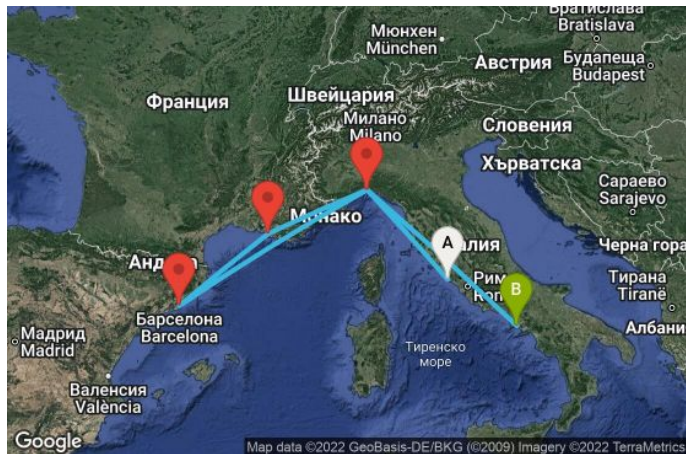

6 дни Италия, Испания, Франция - UP2E

КРУИЗНА КОМПАНИЯ: **MSC**
КОРАБ: **MSC WORLD EUROPA** ⚓⚓⚓⚓⚓

Картата е само за обща ориентация. Координатите са приблизителни и не целят да покажат точната локация на кораба.

Легенда: "А" - начална точка; "В" - крайна точка; "О" - начална и крайна точка

ЦЕНИ

Офертата за този круиз е изтекла, но може да потърсите друг подходящ за вас круиз в нашите над 2000 актуални оферти

ВИЖ ВСИЧКИ ОФЕРТИ

Маршрут

| ДЕН | ТОЧКА | ДЪРЖАВА | ПРИСТИГАНЕ | ТРЪГВАНЕ | |
|-----|-------|--------------------------|------------|----------|-------|
| | 1 | Рим (порт Чивитавекия) ▾ | Италия | - | 18:00 |
| | 2 | Генуа ▾ | Италия | 07:00 | 19:00 |
| | 3 | В открито море ▾ | - | - | - |
| | 4 | Барселона ▾ | Испания | 08:00 | 18:00 |
| | 5 | Марсилия ▾ | Франция | 07:00 | 18:00 |
| | 6 | Генуа ▾ | Италия | 08:00 | 16:00 |
| | 7 | Неапол ▾ | Италия | 13:00 | - |