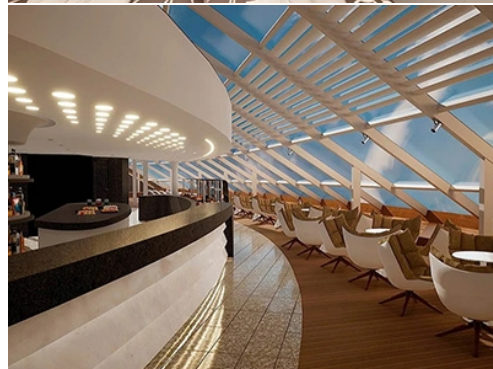

Кораб

MSC World Europa 🚢🚢🚢🚢