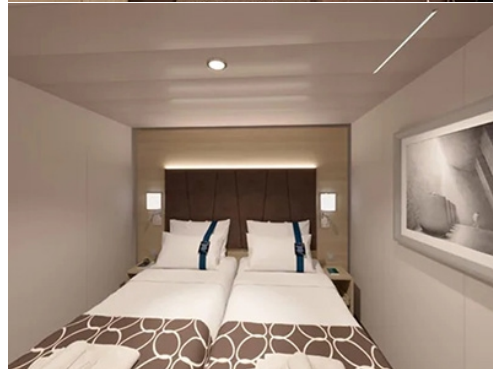

Кораб

MSC World Europa 🚢🚢🚢🚢