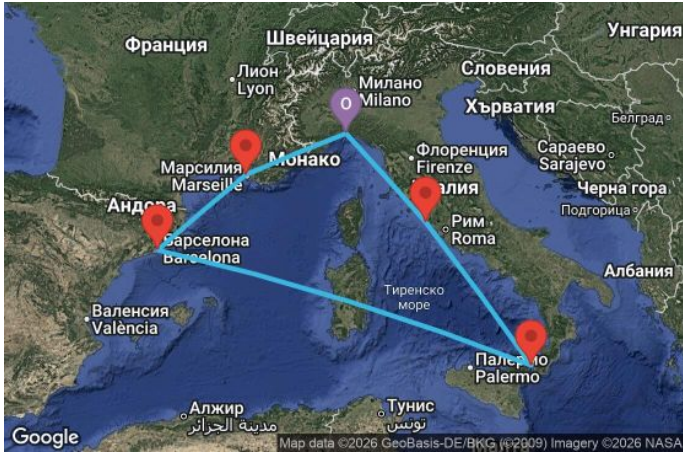

# 6 дни Италия, Испания, Франция - UZNB

Картата е само за обща ориентация. Координатите са приблизителни и не целят да покажат точната локация на кораба.

Легенда: "А" - начална точка; "В" - крайна точка; "О" - начална и крайна точка