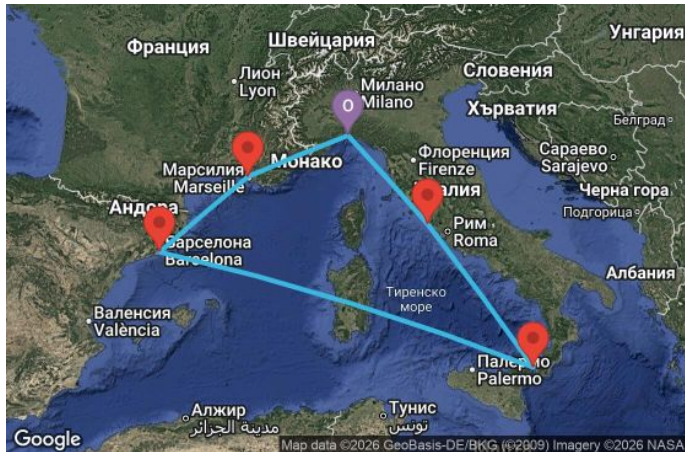

6 дни Италия, Испания, Франция - UZNB

Картата е само за обща ориентация. Координатите са приблизителни и не целят да покажат точната локация на кораба.

Легенда: "А" - начална точка; "В" - крайна точка; "О" - начална и крайна точка

Маршрут

ДЕН	ТОЧКА	ДЪРЖАВА	ПРИСТИГАНЕ	ТРЪГВАНЕ
1	Генуа ▼	Италия	-	16:00
2	Рим (порт Чивитавекия) ▼	Италия	07:00	18:00
3	Месина ▼	Италия	11:00	19:00
4	В открито море ▼		-	-
5	Барселона ▼	Испания	08:00	18:00
6	Марсилия ▼	Франция	07:00	18:00
7	Генуа ▼	Италия	08:00	-