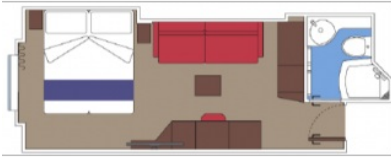

ВЪНШНИ КАЮТИ - ТАРИФА BELLA

Снимката е илюстративна и не гарантира изгледа, обзавеждането и разположението на резервираната от вас каюта.

Външните каюти са с неотварям прозорец, площ 16 м² и в тях може да бъдат настанени максимум до 4 гости.