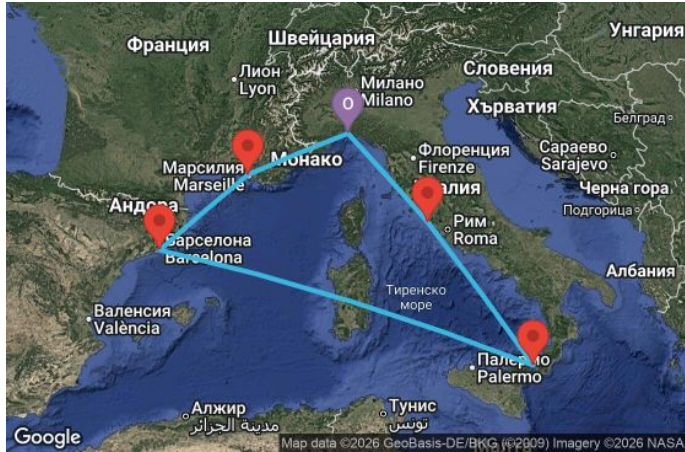

6 дни Италия, Испания, Франция - UZNB

Картата е само за обща ориентация. Координатите са приблизителни и не целят да покажат точната локация на кораба.

Легенда: "А" - начална точка; "В" - крайна точка; "О" - начална и крайна точка

Маршрут

ДЕН	ТОЧКА	ДЪРЖАВА	ПРИСТИГАНЕ	ТРЪГВАНЕ
1	Генуа ▼	Италия	-	16:00
2	Рим (порт Чивитавекия) ▼	Италия	07:00	18:00
3	Месина ▼	Италия	11:00	19:00
4	В открито море ▼		-	-
5	Барселона ▼	Испания	08:00	18:00
6	Марсилия ▼	Франция	07:00	18:00
7	Генуа ▼	Италия	08:00	-