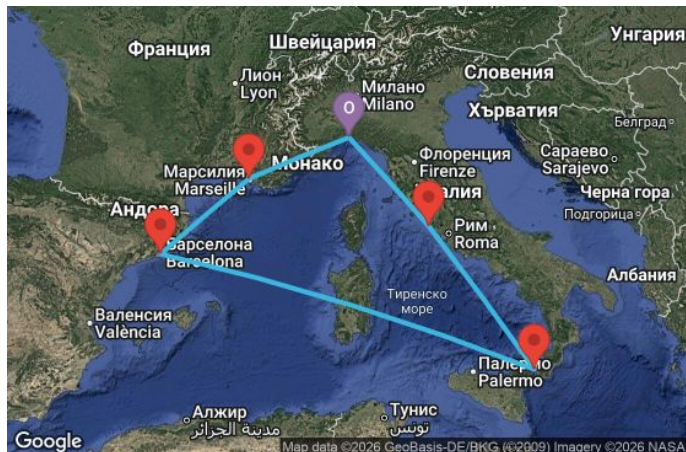

# 6 дни Италия, Испания, Франция - UZNB

Картата е само за обща ориентация. Координатите са приблизителни и не целят да покажат точната локация на кораба.

Легенда: "А" - начална точка; "В" - крайна точка; "О" - начална и крайна точка

КРУИЗНА КОМПАНИЯ: **MSC**  
КОРАБ: **MSC WORLD EUROPA** ⚓⚓⚓⚓⚓

## Маршрут

ДЕН	ТОЧКА	ДЪРЖАВА	ПРИСТИГАНЕ	ТРЪГВАНЕ
1	Генуа ▼	Италия	-	16:00
2	Рим (порт Чивитавекия) ▼	Италия	07:00	18:00
3	Месина ▼	Италия	11:00	19:00
4	В открито море ▼		-	-
5	Барселона ▼	Испания	08:00	18:00
6	Марсилия ▼	Франция	07:00	18:00
7	Генуа ▼	Италия	08:00	-