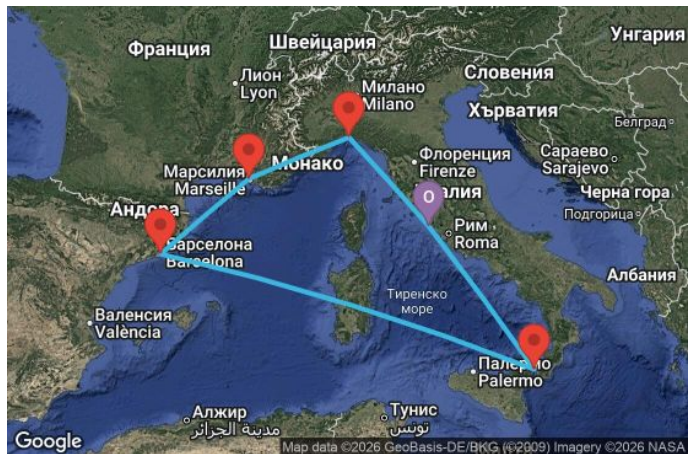

6 дни Италия, Испания, Франция - UZНС

Картата е само за обща ориентация. Координатите са приблизителни и не целят да покажат точната локация на кораба.

Легенда: "А" - начална точка; "В" - крайна точка; "О" - начална и крайна точка

Маршрут

ДЕН	ТОЧКА	ДЪРЖАВА	ПРИСТИГАНЕ	ТРЪГВАНЕ
1	Рим (порт Чивитавекия) ▼	Италия	-	18:00
2	Месина ▼	Италия	11:00	19:00
3	В открито море ▼		-	-
4	Барселона ▼	Испания	08:00	18:00
5	Марсилия ▼	Франция	07:00	18:00
6	Генуа ▼	Италия	08:00	18:00
7	Рим (порт Чивитавекия) ▼	Италия	08:00	-