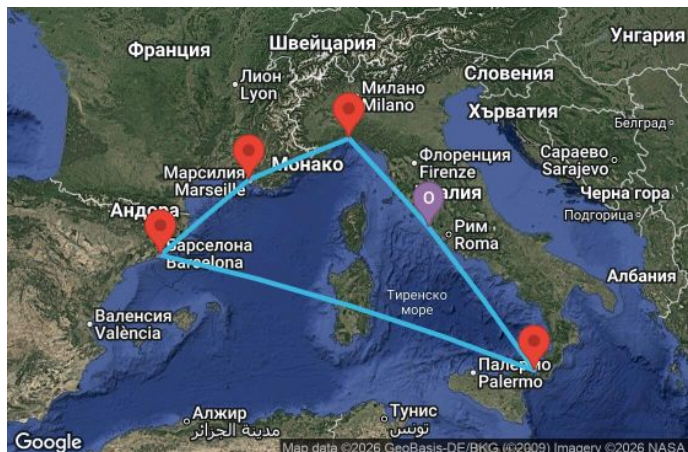

# 6 дни Италия, Испания, Франция - UZHC

Картата е само за обща ориентация. Координатите са приблизителни и не целят да покажат точната локация на кораба.

Легенда: "А" - начална точка; "В" - крайна точка; "О" - начална и крайна точка

КРУИЗНА КОМПАНИЯ: **MSC**  
КОРАБ: **MSC WORLD EUROPA** ⚓⚓⚓⚓⚓

## Маршрут

ДЕН	ТОЧКА	ДЪРЖАВА	ПРИСТИГАНЕ	ТРЪГВАНЕ
1	Рим (порт Чивитавекия) ▼	Италия	-	18:00
2	Месина ▼	Италия	11:00	19:00
3	В открито море ▼		-	-
4	Барселона ▼	Испания	08:00	18:00
5	Марсилия ▼	Франция	07:00	18:00
6	Генуа ▼	Италия	08:00	18:00
7	Рим (порт Чивитавекия) ▼	Италия	08:00	-