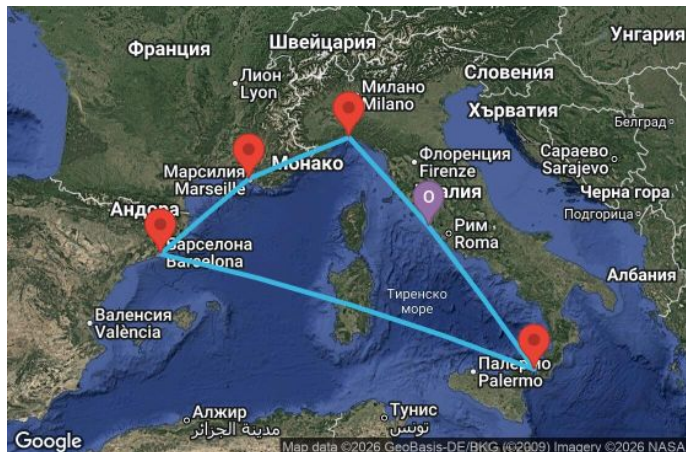

6 дни Италия, Испания, Франция - UZНС

Картата е само за обща ориентация. Координатите са приблизителни и не целят да покажат точната локация на кораба.

Легенда: "А" - начална точка; "В" - крайна точка; "О" - начална и крайна точка

Маршрут

ДЕН	ТОЧКА	ДЪРЖАВА	ПРИСТИГАНЕ	ТРЪГВАНЕ
1	Рим (порт Чивитавекия) ▼	Италия	-	18:00
2	Месина ▼	Италия	11:00	19:00
3	В открито море ▼		-	-
4	Барселона ▼	Испания	08:00	18:00
5	Марсилия ▼	Франция	07:00	18:00
6	Генуа ▼	Италия	08:00	18:00
7	Рим (порт Чивитавекия) ▼	Италия	08:00	-