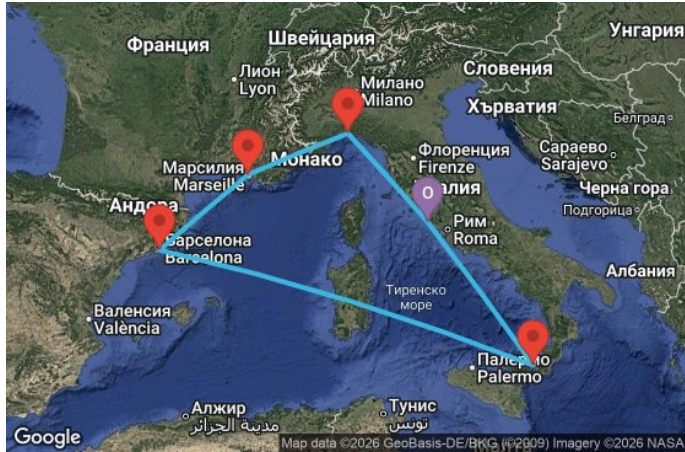

6 дни Италия, Испания, Франция - UZНС

Картата е само за обща ориентация. Координатите са приблизителни и не целят да покажат точната локация на кораба.

Легенда: "А" - начална точка; "В" - крайна точка; "О" - начална и крайна точка

Маршрут

ДЕН	ТОЧКА	ДЪРЖАВА	ПРИСТИГАНЕ	ТРЪГВАНЕ
1	Рим (порт Чивитавекия) ▼	Италия	-	18:00
2	Месина ▼	Италия	11:00	19:00
3	В открито море ▼		-	-
4	Барселона ▼	Испания	08:00	18:00
5	Марсилия ▼	Франция	07:00	18:00
6	Генуа ▼	Италия	08:00	18:00
7	Рим (порт Чивитавекия) ▼	Италия	08:00	-