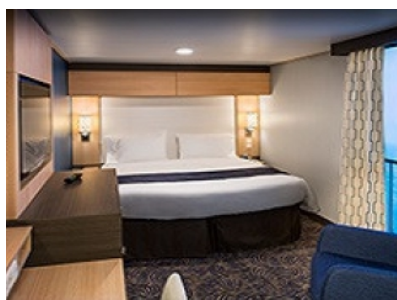

Снимката е илюстративна и не гарантира изгледа, обзавеждането и разположението на резервираната от вас каюта.

INTERIOR WITH VIRTUAL BALCONY - КАТЕГОРИЯ 2U

Голяма вътрешна каюта, оборудвана с две единични легла, които по желание предварително могат да бъдат събрани в голямо двойно легло, луксозно спално бельо, баня с душ кабина и тоалетна, кърт с мека мебел, гардероб, минибар, тоалетка с огледало, телевизор, минисейф, радио, сешоар и телефон.

Площ: 14 – 16 кв.м