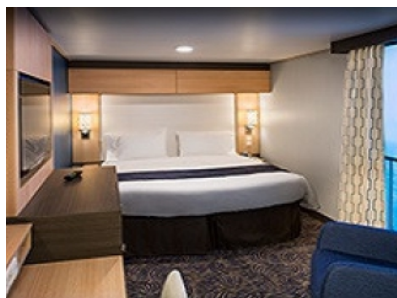

Каютите от тази категория са с балкон, оборудвани с две единични легла, които по заявка се събират в двойна спалня, баня с душ кабина и тоалетна, всекидневна, минибар, тоалетка с огледало, телевизор, минисейф, радио, телефон и сешоар.

INTERIOR GUARANTEE – КАТЕГОРИЯ ZI

Категория вътрешна каюта, която не позволява избор на местоположение и номер на каютата. Гарантирано каютите от тази категория са оборудвани с две единични легла, които по заявка се събират в двойна спалня, луксозно спално бельо, баня с душ кабина и тоалетна, кърт с мека мебел, гардероб, минибар, тоалетка с огледало, телевизор, минисейф, радио, телефон и сешоар.

Снимката е илюстративна и не гарантира изгледа, обзавеждането и разположението на резервираната от вас каюта.

INTERIOR WITH VIRTUAL BALCONY - КАТЕГОРИЯ 1U

Стандартна вътрешна каюта, оборудвана с две легла, които по желание предварително могат да бъдат събрани в голямо двойно легло, луксозно спално бельо, баня с душ кабина и тоалетна, кърт с мека мебел, гардероб, минибар, тоалетка с огледало, телевизор, минисейф, радио, сешоар и телефон.

Голяма вътрешна каюта, оборудвана с две единични легла, които по желание предварително могат да бъдат събрани в голямо двойно легло, луксозно спално бельо, баня с душ кабина и тоалетна, кърт с мека мебел, гардероб, минибар, тоалетка с огледало, телевизор, минисейф, радио, сешоар и телефон.