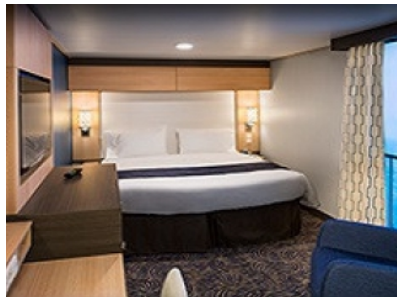

Снимката е илюстративна и не гарантира изгледа, обзавеждането и разположението на резервираната от вас каюта.

INTERIOR GUARANTEE – КАТЕГОРИЯ ZI

Категория вътрешна каюта, която не позволява избор на местоположение и номер на каютата. Гарантирано каютите от тази категория са оборудвани с две единични легла, които по заявка се събират в двойна спалня, луксозно спално бельо, баня с душ кабина и тоалетна, кърт с мека мебел, гардероб, минибар, тоалетка с огледало, телевизор, минисейф, радио, телефон и сешоар.

Площ: от 14.12 кв. м. – 15.07 кв. м

Разположение: определя се на по-късен етап