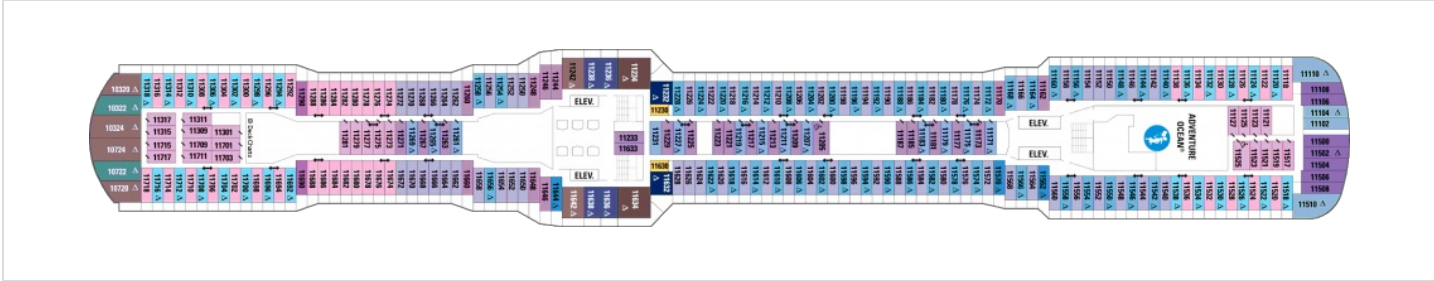

Площ: 104 кв. м; балкон: 78.31 кв. м

Палуби

Палуба 2

Палуба 3

Палуба 4

Палуба 11

Палуба 12

Палуба 13