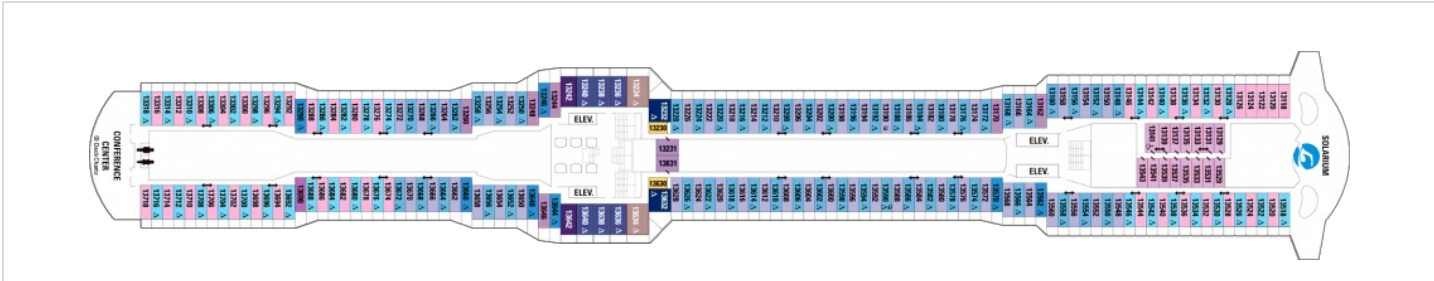

Площ: 104 кв. м; балкон: 78.31 кв. м

Палуби

Палуба 2

Палуба 3

Палуба 4

Палуба 11

Палуба 12

Палуба 13