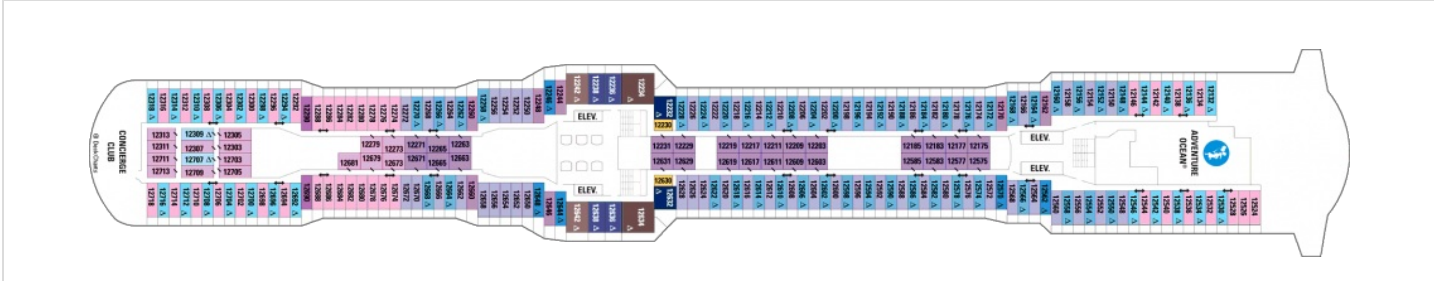

Площ: 104 кв. м; балкон: 78.31 кв. м

Палуби

Палуба 2

Палуба 3

Палуба 4

Палуба 11

Палуба 12

Палуба 13