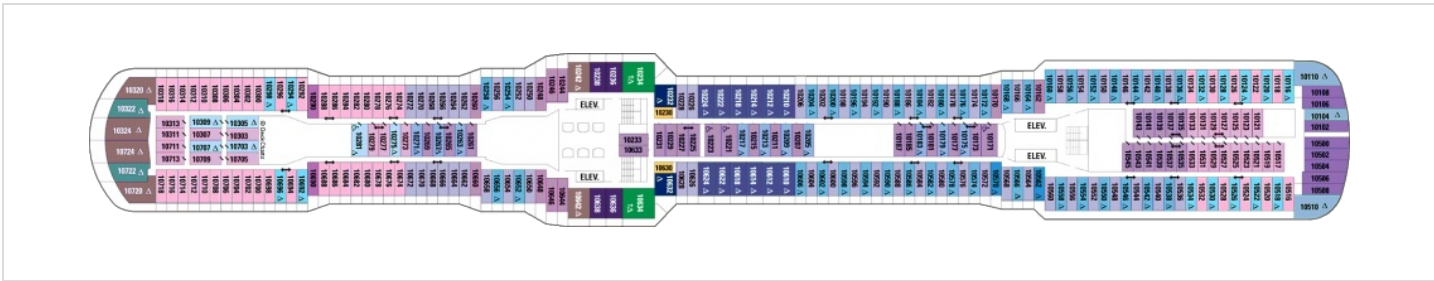

Площ: 104 кв. м; балкон: 78.31 кв. м

Палуби

Палуба 2

Палуба 3

Палуба 4

Палуба 11

Палуба 12

Палуба 13