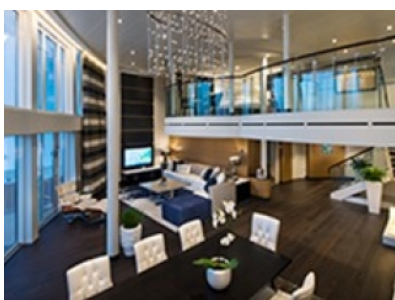

Снимката е илюстративна и не гарантира изгледа, обзавеждането и разположението на резервираната от вас каюта.