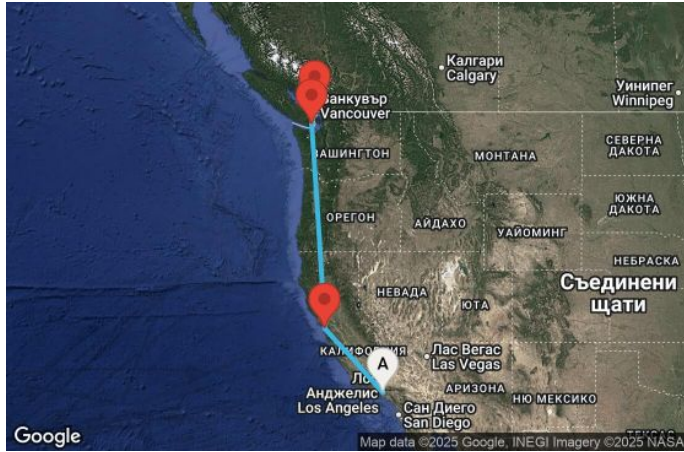

НОВО! СТАНИ ЧАСТ ОТ USIT CLUB ВЪВ VIBER

6 дни Круизен преход през Панамския канал - ENRE06CNNLAXVAN

Картата е само за обща ориентация. Координатите са приблизителни и не целят да покажат точната локация на кораба.

Маршрут

ДЕН	ТОЧКА	ДЪРЖАВА	ПРИСТИГАНЕ	ТРЪГВАНЕ
1	Лос Анджелис	САЩ	-	16:00
2	В открито море		-	-
3	Сан Франциско	САЩ	07:00	16:00
4	В открито море		-	-
5	Виктория (Британска Колумбия)	Канада	13:00	21:00
6	Ванкувър	Канада	14:00	-
7	Ванкувър	Канада	07:00	-