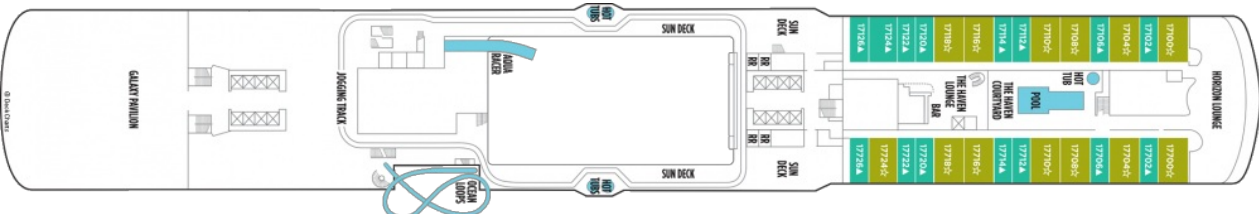

Свръх луксозен апартамент, който включва 2 спални с легло тип "Kingsize", две отделни бани с тоалетни, мокър бар, просторни балкони и уникална гледка към носа на кораба.

- площ 135 кв.м.;
- максимален брой настанени пасажери - 6
- настаняване на палуба 18

КАЮТА С БАЛКОН - VB

Снимката е илюстративна и не гарантира изгледа, обзавеждането и разположението на резервираната от вас каюта.

КАЮТА С БАЛКОН - VF

Снимката е илюстративна и не гарантира изгледа, обзавеждането и разположението на резервираната от вас каюта.

SPA КАЮТА С БАЛКОН - B9

Снимката е илюстративна и не гарантира изгледа, обзавеждането и разположението на резервираната от вас каюта.

Палуба 15

Палуба 16

Палуба 17

Палуба 18

Палуба 19

Палуба 20