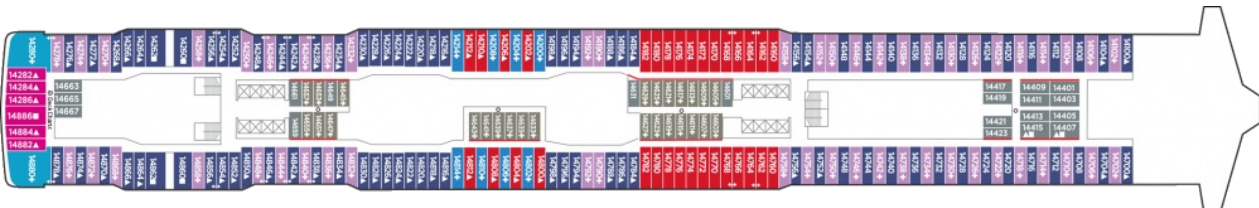

КАЮТА С БАЛКОН - VB

Снимката е илюстративна и не гарантира изгледа, обзавеждането и разположението на резервираната от вас каюта.

КАЮТА С БАЛКОН - VF

Снимката е илюстративна и не гарантира изгледа, обзавеждането и разположението на резервираната от вас каюта.

SPA КАЮТА С БАЛКОН - B9

Снимката е илюстративна и не гарантира изгледа, обзавеждането и разположението на резервираната от вас каюта.

Палуба 15

Палуба 16

Палуба 17

Палуба 18

Палуба 19

Палуба 20