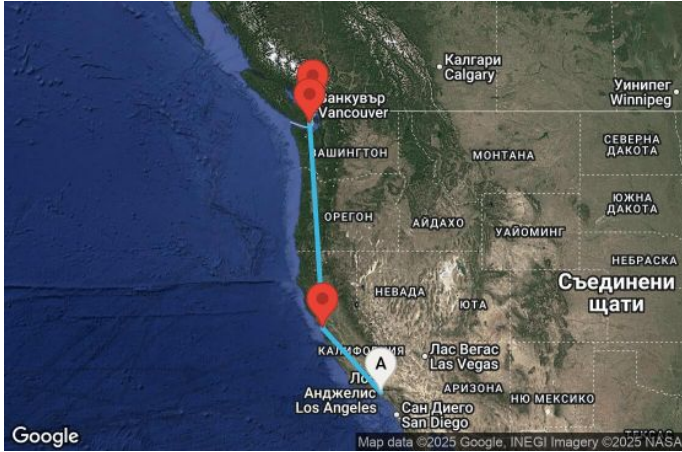

6 дни Круизен преход през Панамския канал - ENRE06CNNLAXVAN

Картата е само за обща ориентация. Координатите са приблизителни и не целят да покажат точната локация на кораба.

Легенда: "А" - начална точка; "В" - крайна точка; "О" - начална и крайна точка

Маршрут

ДЕН	ТОЧКА	ДЪРЖАВА	ПРИСТИГАНЕ	ТРЪГВАНЕ
1	Лос Анджелис ▼	САЩ	-	16:00
2	В открито море ▼		-	-
3	Сан Франциско ▼	САЩ	07:00	16:00
4	В открито море ▼		-	-
5	Виктория (Британска Колумбия) ▼	Канада	13:00	21:00
6	Ванкувър ▼	Канада	14:00	-