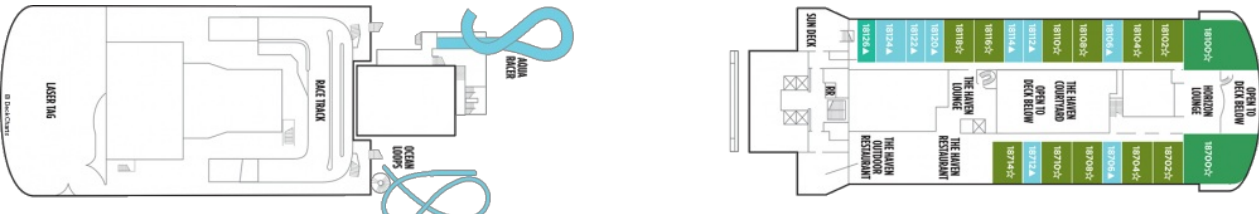

Свръх луксозен апартамент, който включва 2 спални с легло тип "Kingsize", две отделни бани с тоалетни, мокър бар, просторни балкони и уникална гледка към носа на кораба.

- площ 135 кв.м.;
- максимален брой настанени пасажери - 6
- настаняване на палуба 18

КАЮТА С БАЛКОН - VB

Снимката е илюстративна и не гарантира изгледа, обзавеждането и разположението на резервираната от вас каюта.

КАЮТА С БАЛКОН - VF

Снимката е илюстративна и не гарантира изгледа, обзавеждането и разположението на резервираната от вас каюта.

SPA КАЮТА С БАЛКОН - B9

Снимката е илюстративна и не гарантира изгледа, обзавеждането и разположението на резервираната от вас каюта.

Палуба 15

Палуба 16

Палуба 17

Палуба 18

Палуба 19

Палуба 20