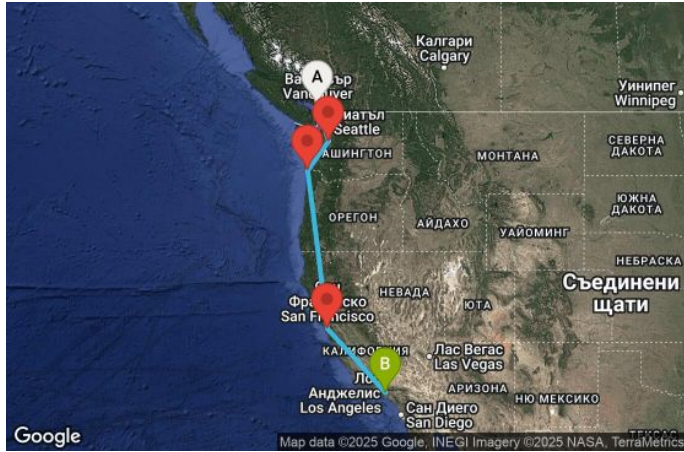

6 дни Круизен преход през Панамския канал - JOYR06CNNVANLAX

Картата е само за обща ориентация. Координатите са приблизителни и не целят да покажат точната локация на кораба.

Легенда: "А" - начална точка; "В" - крайна точка; "О" - начална и крайна точка

Маршрут

ДЕН	ТОЧКА	ДЪРЖАВА	ПРИСТИГАНЕ	ТРЪГВАНЕ
1	Ванкувър ▼	Канада	-	18:00
2	Ванкувър ▼	Канада	00:00	02:30
2	Сиатъл ▼	САЩ	13:30	19:30
3	Астория, Орегон ▼	САЩ	13:00	20:00
4	В открито море ▼	-	-	-
5	Сан Франциско ▼	САЩ	10:00	20:00
6	В открито море ▼	-	-	-
7	Лос Анджелис ▼	САЩ	07:00	-