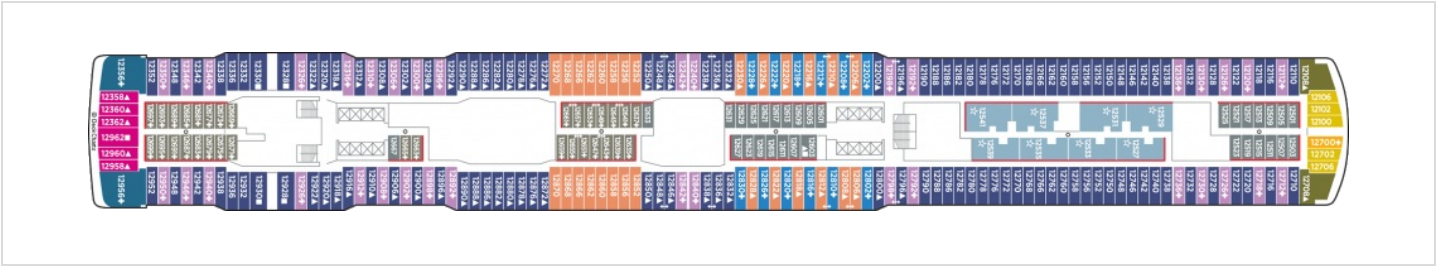

КАЮТА С БАЛКОН - BF

Снимката е илюстративна и не гарантира изгледа, обзавеждането и разположението на резервираната от вас каюта.

КАЮТА С ГОЛЯМ БАЛКОН - B6

Снимката е илюстративна и не гарантира изгледа, обзавеждането и разположението на резервираната от вас каюта.

СЕМЕЙНА КАЮТА С БАЛКОН - B4

Снимката е илюстративна и не гарантира изгледа, обзавеждането и разположението на резервираната от вас каюта.

КАЮТА С БАЛКОН - В1

Снимката е илюстративна и не гарантира изгледа, обзавеждането и разположението на резервираната от вас каюта.

Палуби

Палуба 12

Палуба 20

Палуба 19

Палуба 18

Палуба 17