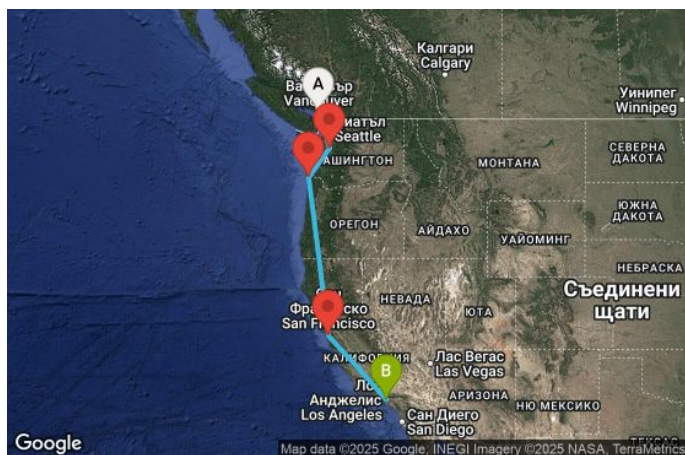

6 дни Круизен преход през Панамския канал - JOYR06CNNVANLAX

Картата е само за обща ориентация. Координатите са приблизителни и не целят да покажат точната локация на кораба.

Легенда: "А" - начална точка; "В" - крайна точка; "О" - начална и крайна точка

Маршрут

| ДЕН | ТОЧКА | ДЪРЖАВА | ПРИСТИГАНЕ | ТРЪГВАНЕ |
|-----|-----------------|---------|------------|----------|
| 1 | Ванкувър | Канада | - | 18:00 |
| 2 | Ванкувър | Канада | 00:00 | 02:30 |
| 2 | Сиатъл | САЩ | 13:30 | 19:30 |
| 3 | Астория, Орегон | САЩ | 13:00 | 20:00 |
| 4 | В открито море | - | - | - |
| 5 | Сан Франциско | САЩ | 10:00 | 20:00 |
| 6 | В открито море | - | - | - |
| 7 | Лос Анджелис | САЩ | 07:00 | - |