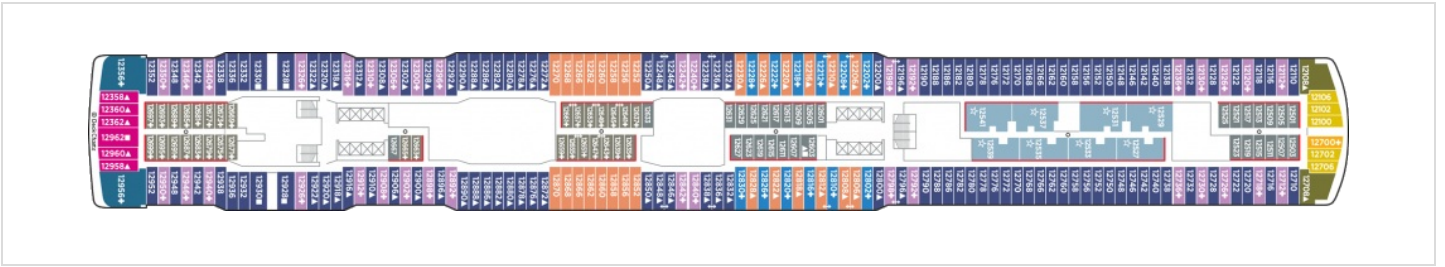

СЕМЕЙНА КАЮТА С БАЛКОН - В4

Снимката е илюстративна и не гарантира изгледа, обзавеждането и разположението на резервираната от вас каюта.

КАЮТА С БАЛКОН - В1

Снимката е илюстративна и не гарантира изгледа, обзавеждането и разположението на резервираната от вас каюта.

Палуби

Палуба 12