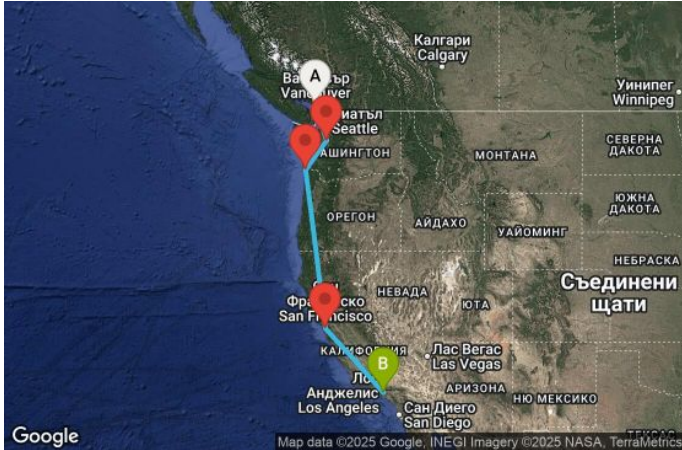

00
00
00
00

6 дни Круизен преход през Панамския канал - JOYR06CNNVANLAX

Картата е само за обща ориентация. Координатите са приблизителни и не целят да покажат точната локация на кораба.

Легенда: "А" - начална точка; "В" - крайна точка; "О" - начална и крайна точка

Маршрут

ДЕН	ТОЧКА	ДЪРЖАВА	ПРИСТИГАНЕ	ТРЪГВАНЕ
1	Ванкувър	Канада	-	18:00
2	Ванкувър	Канада	00:00	02:30
2	Сиатъл	САЩ	13:30	19:30
3	Астория, Орегон	САЩ	13:00	20:00
4	В открито море		-	-
5	Сан Франциско	САЩ	10:00	20:00
6	В открито море		-	-