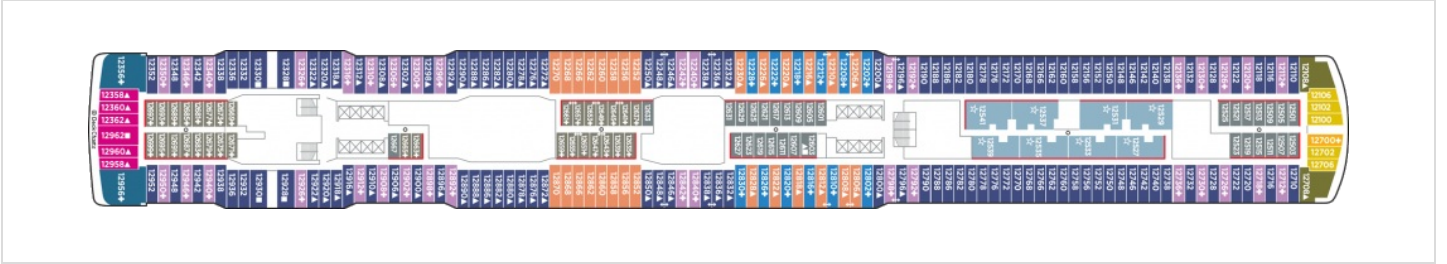

КАЮТА С БАЛКОН - BF

Снимката е илюстративна и не гарантира изгледа, обзавеждането и разположението на резервираната от вас каюта.

КАЮТА С ГОЛЯМ БАЛКОН - B6

Снимката е илюстративна и не гарантира изгледа, обзавеждането и разположението на резервираната от вас каюта.

СЕМЕЙНА КАЮТА С БАЛКОН - B4

Снимката е илюстративна и не гарантира изгледа, обзавеждането и разположението на резервираната от вас каюта.

КАЮТА С БАЛКОН - В1

Снимката е илюстративна и не гарантира изгледа, обзавеждането и разположението на резервираната от вас каюта.

Палуби

Палуба 12

Палуба 20

Палуба 19

Палуба 18

Палуба 17

Палуба 16

Палуба 15