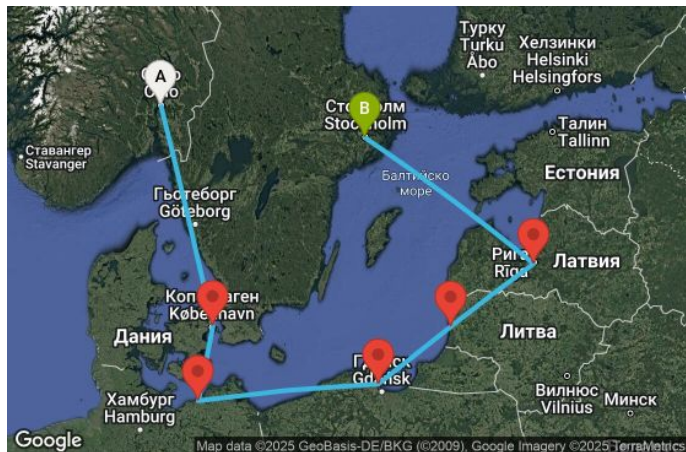

ВИЖ КРУИЗИ С БЕЗПЛАТНИ НАПИТКИ

6 дни Норвегия, Дания, Германия, Полша, Литва, Латвия, Швеция - UX1S

КРУИЗНА КОМПАНИЯ: **MSC**
КОРАБ: **MSC MAGNIFICA** ⚓⚓⚓⚓⚓

Картата е само за обща ориентация. Координатите са приблизителни и не целят да покажат точната локация на кораба.

Легенда: "А" - начална точка; "В" - крайна точка; "О" - начална и крайна точка

ЦЕНИ

Офертата за този круиз е изтекла, но може да потърсите друг подходящ за вас круиз в нашите над 2000 актуални оферти

ВИЖ ВСИЧКИ ОФЕРТИ

Маршрут

	ДЕН	ТОЧКА	ДЪРЖАВА	ПРИСТИГАНЕ	ТРЪГВАНЕ
	1	Осло ▼	Норвегия	-	16:00
	2	Копенхаген ▼	Дания	09:00	17:00
	3	Варнемюнде ▼	Германия	07:00	17:00
	4	Гдиня/Гданск ▼	Полша	10:00	19:00
	5	Клайпеда ▼	Литва	07:00	15:30
	6	Рига ▼	Латвия	07:00	14:30
	7	Стокхолм ▼	Швеция	09:00	-