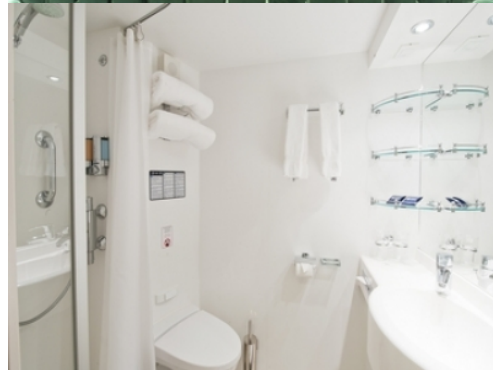

Кораб

MSC Magnifica 🚢🚢🚢🚢