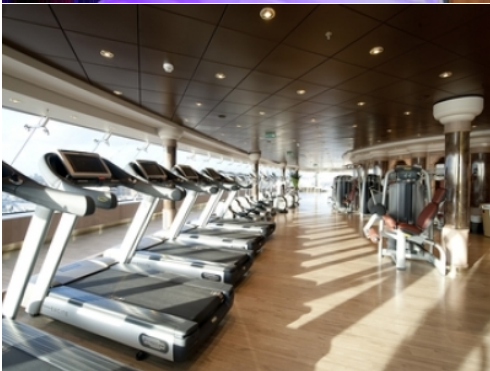

Кораб

MSC Magnifica 🚢🚢🚢🚢