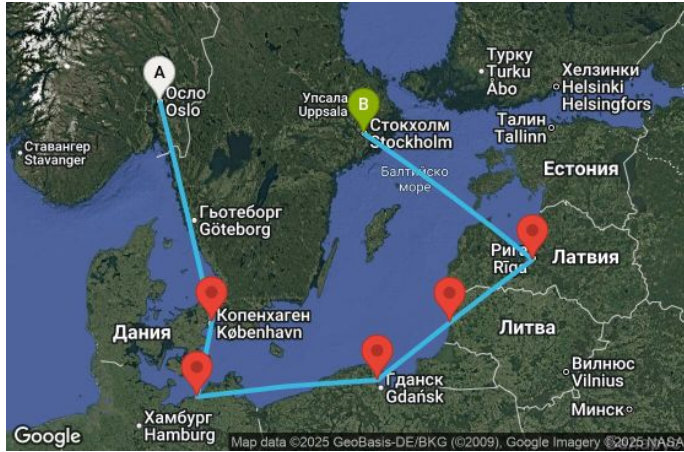

НОВО! СТАНИ ЧАСТ ОТ USIT CLUB ВЪВ VIBER

6 дни Норвегия, Дания, Германия, Полша, Литва, Латвия, Швеция - UXVW

Картата е само за обща ориентация. Координатите са приблизителни и не целят да покажат точната локация на кораба.

Легенда: "А" - начална точка; "В" - крайна точка; "О" - начална и крайна точка

КРУИЗНА КОМПАНИЯ: **MSC**
КОРАБ: **MSC MAGNIFICA** ⚓⚓⚓⚓⚓

ЦЕНИ

Офертата за този круиз е изтекла, но може да потърсите друг подходящ за вас круиз в нашите над 2000 актуални оферти

ВИЖ ВСИЧКИ ОФЕРТИ

Маршрут

	ДЕН	ТОЧКА	ДЪРЖАВА	ПРИСТИГАНЕ	ТРЪГВАНЕ
	1	Осло ▼	Норвегия	-	16:00
	2	Копенхаген ▼	Дания	09:00	18:00
	3	Варнемюнде ▼	Германия	07:00	17:00
	4	Гдиня/Гданск ▼	Полша	10:00	19:00
	5	Клайпеда ▼	Литва	07:00	15:30
	6	Рига ▼	Латвия	07:00	14:30
	7	Стокхолм ▼	Швеция	09:00	-