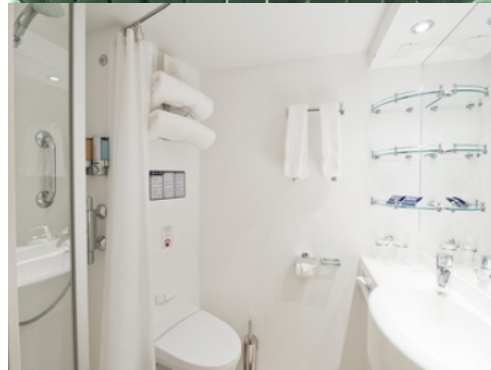

Кораб

MSC Magnifica 🚢🚢🚢🚢