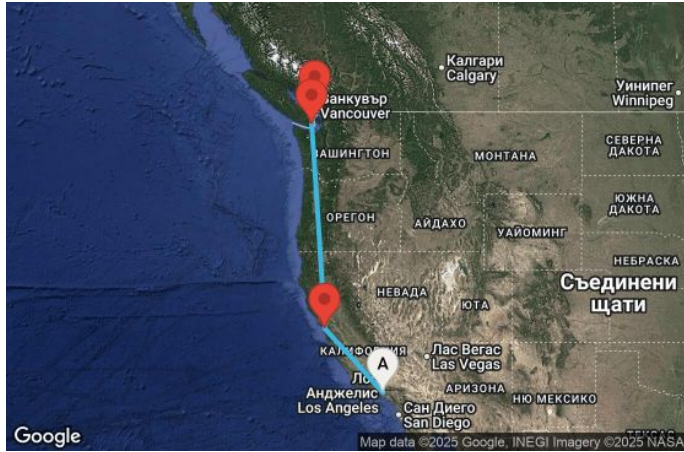

НОВО! СТАНИ ЧАСТ ОТ USIT CLUB ВЪВ VIBER

6 дни от Лос Анджелис до Ванкувър (LAX/VAN) - ENCR06CNNLAXVAN

Картата е само за обща ориентация. Координатите са приблизителни и не целят да покажат точната локация на кораба.

Маршрут

ДЕН	ТОЧКА	ДЪРЖАВА	ПРИСТИГАНЕ	ТРЪГВАНЕ
1	Лос Анджелис ▼	САЩ	-	16:00
2	В открито море ▼		-	-
3	Сан Франциско ▼	САЩ	07:00	16:00
4	В открито море ▼		-	-
5	Виктория (Британска Колумбия) ▼	Канада	13:00	21:00
6	Ванкувър ▼	Канада	15:00	-
7	Ванкувър ▼	Канада	07:00	-