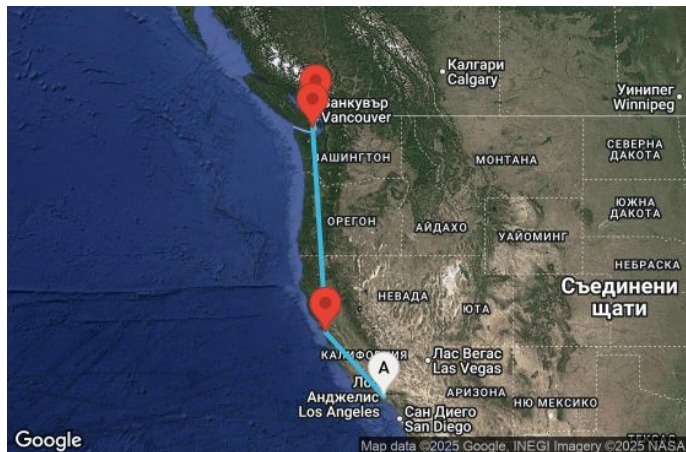

ВИЖ КРУИЗИ С БЕЗПЛАТНИ НАПИТКИ

6 дни от Лос Анджелис до Ванкувър (LAX/VAN) - ENCR06CNNLAXVAN

Картата е само за обща ориентация. Координатите са приблизителни и не целят да покажат точната локация на кораба.