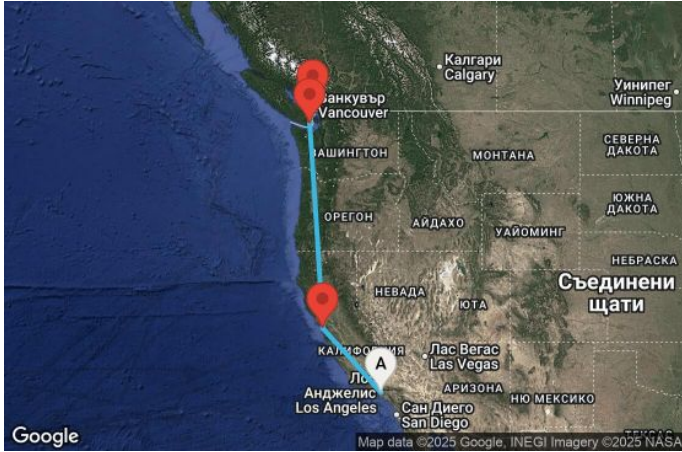

00
00
00
00

6 дни от Лос Анджелис до Ванкувър (LAX/VAN) - ENCR06CNNLAXVAN

Картата е само за обща ориентация. Координатите са приблизителни и не целят да покажат точната локация на кораба.

Легенда: "А" - начална точка; "В" - крайна точка; "О" - начална и крайна точка

Маршрут

ДЕН	ТОЧКА	ДЪРЖАВА	ПРИСТИГАНЕ	ТРЪГВАНЕ
1	Лос Анджелис ▼	САЩ	-	16:00
2	В открито море ▼		-	-
3	Сан Франциско ▼	САЩ	07:00	16:00
4	В открито море ▼		-	-
5	Виктория (Британска Колумбия) ▼	Канада	13:00	21:00
6	Ванкувър ▼	Канада	15:00	-