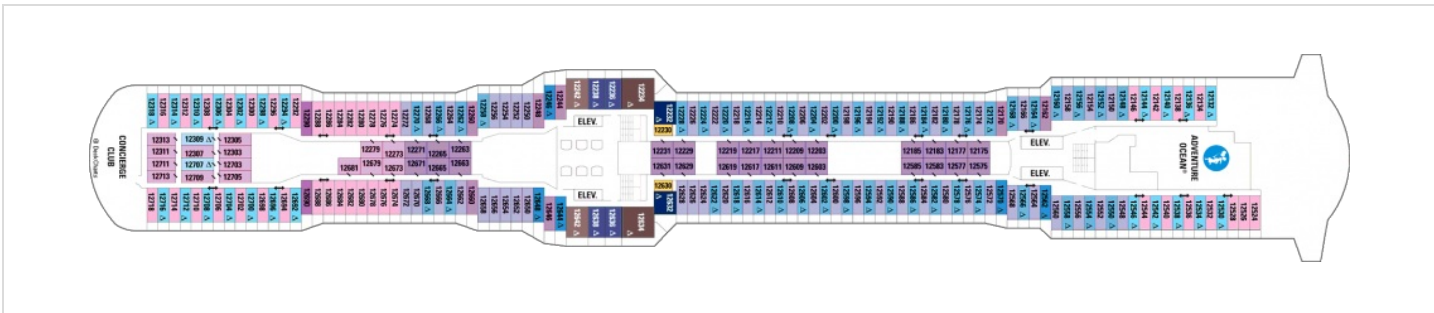

Площ: 104 кв. м; балкон: 78.31 кв. м

Палуби

Палуба 2

Палуба 3

Палуба 4

Палуба 11

Палуба 12

Палуба 13