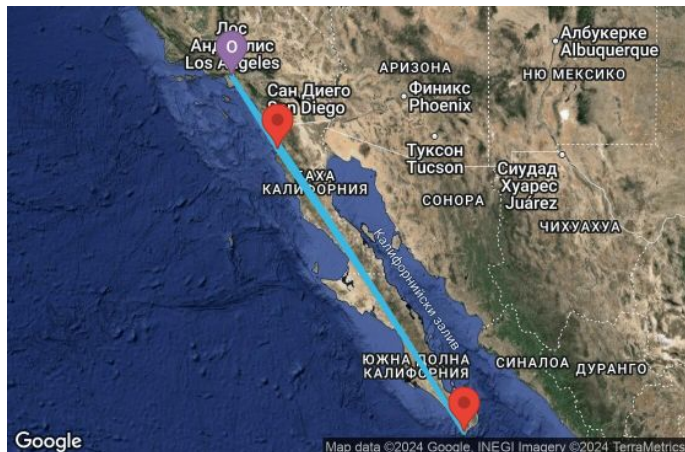

6 дни САЩ, Мексико - 06X011

КРУИЗНА КОМПАНИЯ: ROYAL CARIBBEAN
КОРАБ: QUANTUM OF THE SEAS

Картата е само за обща ориентация. Координатите са приблизителни и не целят да покажат точната локация на кораба.

Легенда: "А" - начална точка; "В" - крайна точка; "О" - начална и крайна точка

ЦЕНИ

Офертата за този круиз е изтекла, но може да потърсите друг подходящ за вас круиз в нашите над 2000 актуални оферти

ВИЖ ВСИЧКИ ОФЕРТИ