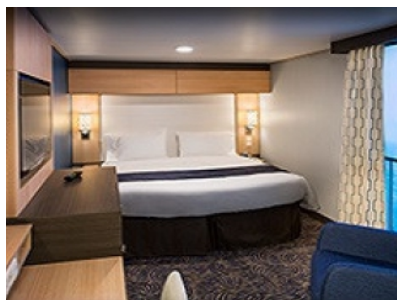

Площ: 16.90 кв. м; балкон: 4.64 кв. м

INTERIOR WITH VIRTUAL BALCONY - КАТЕГОРИЯ 4U

Стандартна вътрешна каюта, оборудвана с две легла, които по желание предварително могат да бъдат събрани в голямо двойно легло, луксозно спално бельо, баня с душ кабина и тоалетна, кът с мека мебел, гардероб, минибар, тоалетка с огледало, телевизор, минисейф, радио, сешоар и телефон.

OCEAN VIEW BALCONY - КАТЕГОРИЯ 1D

Каютите от тази категория са с балкон, оборудвани с две единични легла, които по заявка се събират в двойна спалня, баня с душ кабина и тоалетна, всекидневна, минибар, тоалетка с огледало, телевизор, минисейф, радио, телефон и сешоар.

Снимката е илюстративна и не гарантира изгледа, обзавеждането и разположението на резервираната от вас каюта.

INTERIOR WITH VIRTUAL BALCONY - КАТЕГОРИЯ 1U

Стандартна вътрешна каюта, оборудвана с две легла, които по желание предварително могат да бъдат събрани в голямо двойно легло, луксозно спално бельо, баня с душ кабина и тоалетна, кърт с мека мебел, гардероб, минибар, тоалетка с огледало, телевизор, минисейф, радио, сешоар и телефон.

Голяма вътрешна каюта, оборудвана с две единични легла, които по желание предварително могат да бъдат събрани в голямо двойно легло, луксозно спално бельо, баня с душ кабина и тоалетна, кът с мека мебел, гардероб, минибар, тоалетка с огледало, телевизор, минисейф, радио, сешоар и телефон.