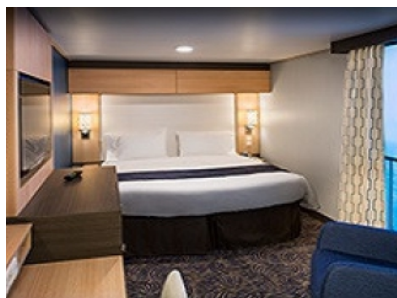

Каютите от тази категория са с балкон, оборудвани с две единични легла, които по заявка се събират в двойна спалня, баня с душ кабина и тоалетна, всекидневна, минибар, тоалетка с огледало, телевизор, минисейф, радио, телефон и сешоар.

INTERIOR GUARANTEE – КАТЕГОРИЯ ZI

Категория вътрешна каюта, която не позволява избор на местоположение и номер на каютата. Гарантирано каютите от тази категория са оборудвани с две единични легла, които по заявка се събират в двойна спалня, луксозно спално бельо, баня с душ кабина и тоалетна, кът с мека мебел, гардероб, минибар, тоалетка с огледало, телевизор, минисейф, радио, телефон и сешоар.

Снимката е илюстративна и не гарантира изгледа, обзавеждането и разположението на резервираната от вас каюта.

INTERIOR WITH VIRTUAL BALCONY - КАТЕГОРИЯ 1U

Стандартна вътрешна каюта, оборудвана с две легла, които по желание предварително могат да бъдат събрани в голямо двойно легло, луксозно спално бельо, баня с душ кабина и тоалетна, кът с мека мебел, гардероб, минибар, тоалетка с огледало, телевизор, минисейф, радио, сешоар и телефон.

Голяма вътрешна каюта, оборудвана с две единични легла, които по желание предварително могат да бъдат събрани в голямо двойно легло, луксозно спално бельо, баня с душ кабина и тоалетна, кът с мека мебел, гардероб, минибар, тоалетка с огледало, телевизор, минисейф, радио, сешоар и телефон.