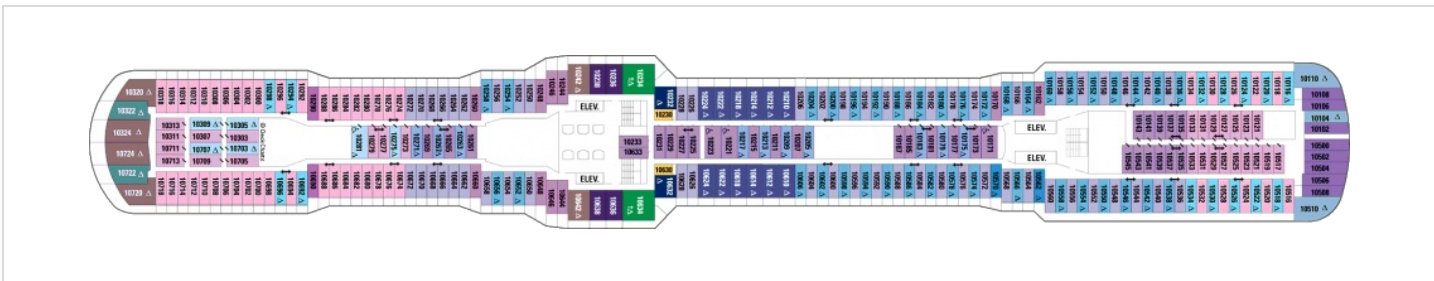

Площ: 104 кв. м; балкон: 78.31 кв. м

Палуби

Палуба 2

Палуба 3

Палуба 4

Палуба 11

Палуба 12

Палуба 13