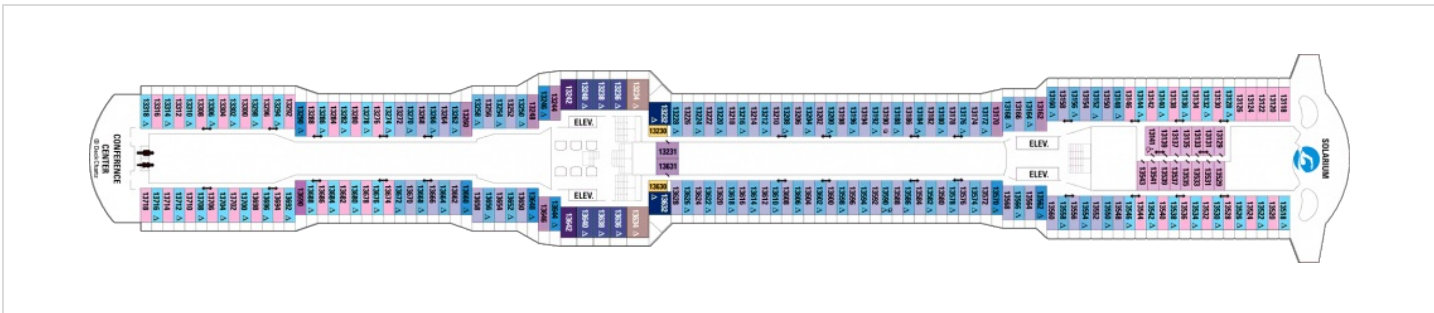

Площ: 104 кв. м; балкон: 78.31 кв. м

Палуби

Палуба 2

Палуба 3

Палуба 4

Палуба 11

Палуба 12

Палуба 13