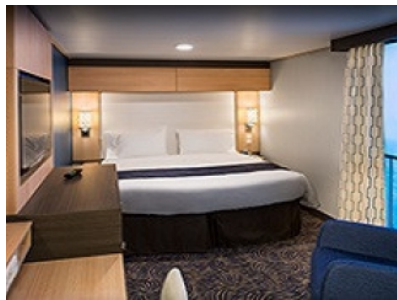

JUNIOR SUITE – МАЛЪК АПАРТАМЕНТ, КАТЕГОРИЯ J4

Малък апартамент с индивидуален балкон. Разполага с две легла, които по желание могат предварително да се съберат в двойна спалня, луксозно спално бельо, френски прозорци, баня с вана или душкабина, тоалетна, халати, гардероб, всекидневна с мека мебел, тоалетка с огледало, минибар, сейф, плоскоекранен телевизор, радио, телефон, сешоар.

Специални услуги за гости, настанени в тази категория са: личен стюард, халати за ползване на борда и специални удобства и козметика в банята.

Площ: 26.66 кв. м; балкон: 7.43 кв. м

OWNER'S LOFT SUITE W/BALCONY - ЛУКСОЗЕН АПАРТАМЕНТ - КАТЕГОРИЯ OL

Луксозен апартамент на два етажа, с тераса. Разполага с две единични легла, които по заявка се събират в двойна спалня, френски прозорци, баня с вана, душ кабина и тоалетна, гардероб-стая, всекидневна с мека мебел и висока маса със столове, тоалетка с огледало, минибар, сейф, плоскоекранен телевизор, радио, телефон, сешоар.

Специални услуги за гости, настанени в тази категория са: приоритена регистрация и качване и слизане от борда на кораба, безплатно доставяне на багажа до каютата, включване във VIP клуба на кораба, гарантиращ ексклузивни услуги като свободен достъп до VIP зоната на кораба, VIP места за театралните представления (според наличността), луксозни СПА халати, играчки за децата и личен асистент.

Площ: 152 кв. м; балкон: 38,5 кв. м

INTERIOR GUARANTEE – КАТЕГОРИЯ ZI

Категория вътрешна каюта, която не позволява избор на местоположение и номер на каютата. Гарантирано каютите от тази категория са оборудвани с две единични легла, които по заявка се събират в двойна спалня, луксозно спално бельо, баня с душ кабина и тоалетна, кърт с мека мебел, гардероб, минибар, тоалетка с огледало, телевизор, минисейф, радио, телефон и сешоар.

Площ: от 14.12 кв. м. – 15.07 кв. м

Разположение: определя се на по-късен етап

Снимката е илюстративна и не гарантира изгледа, обзавеждането и разположението на резервираната от вас каюта.