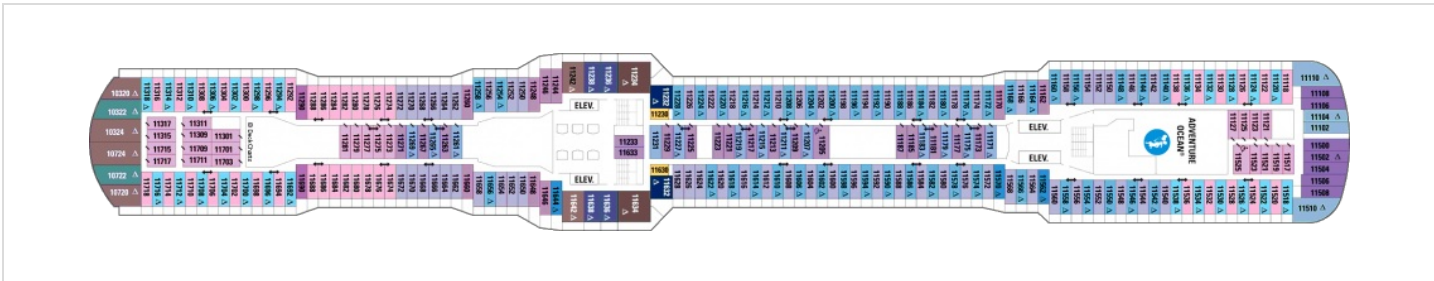

Площ: 104 кв. м; балкон: 78.31 кв. м

Палуби

Палуба 2

Палуба 3

Палуба 4

Палуба 11

Палуба 12

Палуба 13