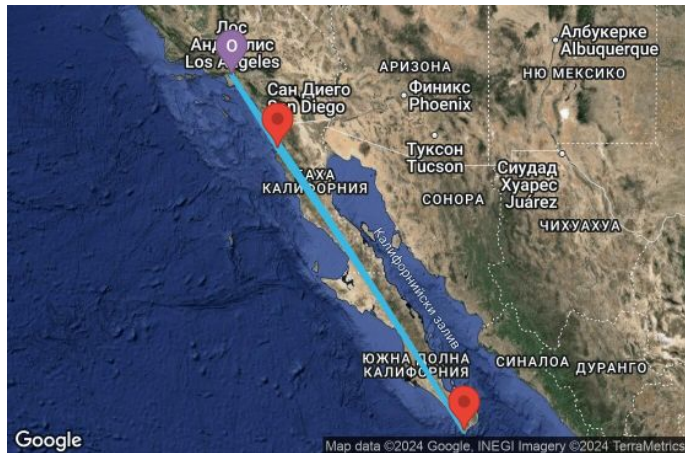

6 дни САЩ, Мексико - 06X012

КРУИЗНА КОМПАНИЯ: ROYAL CARIBBEAN
КОРАБ: QUANTUM OF THE SEAS ⚓⚓⚓⚓⚓

Картата е само за обща ориентация. Координатите са приблизителни и не целят да покажат точната локация на кораба.

Легенда: "А" - начална точка; "В" - крайна точка; "О" - начална и крайна точка

ЦЕНИ

Офертата за този круиз е изтекла, но може да потърсите друг подходящ за вас круиз в нашите над 2000 актуални оферти

ВИЖ ВСИЧКИ ОФЕРТИ ▶