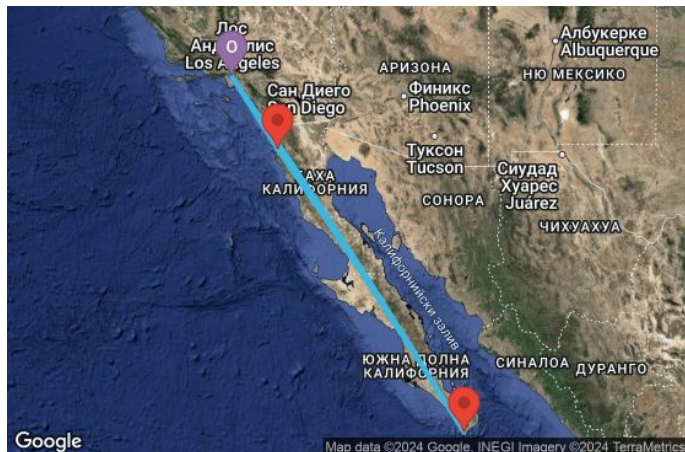

# 6 дни САЩ, Мексико - 06X013

КРУИЗНА КОМПАНИЯ: ROYAL CARIBBEAN  
КОРАБ: QUANTUM OF THE SEAS ⚓⚓⚓⚓

Картата е само за обща ориентация. Координатите са приблизителни и не целят да покажат точната локация на кораба.