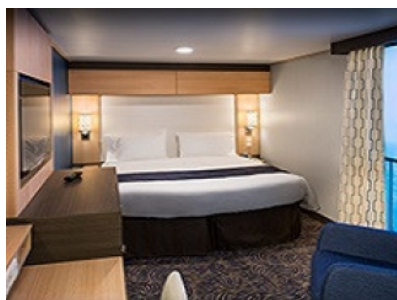

JUNIOR SUITE – МАЛЪК АПАРТАМЕНТ, КАТЕГОРИЯ J4

Малък апартамент с индивидуален балкон. Разполага с две легла, които по желание могат предварително да се съберат в двойна спалня, луксозно спално бельо, френски прозорци, баня с вана или душкабина, тоалетна, халати, гардероб, всекидневна с мека мебел, тоалетка с огледало, минибар, сейф, плоскоекранен телевизор, радио, телефон, сешоар.

Специални услуги за гости, настанени в тази категория са: личен стюард, халати за ползване на борда и специални удобства и козметика в банята.

Площ: 26.66 кв. м; балкон: 7.43 кв. м

OWNER'S LOFT SUITE W/BALCONY - ЛУКСОЗЕН АПАРТАМЕНТ - КАТЕГОРИЯ OL

Луксозен апартамент на два етажа, с тераса. Разполага с две единични легла, които по заявка се събират в двойна спалня, френски прозорци, баня с вана, душ кабина и тоалетна, гардероб-стая, всекидневна с мека мебел и висока маса със столове, тоалетка с огледало, минибар, сейф, плоскоекранен телевизор, радио, телефон, сешоар.

Специални услуги за гости, настанени в тази категория са: приоритена регистрация и качване и слизане от борда на кораба, безплатно доставяне на багажа до каютата, включване във VIP клуба на кораба, гарантиращ ексклузивни услуги като свободен достъп до VIP зоната на кораба, VIP места за театралните представления (според наличността), луксозни СПА халати, играчки за децата и личен асистент.

Площ: 152 кв. м; балкон: 38,5 кв. м

INTERIOR GUARANTEE – КАТЕГОРИЯ ZI

Категория вътрешна каюта, която не позволява избор на местоположение и номер на каютата. Гарантирано каютите от тази категория са оборудвани с две единични легла, които по заявка се събират в двойна спалня, луксозно спално бельо, баня с душ кабина и тоалетна, кът с мека мебел, гардероб, минибар, тоалетка с огледало, телевизор, минисейф, радио, телефон и сешоар.

Площ: от 14.12 кв. м. – 15.07 кв. м

Разположение: определя се на по-късен етап

Снимката е илюстративна и не гарантира изгледа, обзавеждането и разположението на резервираната от вас каюта.