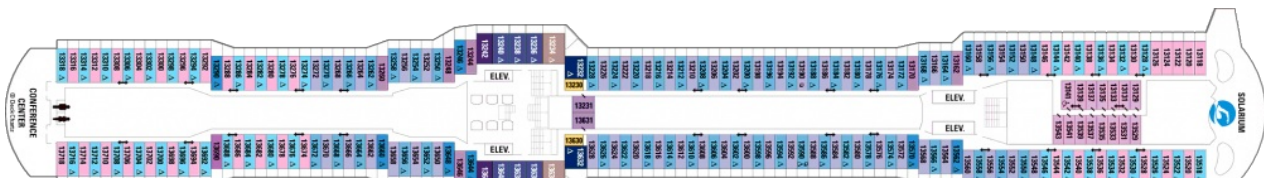

Площ: 104 кв. м; балкон: 78.31 кв. м

Палуба 9

Палуба 10

Палуба 11

Палуба 12

Палуба 13

Палуба 14

Палуба 15