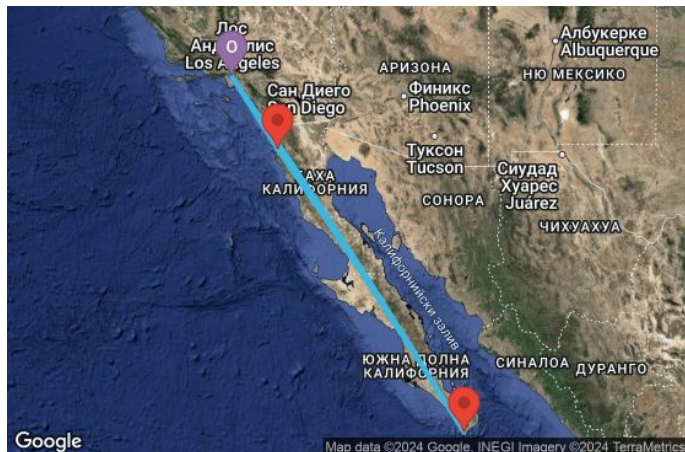

6 дни САЩ, Мексико - 06X014

КРУИЗНА КОМПАНИЯ: ROYAL CARIBBEAN
КОРАБ: QUANTUM OF THE SEAS ⚓⚓⚓⚓

Картата е само за обща ориентация. Координатите са приблизителни и не целят да покажат точната локация на кораба.

Легенда: "А" - начална точка; "В" - крайна точка; "О" - начална и крайна точка

ЦЕНИ

Офертата за този круиз е изтекла, но може да потърсите друг подходящ за вас круиз в нашите над 2000 актуални оферти

ВИЖ ВСИЧКИ ОФЕРТИ