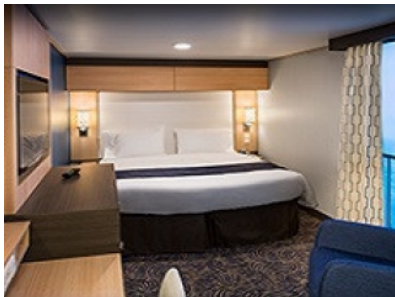

Снимката е илюстративна и не гарантира изгледа, обзавеждането и разположението на резервираната от вас каюта.

INTERIOR GUARANTEE – КАТЕГОРИЯ ZI

Категория вътрешна каюта, която не позволява избор на местоположение и номер на каютата. Гарантирано каютите от тази категория са оборудвани с две единични легла, които по заявка се събират в двойна спалня, луксозно спално бельо, баня с душ кабина и тоалетна, кът с мека мебел, гардероб, минибар, тоалетка с огледало, телевизор, минисейф, радио, телефон и сешоар.

Площ: от 14.12 кв. м. – 15.07 кв. м

Разположение: определя се на по-късен етап