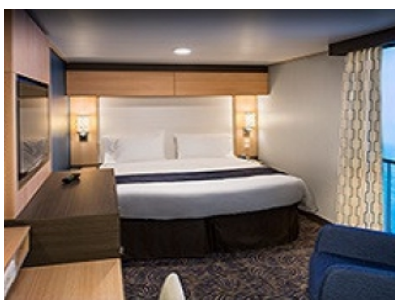

Снимката е илюстративна и не гарантира изгледа, обзавеждането и разположението на резервираната от вас каюта.

INTERIOR WITH VIRTUAL BALCONY - КАТЕГОРИЯ 2U

Голяма вътрешна каюта, оборудвана с две единични легла, които по желание предварително могат да бъдат събрани в голямо двойно легло, луксозно спално бельо, баня с душ кабина и тоалетна, кът с мека мебел, гардероб, минибар, тоалетка с огледало, телевизор, минисейф, радио, сешоар и телефон.

Площ: 14 – 16 кв.м