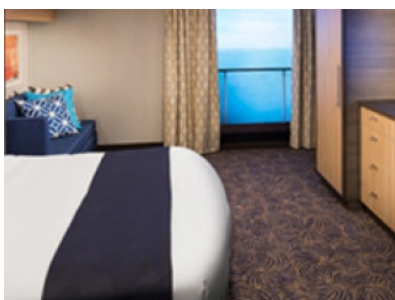

Снимката е илюстративна и не гарантира изгледа, обзавеждането и разположението на резервираната от вас каюта.

STUDIO INTERIOR - КАТЕГОРИЯ 2W