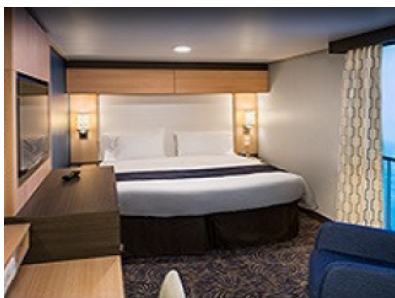

Каютите от тази категория са с балкон, оборудвани с две единични легла, които по заявка се събират в двойна спалня, баня с душ кабина и тоалетна, всекидневна, минибар, тоалетка с огледало, телевизор, минисейф, радио, телефон и сешоар.

INTERIOR GUARANTEE – КАТЕГОРИЯ ZI

Категория вътрешна каюта, която не позволява избор на местоположение и номер на каютата. Гарантирано каютите от тази категория са оборудвани с две единични легла, които по заявка се събират в двойна спалня, луксозно спално бельо, баня с душ кабина и тоалетна, кът с мека мебел, гардероб, минибар, тоалетка с огледало, телевизор, минисейф, радио, телефон и сешоар.

Снимката е илюстративна и не гарантира изгледа, обзавеждането и разположението на резервираната от вас каюта.

INTERIOR WITH VIRTUAL BALCONY - КАТЕГОРИЯ 1U

Стандартна вътрешна каюта, оборудвана с две легла, които по желание предварително могат да бъдат събрани в голямо двойно легло, луксозно спално бельо, баня с душ кабина и тоалетна, кът с мека мебел, гардероб, минибар, тоалетка с огледало, телевизор, минисейф, радио, сешоар и телефон.

Голяма вътрешна каюта, оборудвана с две единични легла, които по желание предварително могат да бъдат събрани в голямо двойно легло, луксозно спално бельо, баня с душ кабина и тоалетна, кът с мека мебел, гардероб, минибар, тоалетка с огледало, телевизор, минисейф, радио, сешоар и телефон.