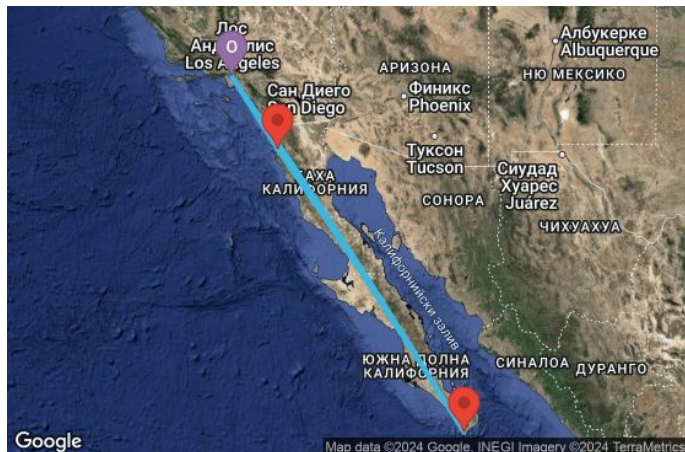

6 дни САЩ, Мексико - 06X015

КРУИЗНА КОМПАНИЯ: ROYAL CARIBBEAN
КОРАБ: QUANTUM OF THE SEAS ⚓⚓⚓⚓

Картата е само за обща ориентация. Координатите са приблизителни и не целят да покажат точната локация на кораба.

Легенда: "А" - начална точка; "В" - крайна точка; "О" - начална и крайна точка

ЦЕНИ

Офертата за този круиз е изтекла, но може да потърсите друг подходящ за вас круиз в нашите над 2000 актуални оферти

ВИЖ ВСИЧКИ ОФЕРТИ