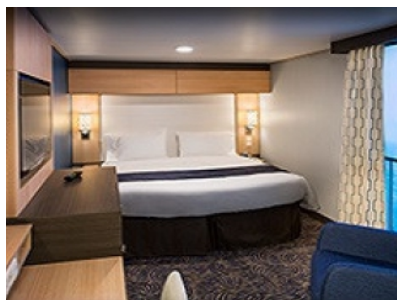

Площ: 16.90 кв. м; балкон: 4.64 кв. м

OCEAN VIEW BALCONY - КАТЕГОРИЯ 3D

Каютите от тази категория са с балкон, оборудвани с две единични легла, които по заявка се събират в двойна спалня, баня с душ кабина и тоалетна, всекидневна, минибар, тоалетка с огледало, телевизор, минисейф, радио, телефон и сешоар.

Площ: 16.90 кв. м; балкон: 4.64 кв. м

INTERIOR WITH VIRTUAL BALCONY - КАТЕГОРИЯ 4U

Стандартна вътрешна каюта, оборудвана с две легла, които по желание предварително могат да бъдат събрани в голямо двойно легло, луксозно спално бельо, баня с душ кабина и тоалетна, кът с мека мебел, гардероб, минибар, тоалетка с огледало, телевизор, минисейф, радио, сешоар и телефон.

OCEAN VIEW BALCONY - КАТЕГОРИЯ 1D

Каютите от тази категория са с балкон, оборудвани с две единични легла, които по заявка се събират в двойна спалня, баня с душ кабина и тоалетна, всекидневна, минибар, тоалетка с огледало, телевизор, минисейф, радио, телефон и сешоар.

Снимката е илюстративна и не гарантира изгледа, обзавеждането и разположението на резервираната от вас каюта.

INTERIOR WITH VIRTUAL BALCONY - КАТЕГОРИЯ 1U

Стандартна вътрешна каюта, оборудвана с две легла, които по желание предварително могат да бъдат събрани в голямо двойно легло, луксозно спално бельо, баня с душ кабина и тоалетна, кът с мека мебел, гардероб, минибар, тоалетка с огледало, телевизор, минисейф, радио, сешоар и телефон.