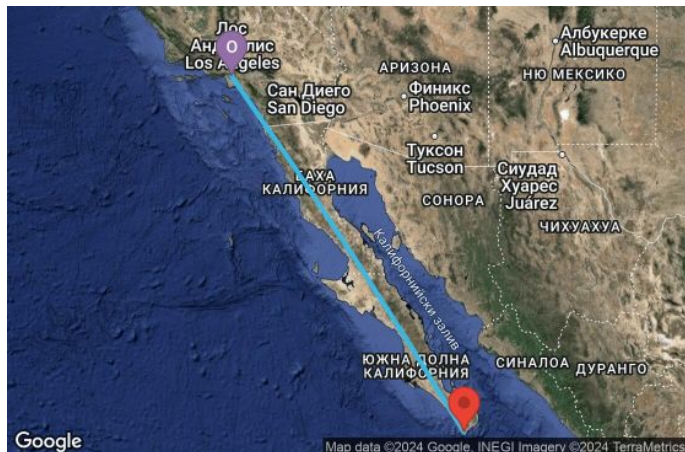

6 дни САЩ, Мексико - 06X017

КРУИЗНА КОМПАНИЯ: ROYAL CARIBBEAN
КОРАБ: QUANTUM OF THE SEAS ⚓⚓⚓⚓

Картата е само за обща ориентация. Координатите са приблизителни и не целят да покажат точната локация на кораба.

Легенда: "А" - начална точка; "В" - крайна точка; "О" - начална и крайна точка

ЦЕНИ

Офертата за този круиз е изтекла, но може да потърсите друг подходящ за вас круиз в нашите над 2000 актуални оферти

ВИЖ ВСИЧКИ ОФЕРТИ