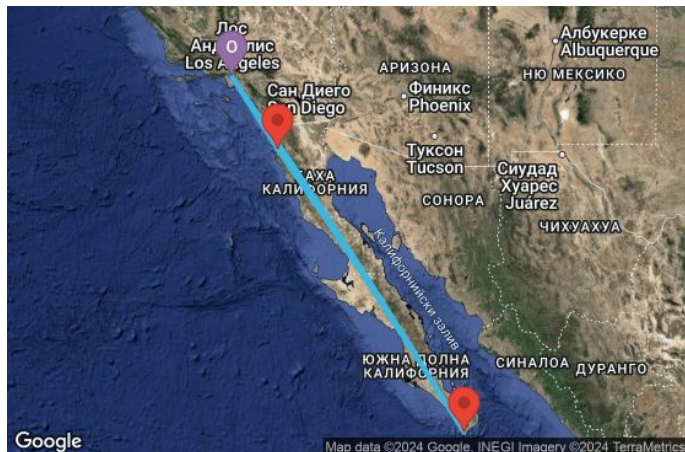

6 дни САЩ, Мексико - 06X018

КРУИЗНА КОМПАНИЯ: ROYAL CARIBBEAN
КОРАБ: QUANTUM OF THE SEAS ⚓⚓⚓⚓

Картата е само за обща ориентация. Координатите са приблизителни и не целят да покажат точната локация на кораба.

Легенда: "А" - начална точка; "В" - крайна точка; "О" - начална и крайна точка

ЦЕНИ

Офертата за този круиз е изтекла, но може да потърсите друг подходящ за вас круиз в нашите над 2000 актуални оферти

ВИЖ ВСИЧКИ ОФЕРТИ