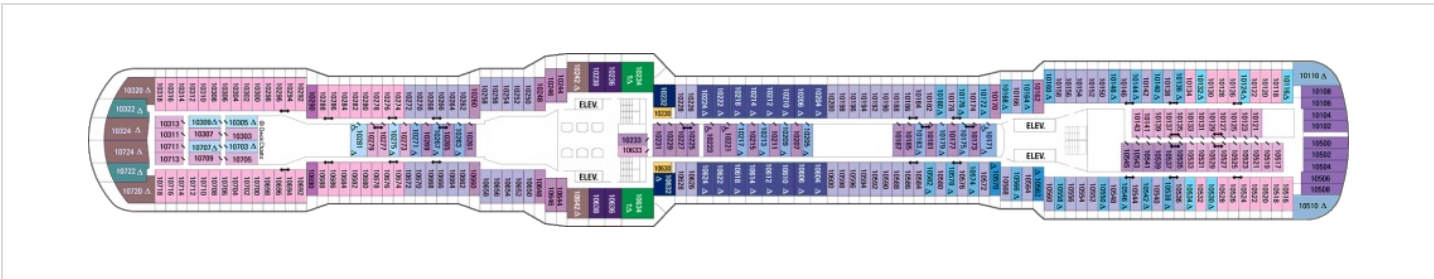

Площ: 104 кв. м; балкон: 78.31 кв. м

Палуби

Палуба 2

Палуба 3

Палуба 4

Палуба 11

Палуба 12

Палуба 13