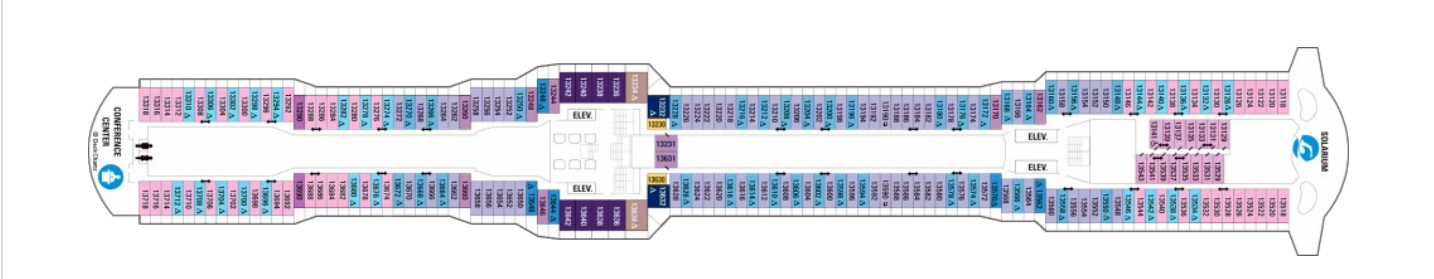

Площ: 104 кв. м; балкон: 78.31 кв. м

Палуби

Палуба 2

Палуба 3

Палуба 4

Палуба 11

Палуба 12

Палуба 13