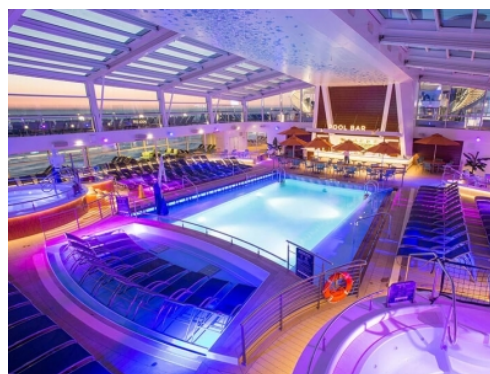

За празнични круизи (за Коледа и Нова година) с продължителност над 5 нощувки:

- При оставащи между 89 и 50 дни преди отплаване – 958,36 лв. / 490 € на човек;
- Между 49 и 31 дни преди отплаване – 50% от стойността на круиза;
- Между 30 и 15 дни преди отплаване – 75% от стойността на круиза;
- 14 или по-малко дни преди отплаване – удържа се 100% от сумата, заплатена за на круиза;

Допълнителни условия и информация:

- Цените в български лева се изчисляват по обменен курс 1.95583 BGN за 1 EUR.
- Необходими документи за пътуване: валиден международен паспорт, изтичащ след не по-малко от 6 месеца от датата на приключване на пътуването.
- Необходимо е издаване на предварителна виза за български граждани ако по маршрута имате посещение на някоя от следните държави: Австралия, САЩ, Индия, Канада, Намибия, ЮАР, Мозамбик, Тайланд, Куба, Пуерто Рико и др.
- Виза на място може да си издаде при посещение на някоя от следните държави: Бахрейн, Виетнам, Египет, Индонезия, Йордания, Камбоджа, Мадагаскар, Папуа Нова Гвинея, Ямайка.

Повече информация относно визовите изисквания за български граждани можете да получите на сайта на Министерството на външните работи на Република България или просто ни попитайте.

Чуждестранни граждани, може да проверят визовите изисквания, валидни за техните държави на страниците на техните консулски отдели, външно министерство или съответните служби.

Кораб

OVATION of the Seas ⚓⚓⚓⚓