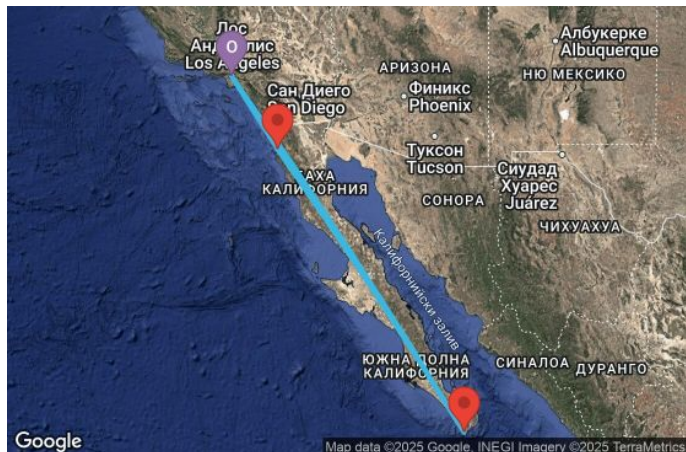

6 дни САЩ, Мексико - 06X021

Картата е само за обща ориентация. Координатите са приблизителни и не целят да покажат точната локация на кораба.

Легенда: "А" - начална точка; "В" - крайна точка; "О" - начална и крайна точка

Маршрут

ДЕН	ТОЧКА	ДЪРЖАВА	ПРИСТИГАНЕ	ТРЪГВАНЕ
1	Лос Анджелис ▼	САЩ	-	16:00
2	Енсенада ▼	Мексико	08:00	17:00
3	В открито море ▼		-	-
4	Кабо сан Лукас (Мексико) ▼	Мексико	08:00	на котва
5	Кабо сан Лукас (Мексико) ▼	Мексико	на котва	13:00
6	В открито море ▼		-	-
7	Лос Анджелис ▼	САЩ	07:00	-