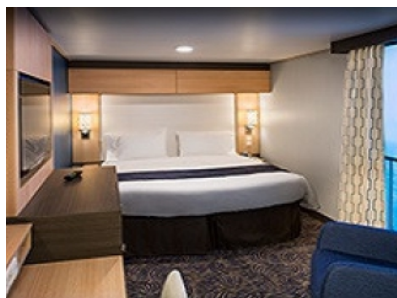

Каютите от тази категория са с балкон, оборудвани с две единични легла, които по заявка се събират в двойна спалня, баня с душ кабина и тоалетна, всекидневна, минибар, тоалетка с огледало, телевизор, минисейф, радио, телефон и сешоар.

Площ: 16.90 кв. м; балкон: 4.64 кв. м

OCEAN VIEW BALCONY - КАТЕГОРИЯ 2D

Каютите от тази категория са с балкон, оборудвани с две единични легла, които по заявка се събират в двойна спалня, баня с душ кабина и тоалетна, всекидневна, минибар, тоалетка с огледало, телевизор, минисейф, радио, телефон и сешоар.

Снимката е илюстративна и не гарантира изгледа, обзавеждането и разположението на резервираната от вас каюта.

INTERIOR WITH VIRTUAL BALCONY - КАТЕГОРИЯ 1U

Стандартна вътрешна каюта, оборудвана с две легла, които по желание предварително могат да бъдат събрани в голямо двойно легло, луксозно спално бельо, баня с душ кабина и тоалетна, кът с мека мебел, гардероб, минибар, тоалетка с огледало, телевизор, минисейф, радио, сешоар и телефон.

Голяма вътрешна каюта, оборудвана с две единични легла, които по желание предварително могат да бъдат събрани в голямо двойно легло, луксозно спално бельо, баня с душ кабина и тоалетна, кът с мека мебел, гардероб, минибар, тоалетка с огледало, телевизор, минисейф, радио, сешоар и телефон.