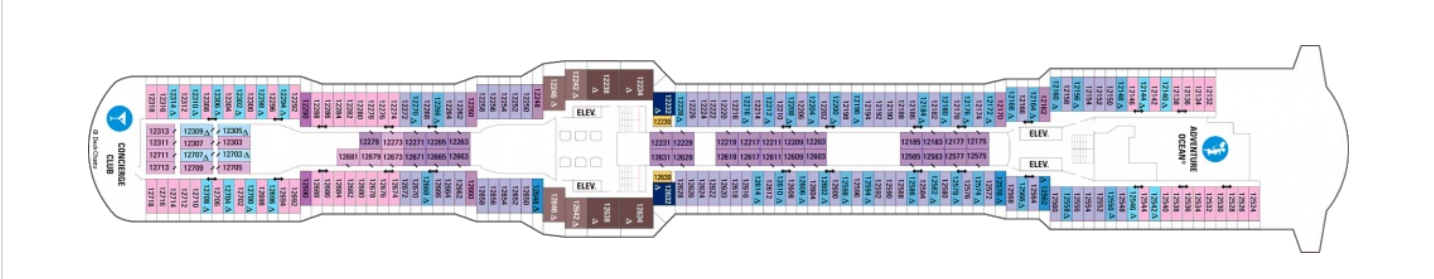

Площ: 104 кв. м; балкон: 78.31 кв. м

Палуби

Палуба 2

Палуба 3

Палуба 4

Палуба 11

Палуба 12

Палуба 13