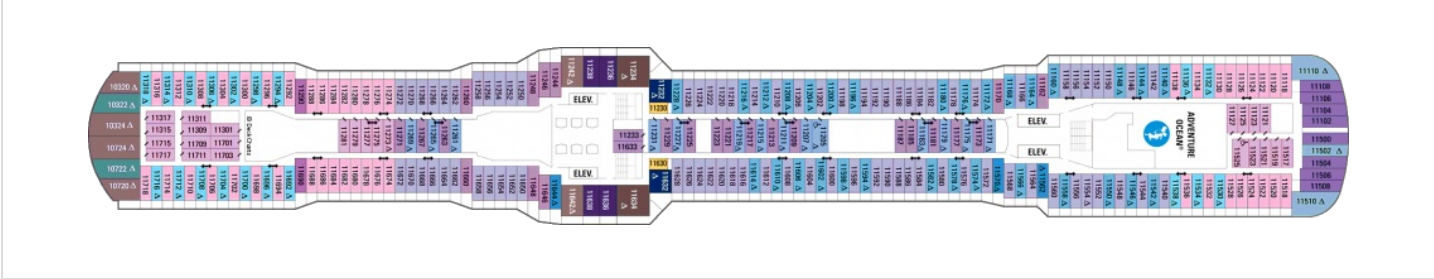

Площ: 104 кв. м; балкон: 78.31 кв. м

Палуби

Палуба 2

Палуба 3

Палуба 4

Палуба 11

Палуба 12

Палуба 13