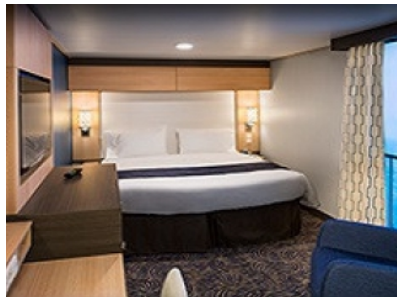

Снимката е илюстративна и не гарантира изгледа, обзавеждането и разположението на резервираната от вас каюта.

INTERIOR GUARANTEE – КАТЕГОРИЯ ZI

Категория вътрешна каюта, която не позволява избор на местоположение и номер на каютата. Гарантирано каютите от тази категория са оборудвани с две единични легла, които по заявка се събират в двойна спалня, луксозно спално бельо, баня с душ кабина и тоалетна, кът с мека мебел, гардероб, минибар, тоалетка с огледало, телевизор, минисейф, радио, телефон и сешоар.

Площ: от 14.12 кв. м. – 15.07 кв. м

Разположение: определя се на по-късен етап