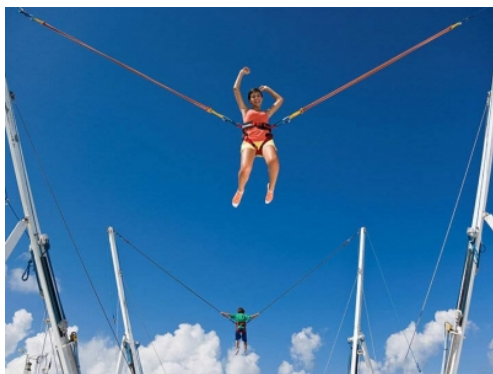

За празнични круизи (за Коледа и Нова година) с продължителност над 5 нощувки:

- При оставащи между 89 и 50 дни преди отплаване – 958,36 лв. / 490 € на човек;
- Между 49 и 31 дни преди отплаване – 50% от стойността на круиза;
- Между 30 и 15 дни преди отплаване – 75% от стойността на круиза;
- 14 или по-малко дни преди отплаване – удържа се 100% от сумата, заплатена за на круиза;

Допълнителни условия и информация:

- Цените в български лева се изчисляват по обменен курс 1.95583 BGN за 1 EUR.
- Необходими документи за пътуване: валиден **международен паспорт**, изтичащ след не по-малко от 6 месеца от датата на приключване на пътуването.
- Необходимо е издаване на предварителна виза за български граждани ако по маршрута имате посещение на някоя от следните държави: **Австралия, САЩ, Индия, Канада, Намибия, ЮАР, Мозамбик, Тайланд, Куба, Пуерто Рико** и др.
- Виза на място може да си издаде при посещение на някоя от следните държави: **Бахрейн, Виетнам, Египет, Индонезия, Йордания, Камбоджа, Мадагаскар, Папуа Нова Гвинея, Ямайка.**

Повече информация относно визовите изисквания за български граждани можете да получите на сайта на Министерството на външните работи на Република България или просто ни попитайте.

Чуждестранни граждани, може да проверят визовите изисквания, валидни за техните държави на страниците на техните консулски отдели, външно министерство или съответните служби.

Кораб

ENCHANTMENT of the Seas ⚓⚓⚓