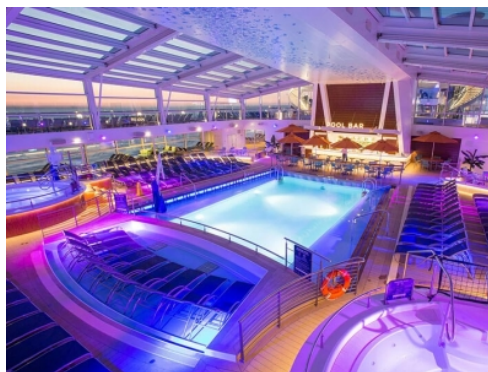

За празнични круизи (за Коледа и Нова година) с продължителност над 5 нощувки:

- При оставащи между 89 и 50 дни преди отплаване – 958,36 лв. / 490 € на човек;
- Между 49 и 31 дни преди отплаване – 50% от стойността на круиза;
- Между 30 и 15 дни преди отплаване – 75% от стойността на круиза;
- 14 или по-малко дни преди отплаване – удържа се 100% от сумата, заплатена за на круиза;

Допълнителни условия и информация:

- Цените в български лева се изчисляват по обменен курс 1.95583 BGN за 1 EUR.
- Необходими документи за пътуване: валиден **международен паспорт**, изтичащ след не по-малко от 6 месеца от датата на приключване на пътуването.
- Необходимо е издаване на предварителна виза за български граждани ако по маршрута имате посещение на някоя от следните държави: **Австралия, САЩ, Индия, Канада, Намибия, ЮАР, Мозамбик, Тайланд, Куба, Пуерто Рико** и др.
- Виза на място може да си издаде при посещение на някоя от следните държави: **Бахрейн, Виетнам, Египет, Индонезия, Йордания, Камбоджа, Мадагаскар, Папуа Нова Гвинея, Ямайка.**

Повече информация относно визовите изисквания за български граждани можете да получите на сайта на Министерството на външните работи на Република България или просто ни попитайте.

Чуждестранни граждани, може да проверят визовите изисквания, валидни за техните държави на страниците на техните консулски отдели, външно министерство или съответните служби.

Кораб

OVATION of the Seas ⚓⚓⚓⚓