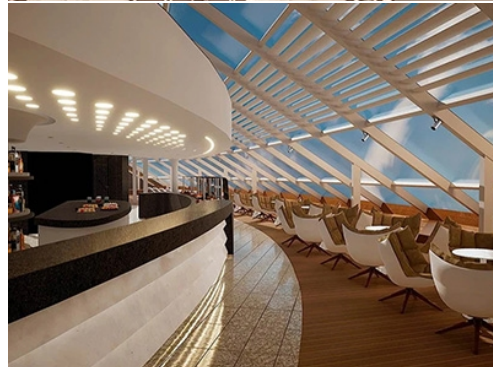

Повече информация относно визовите изисквания за български граждани можете да получите на сайта на Министерството на външните работи на Република България или просто ни попитайте.

Чуждестранни граждани, може да проверят визовите изисквания, валидни за техните държави на страниците на техните консулски отдели, външно министерство или съответните служби.

Кораб

MSC World Atlantic