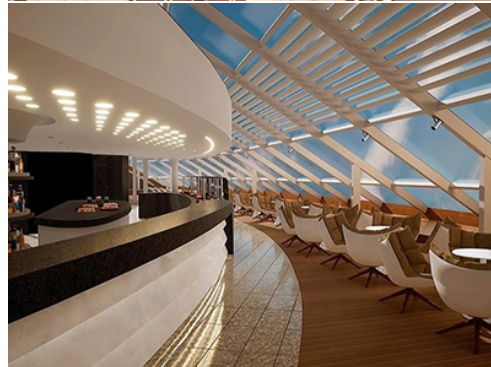

Повече информация относно визовите изисквания за български граждани можете да получите на сайта на Министерството на външните работи на Република България или просто ни попитайте.

Чуждестранни граждани, може да проверят визовите изисквания, валидни за техните държави на страниците на техните консулски отдели, външно министерство или съответните служби.

Кораб

MSC World Atlantic