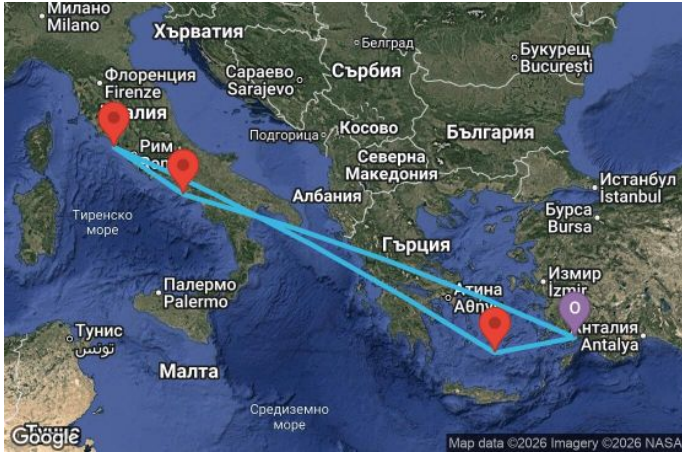

6 дни Турция, Италия, Гърция - UZNT

Картата е само за обща ориентация. Координатите са приблизителни и не целят да покажат точната локация на кораба.

Легенда: "А" - начална точка; "В" - крайна точка; "О" - начална и крайна точка

Маршрут

ДЕН	ТОЧКА	ДЪРЖАВА	ПРИСТИГАНЕ	ТРЪГВАНЕ

ДЕН	ТОЧКА	ДЪРЖАВА	ПРИСТИГАНЕ	ТРЪГВАНЕ
 1	Мармарис ▼	Турция	-	17:00
 2	В открито море ▼		-	-
 3	Неапол ▼	Италия	11:00	20:00
 4	Рим (порт Чивитавекия) ▼	Италия	07:00	17:00
 5	В открито море ▼		-	-
 6	Санторини ▼	Гърция	12:00	21:00
 7	Мармарис ▼	Турция	09:00	-