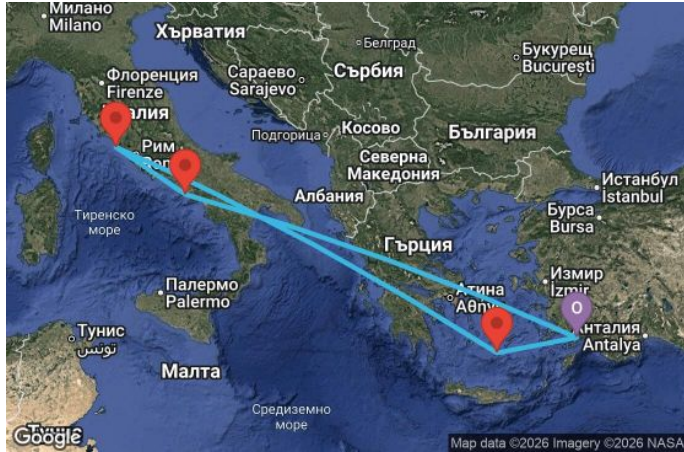

6 дни Турция, Италия, Гърция - UZNT

Картата е само за обща ориентация. Координатите са приблизителни и не целят да покажат точната локация на кораба.

Легенда: "А" - начална точка; "В" - крайна точка; "О" - начална и крайна точка

Маршрут

ДЕН	ТОЧКА	ДЪРЖАВА	ПРИСТИГАНЕ	ТРЪГВАНЕ

	ДЕН	ТОЧКА	ДЪРЖАВА	ПРИСТИГАНЕ	ТРЪГВАНЕ
	1	Мармарис ▼	Турция	-	17:00
	2	В открито море ▼		-	-
	3	Неапол ▼	Италия	11:00	20:00
	4	Рим (порт Чивитавекия) ▼	Италия	07:00	17:00
	5	В открито море ▼		-	-
	6	Санторини ▼	Гърция	12:00	21:00
	7	Мармарис ▼	Турция	09:00	-