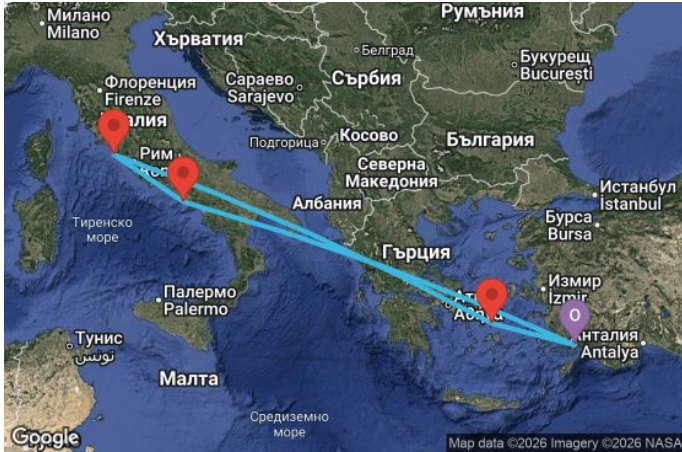

6 дни Турция, Италия, Гърция - UZNV

Картата е само за обща ориентация. Координатите са приблизителни и не целят да покажат точната локация на кораба.

Легенда: "А" - начална точка; "В" - крайна точка; "О" - начална и крайна точка

Маршрут

ДЕН	ТОЧКА	ДЪРЖАВА	ПРИСТИГАНЕ	ТРЪГВАНЕ
1	Мармарис ▼	Турция	-	17:00
2	В открито море ▼		-	-
3	Неапол ▼	Италия	11:00	20:00
4	Рим (порт Чивитавекия) ▼	Италия	07:00	17:00

	ДЕН	ТОЧКА	ДЪРЖАВА	ПРИСТИГАНЕ	ТРЪГВАНЕ
	5	В открито море ▼		-	-
	6	Миконос ▼	Гърция	13:00	23:00
	7	Мармарис ▼	Турция	12:00	-