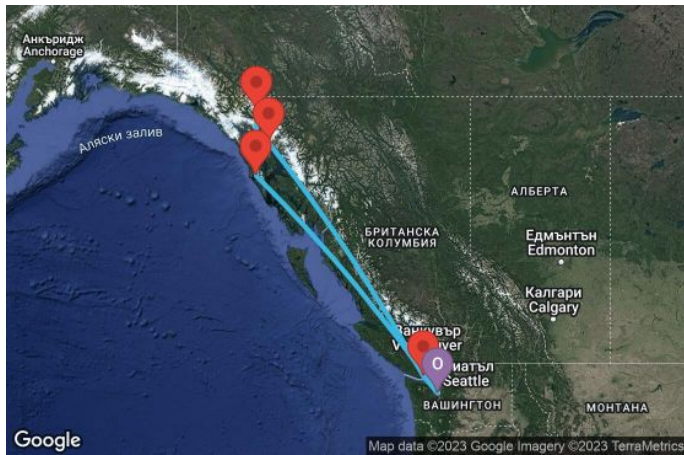

7 дни Аляска - 07A357

Картата е само за обща ориентация. Координатите са приблизителни и не целят да покажат точната локация на кораба.

Легенда: "А" - начална точка; "В" - крайна точка; "О" - начална и крайна точка

КРУИЗНА КОМПАНИЯ: **ROYAL CARIBBEAN**
КОРАБ: **OVATION OF THE SEAS** ⚓⚓⚓⚓⚓

ЦЕНИ

Офертата за този круиз е изтекла, но може да потърсите друг подходящ за вас круиз в нашите над 2000 актуални оферти

ВИЖ ВСИЧКИ ОФЕРТИ 