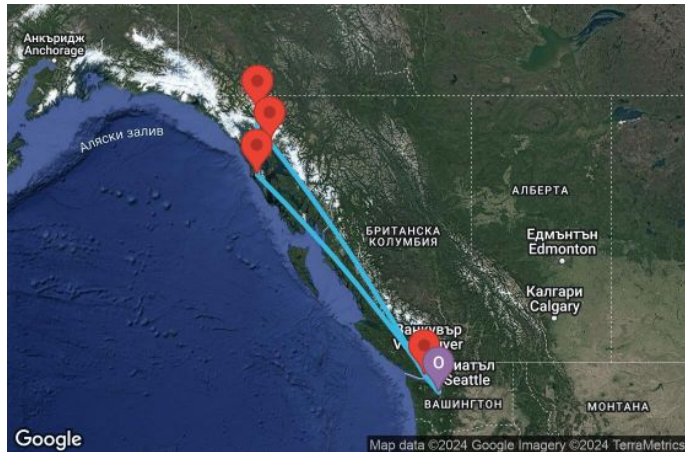

НОВО! СТАНИ ЧАСТ ОТ USIT CLUB ВЪВ VIBER

7 дни Аляска - 07A372

КРУИЗНА КОМПАНИЯ: ROYAL CARIBBEAN
КОРАБ: QUANTUM OF THE SEAS ⚓⚓⚓⚓

Картата е само за обща ориентация. Координатите са приблизителни и не целят да покажат точната локация на кораба.

Легенда: "А" - начална точка; "В" - крайна точка; "О" - начална и крайна точка

ЦЕНИ

Офертата за този круиз е изтекла, но може да потърсите друг подходящ за вас круиз в нашите над 2000 актуални оферти

ВИЖ ВСИЧКИ ОФЕРТИ