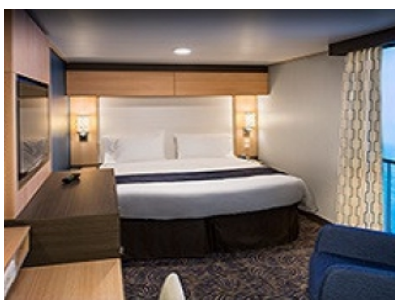

Снимката е илюстративна и не гарантира изгледа, обзавеждането и разположението на резервираната от вас каюта.

INTERIOR WITH VIRTUAL BALCONY - КАТЕГОРИЯ 2U

Голяма вътрешна каюта, оборудвана с две единични легла, които по желание предварително могат да бъдат събрани в голямо двойно легло, луксозно спално бельо, баня с душ кабина и тоалетна, кърт с мека мебел, гардероб, минибар, тоалетка с огледало, телевизор, минисейф, радио, сешоар и телефон.

Площ: 14 – 16 кв.м