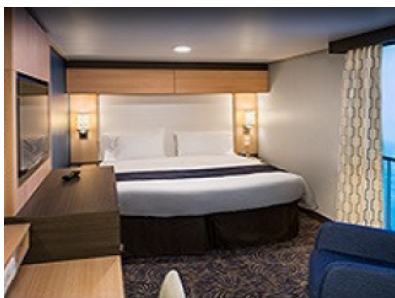

Каютите от тази категория са с балкон, оборудвани с две единични легла, които по заявка се събират в двойна спалня, баня с душ кабина и тоалетна, всекидневна, минибар, тоалетка с огледало, телевизор, минисейф, радио, телефон и сешоар.

Площ: 16.90 кв. м; балкон: 4.64 кв. м

OCEAN VIEW BALCONY - КАТЕГОРИЯ 2D

Каютите от тази категория са с балкон, оборудвани с две единични легла, които по заявка се събират в двойна спалня, баня с душ кабина и тоалетна, всекидневна, минибар, тоалетка с огледало, телевизор, минисейф, радио, телефон и сешоар.

Снимката е илюстративна и не гарантира изгледа, обзавеждането и разположението на резервираната от вас каюта.

INTERIOR WITH VIRTUAL BALCONY - КАТЕГОРИЯ 1U

Стандартна вътрешна каюта, оборудвана с две легла, които по желание предварително могат да бъдат събрани в голямо двойно легло, луксозно спално бельо, баня с душ кабина и тоалетна, кърт с мека мебел, гардероб, минибар, тоалетка с огледало, телевизор, минисейф, радио, сешоар и телефон.

Голяма вътрешна каюта, оборудвана с две единични легла, които по желание предварително могат да бъдат събрани в голямо двойно легло, луксозно спално бельо, баня с душ кабина и тоалетна, кърт с мека мебел, гардероб, минибар, тоалетка с огледало, телевизор, минисейф, радио, сешоар и телефон.