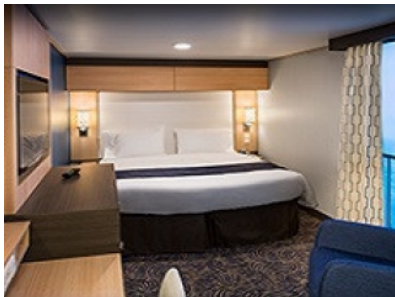

Снимката е илюстративна и не гарантира изгледа, обзавеждането и разположението на резервираната от вас каюта.

INTERIOR GUARANTEE – КАТЕГОРИЯ ZI

Категория вътрешна каюта, която не позволява избор на местоположение и номер на каютата. Гарантирано каютите от тази категория са оборудвани с две единични легла, които по заявка се събират в двойна спалня, луксозно спално бельо, баня с душ кабина и тоалетна, кърт с мека мебел, гардероб, минибар, тоалетка с огледало, телевизор, минисейф, радио, телефон и сешоар.

Площ: от 14.12 кв. м. – 15.07 кв. м

Разположение: определя се на по-късен етап