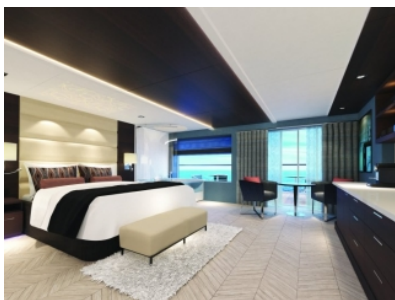

THE HAVEN SPA АПАРТАМЕНТ С БАЛКОН - Н9

Прекрасен начин да се насладите на SPA почивка. Разполагат с едно двойно легло "Kingsize", баня с душ-кабина, джакузи, бърз достъп до СПА центъра и фитнес, сешоар, телевизор, телефон, хладилник, сейф.

- площ 39-40 кв.м.;
- максимален брой настанени пасажери - 2;
- настаняване на палуба 15

Снимката е илюстративна и не гарантира изгледа, обзавеждането и разположението на резервираната от вас каюта.