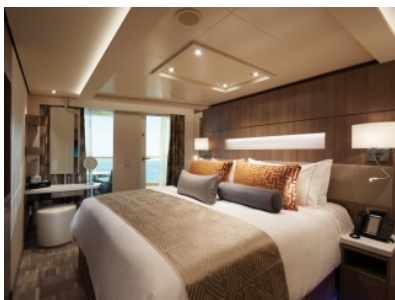

Снимката е илюстративна и не гарантира изгледа, обзавеждането и разположението на резервираната от вас каюта.

THE HAVEN ПЕНТХАУС АПАРТАМЕНТ С БАЛКОН - НН

Апартамент, разполагач със собствен балкон, прозорец от пода до тавана, с кръгло двойно легло, обърнато към океана, баня с вана с джакузи и душ-кабина, сешоар, телевизор, телефон, хладилник, сейф. Пасажерите, настанени в тези апартаменти ползват личен иконом и получават достъп до частната Courtyard зона и редица VIP услуги, недостъпни за другите пътници.

- на палуба 18;
- площ 30 кв.м.;
- максимален брой настанени пасажери - 3;