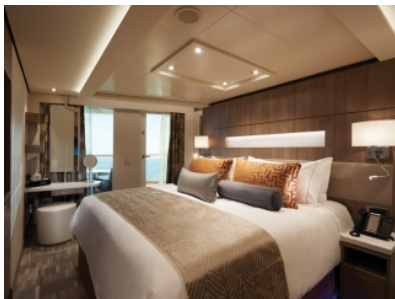

Снимката е илюстративна и не гарантира изгледа, обзавеждането и разположението на резервираната от вас каюта.

THE HAVEN СЕМЕЙНА ВИЛА С 2 СПАЛНИ С БАЛКОН - Н6

Перфектни за семейства, тези апартаменти се намират в The Haven и са оборудвани с две спални - едната с легло тип "Kingsize" и другата с двойно sofa-bed легло и две бани с тоалетна. Има възможност за настаняване на още двама души.

- площ 49 кв.м.;
- максимален брой настанени пасажери - 6;
- настаняване на палуба 18.