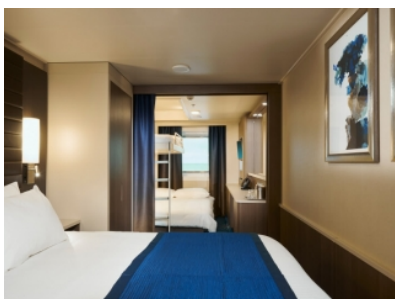

ВЪНШНА СЕМЕЙНА КАЮТА - 04

Семейни каюти с голям прозорец. Разполагат с две отделни легла или едно двойно легло "Queensize", баня с душ-кабина, сешоар, телевизор, телефон, хладилник, сейф.

- площ 12 кв.м.;

- максимален брой настанени пасажери - 4-5;

- настаняване на палуби 5, 9, 10, 11, 12 и 13

Снимката е илюстративна и не гарантира изгледа, обзавеждането и разположението на резервираната от вас каюта.