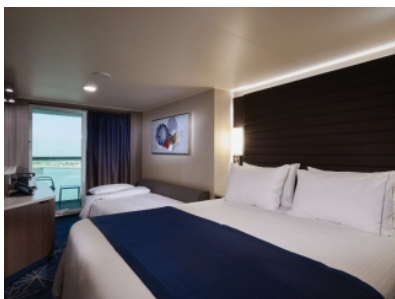

СЕМЕЙНА КАЮТА С БАЛКОН - В4

Каюти с балкон, подходяща за семейства. Разполагат с две отделни легла или едно двойно легло "Queensize" + допълнително настаняване за още двама души, баня с душ-кабина, сешоар, телевизор, телефон, хладилник, сейф.

- площ 19 кв.м.;
- максимален брой настанени пасажери - 4;
- настаняване на палуби 8, 9, 10, 11, 12, 13 и 15

Снимката е илюстративна и не гарантира изгледа, обзавеждането и разположението на резервираната от вас каюта.