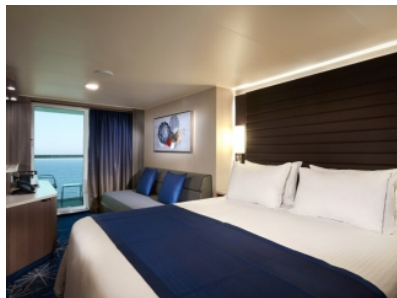

Снимката е илюстративна и не гарантира изгледа, обзавеждането и разположението на резервираната от вас каюта.

КАЮТА С ГОЛЯМ БАЛКОН - В6

Каюти с по-голям балкон. Разполагат с две отделни легла или едно двойно легло "Queensize", баня с душ-кабина, сешоар, телевизор, телефон, хладилник, сейф.

- площ 20 кв.м.;
- максимален брой настанени пасажери - 3-4;
- настаняване на палуби 8