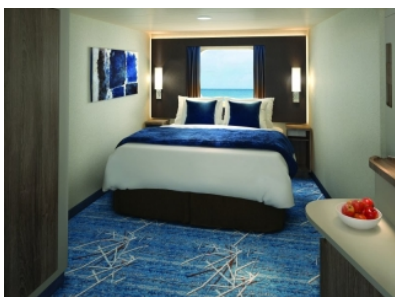

Снимката е илюстративна и не гарантира изгледа, обзавеждането и разположението на резервираната от вас каюта.

ВЪНШНА КАЮТА - OB

Каюти с голям прозорец. Разполагат с две отделни легла или едно двойно легло "Queensize", баня с душ-кабина, сешоар, телевизор, телефон, хладилник, сейф.

- площ 12 кв.м.;
- максимален брой настанени пасажери - 2
- настаняване на палуби 5, 9, 10, 11, 12 и 13

Палуби

Палуба 5