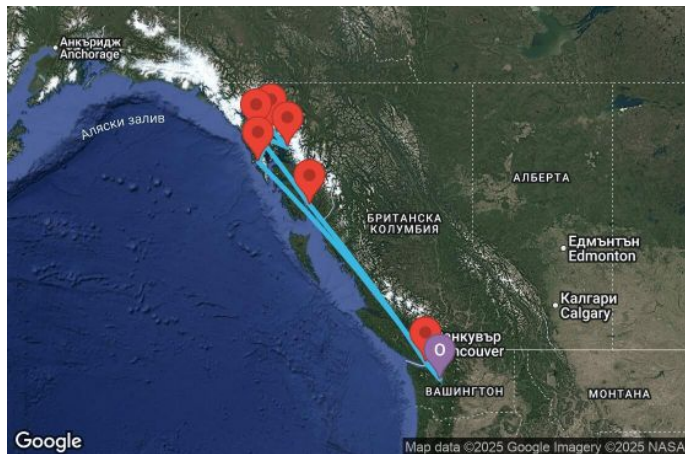

# 7 дни Аляска от Сиатъл - BSAK07CNNSEASEA

Картата е само за обща ориентация. Координатите са приблизителни и не целят да покажат точната локация на кораба.

Легенда: "А" - начална точка; "В" - крайна точка; "О" - начална и крайна точка

КРУИЗНА КОМПАНИЯ: **NCL**  
КОРАБ: **NORWEGIAN BLISS** ⚓⚓⚓⚓⚓

## Маршрут

	ДЕН	ТОЧКА	ДЪРЖАВА	ПРИСТИГАНЕ	ТРЪГВАНЕ
	1	Сиатъл ▼	САЩ	-	15:00
	2	В открито море ▼		-	-
	3	Ситка ▼	САЩ	10:00	18:00
	4	Джуно ▼	САЩ	12:30	21:30
	4	Ендикот Арм Доус (Ледник) ▼	САЩ	-	-
	5	Айси стрейт поинт (Хуна) ▼	САЩ	06:00	15:00
	6	Кечикан ▼	САЩ	06:00	13:15
	7	Виктория (Британска Колумбия) ▼	Канада	20:00	23:59
	8	Сиатъл ▼	САЩ	06:00	-