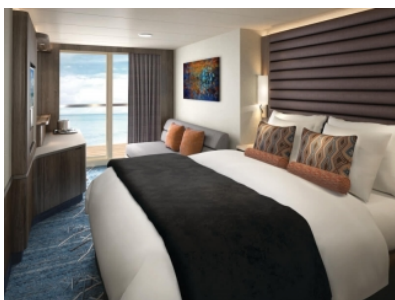

Снимката е илюстративна и не гарантира изгледа, обзавеждането и разположението на резервираната от вас каюта.

СПА КАЮТА С БАЛКОН - В9

СПА каюта, разполагаща с частен балкон, прозорец от пода до тавана, с две отделни легла или едно двойно легло "Queensize", разтегаем диван, баня с душ-кабина, сешоар, телевизор, телефон, хладилник, сейф. Пасажерите, настанени в СПА каюти получават директен достъп до СПА центъра, както и пакет безплатни процедури.

- на палуба 15;
- площ 20 кв.м.;
- максимален брой настанени пасажери - 3;