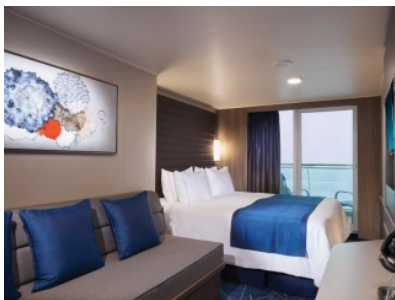

КАЮТА С БАЛКОН - В1

Каюти с балкон, чиято гледка е насочена към задната част на кораба. Разполагат с две отделни легла или едно двойно легло "Queensize", баня с душ-кабина, сешоар, телевизор, телефон, хладилник, сейф.

- площ 19 кв.м.;
- максимален брой настанени пасажери - 2-3;
- настаняване на палуби 9, 10, 11, 12, 13 и 15

Снимката е илюстративна и не гарантира изгледа, обзавеждането и разположението на резервираната от вас каюта.