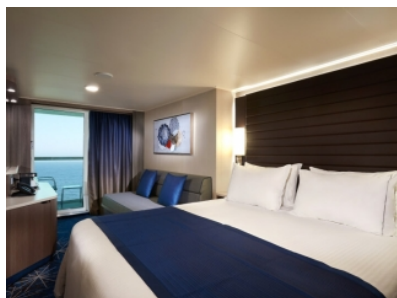

Снимката е илюстративна и не гарантира изгледа, обзавеждането и разположението на резервираната от вас каюта.

КАЮТА С БАЛКОН - ВГ

Каюти с балкон. Разполагат с две отделни легла или едно двойно легло "Queensize", баня с душ-кабина, сешоар, телевизор, телефон, хладилник, сейф.

- площ 19 кв.м.;
- максимален брой настанени пасажери - 2-4;
- настаняване на палуби 8, 9, 10, 11, 12, 13 и 15