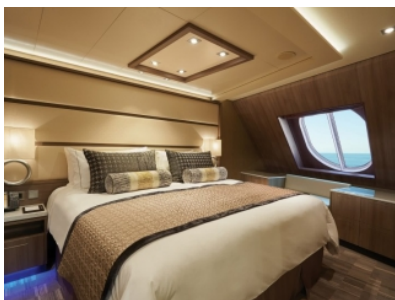

THE HAVEN ПЕНТХАУС С БАЛКОН - HG

Апартамент, разполагащ със собствен балкон и гледка към предната част на кораба, прозорец от пода до тавана, с кръгло двойно легло, обърнато към океана, баня с вана с джакузи и душ-кабина, сешоар, телевизор, телефон, хладилник, сейф. Пасажерите, настанени в тези апартаменти ползват личен иконом и получават достъп до частната Courtyard зона и редица VIP услуги, недостъпни за другите пътници.

- на палуби 9-13;
- площ 40 кв.м.;
- максимален брой настанени пасажери - 3-4;

Снимката е илюстративна и не гарантира изгледа, обзавеждането и разположението на резервираната от вас каюта.