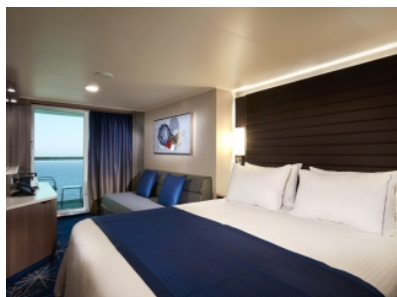

Снимката е илюстративна и не гарантира изгледа, обзавеждането и разположението на резервираната от вас каюта.

КАЮТА С БАЛКОН - ВВ

Каюти с балкон. Разполагат с две отделни легла или едно двойно легло "Queensize", баня с душ-кабина, сешоар, телевизор, телефон, хладилник, сейф.

- площ 19 кв.м.;
- максимален брой настанени пасажери - 2-4;
- настаняване на палуби 8, 9, 10, 11, 12, 13 и 15