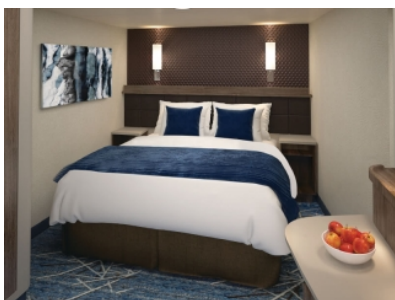

Снимката е илюстративна и не гарантира изгледа, обзавеждането и разположението на резервираната от вас каюта.

ГАРАНТИРАНА ВЪТРЕШНА КАЮТА - IX

Вътрешни каюти, предлагачи комфорт на прилична цена. Разполагат с две отделни легла или едно двойно легло "Queensize", баня с душ-кабина, сешоар, телевизор, телефон, хладилник, сейф.

- на палуби от 5 до 15;
- площ 12 кв.м.;
- максимален брой настанени пасажери - 2-4;