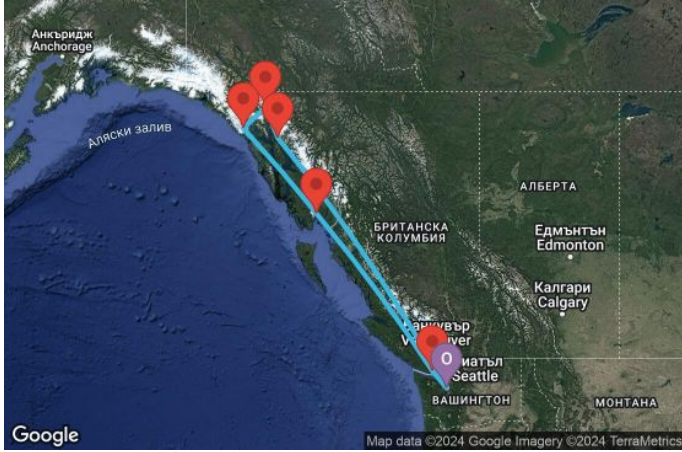

7 дни Аляска от Сиатъл - ECAL07CNNSEASEA

Картата е само за обща ориентация. Координатите са приблизителни и не целят да покажат точната локация на кораба.

Легенда: "А" - начална точка; "В" - крайна точка; "О" - начална и крайна точка

Маршрут

	ДЕН	ТОЧКА	ДЪРЖАВА	ПРИСТИГАНЕ	ТРЪГВАНЕ
	1	Сиатъл ▼	САЩ	-	16:00
	2	В открито море ▼		-	-
	3	Джуно ▼	САЩ	14:30	22:00
	4	Скагуей ▼	САЩ	06:00	20:15
	5	Глейшиър Бей ▼	САЩ	-	-
	6	Кечикан ▼	САЩ	07:00	13:15
	7	Виктория (Британска Колумбия) ▼	Канада	20:00	23:59
	8	Сиатъл ▼	САЩ	07:00	-