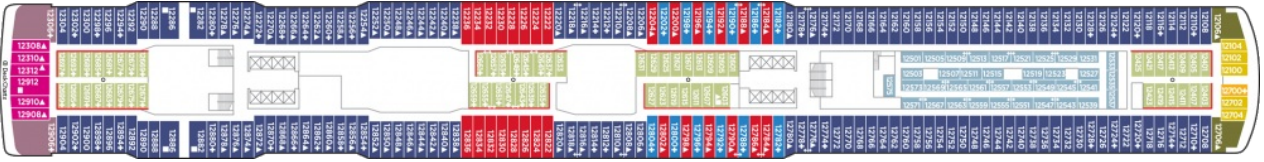

SPA КАЮТА С БАЛКОН - B9

Снимката е илюстративна и не гарантира изгледа, обзавеждането и разположението на резервираната от вас каюта.

КАЮТА С ГОЛЯМ БАЛКОН - B6

Снимката е илюстративна и не гарантира изгледа, обзавеждането и разположението на резервираната от вас каюта.

СЕМЕЙНА КАЮТА С БАЛКОН - B4

Снимката е илюстративна и не гарантира изгледа, обзавеждането и разположението на резервираната от вас каюта.

Палуби

Палуба 5

Палуба 6

Палуба 13

Палуба 14

Палуба 15