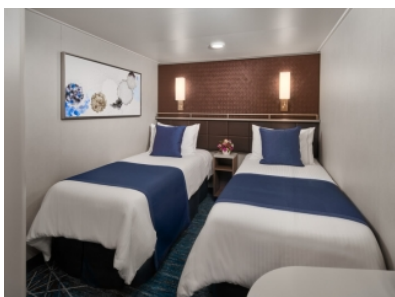

ВЪТРЕШНА КАЮТА - IF

Снимката е илюстративна и не гарантира изгледа, обзавеждането и разположението на резервираната от вас каюта.