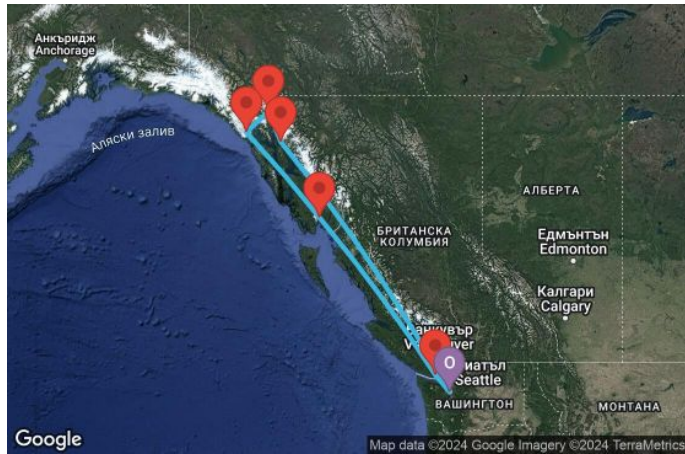

7 дни Аляска от Сиатъл - ECAL07CNNSEASEA

Картата е само за обща ориентация. Координатите са приблизителни и не целят да покажат точната локация на кораба.

Легенда: "А" - начална точка; "В" - крайна точка; "О" - начална и крайна точка

Маршрут

	ДЕН	ТОЧКА	ДЪРЖАВА	ПРИСТИГАНЕ	ТРЪГВАНЕ
	1	Сиатъл ▼	САЩ	-	16:00
	2	В открито море ▼		-	-
	3	Джуно ▼	САЩ	14:30	22:00
	4	Скагуей ▼	САЩ	06:00	20:15
	5	Глейшиър Бей ▼	САЩ	-	-
	6	Кечикан ▼	САЩ	07:00	13:15
	7	Виктория (Британска Колумбия) ▼	Канада	20:00	23:59
	8	Сиатъл ▼	САЩ	07:00	-