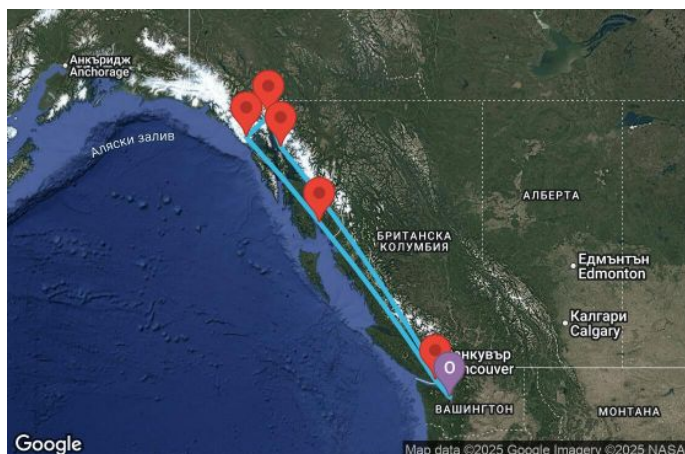

7 дни Аляска от Сиатъл - ENAL07CNNSEASEA

Картата е само за обща ориентация. Координатите са приблизителни и не целят да покажат точната локация на кораба.

Легенда: "А" - начална точка; "В" - крайна точка; "О" - начална и крайна точка

	ДЕН	ТОЧКА	ДЪРЖАВА	ПРИСТИГАНЕ	ТРЪГВАНЕ
	1	Сиатъл ▼	САЩ	-	15:00
	2	В открито море ▼		-	-
	3	Джуно ▼	САЩ	14:00	22:00
	4	Скагуей ▼	САЩ	06:00	20:00
	5	Глейшиър Бей ▼	САЩ	-	-
	6	Кечикан ▼	САЩ	07:00	13:15
	7	Виктория (Британска Колумбия) ▼	Канада	20:00	23:59
	8	Сиатъл ▼	САЩ	07:00	-