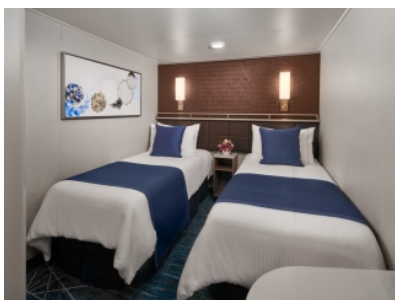

ВЪТРЕШНА КАЮТА - IB

Снимката е илюстративна и не гарантира изгледа, обзавеждането и разположението на резервираната от вас каюта.