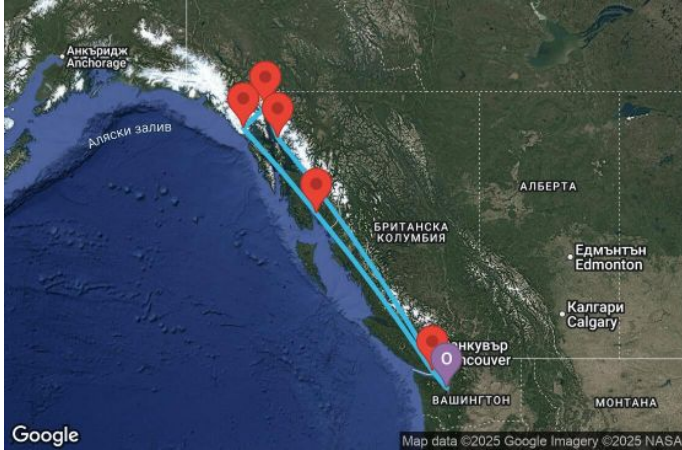

7 дни Аляска от Сиатъл - ENAL07CNNSEASEA

Картата е само за обща ориентация. Координатите са приблизителни и не целят да покажат точната локация на кораба.

Легенда: "А" - начална точка; "В" - крайна точка; "О" - начална и крайна точка

Маршрут

ДЕН	ТОЧКА	ДЪРЖАВА	ПРИСТИГАНЕ	ТРЪГВАНЕ

	ДЕН	ТОЧКА	ДЪРЖАВА	ПРИСТИГАНЕ	ТРЪГВАНЕ
	1	Сиатъл ▼	САЩ	-	15:00
	2	В открито море ▼		-	-
	3	Джуно ▼	САЩ	14:00	22:00
	4	Скагуей ▼	САЩ	06:00	20:00
	5	Глейшиър Бей ▼	САЩ	-	-
	6	Кечикан ▼	САЩ	07:00	13:15
	7	Виктория (Британска Колумбия) ▼	Канада	20:00	23:59
	8	Сиатъл ▼	САЩ	07:00	-