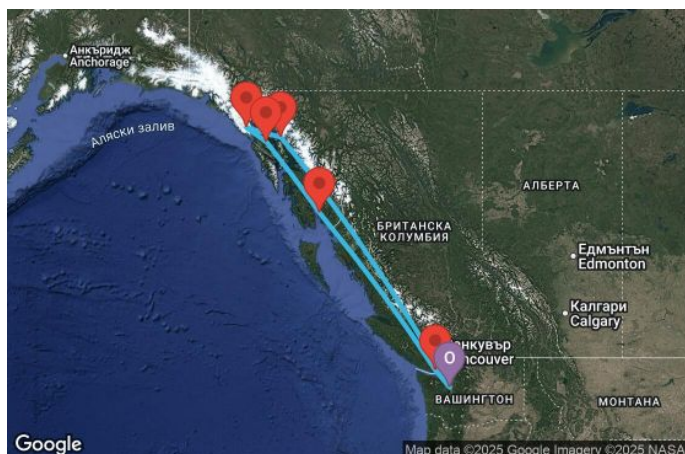

7 дни Аляска от Сиатъл - JYAK07CNNSEASEA

Картата е само за обща ориентация. Координатите са приблизителни и не целят да покажат точната локация на кораба.

Легенда: "А" - начална точка; "В" - крайна точка; "О" - начална и крайна точка

Маршрут

ДЕН	ТОЧКА	ДЪРЖАВА	ПРИСТИГАНЕ	ТРЪГВАНЕ
 1	Сиатъл ▼	САЩ	-	15:00
 2	В открито море ▼		-	-
 3	Джуно ▼	САЩ	14:00	22:00
 4	Глейшиър Бей ▼	САЩ	-	-
 5	Айси стрейт поинт (Хуна) ▼	САЩ	06:00	15:00
 6	Кечикан ▼	САЩ	06:00	13:15
 7	Виктория (Британска Колумбия) ▼	Канада	20:00	23:59
 8	Сиатъл ▼	САЩ	06:00	-