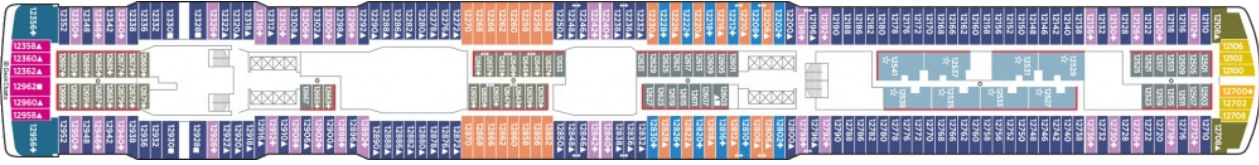

ГАРАНТИРАНА КАЮТА С БАЛКОН - ВХ

КАЮТА С БАЛКОН - ВА

Снимката е илюстративна и не гарантира изгледа, обзавеждането и разположението на резервираната от вас каюта.

КАЮТА С БАЛКОН - ВВ

Снимката е илюстративна и не гарантира изгледа, обзавеждането и разположението на резервираната от вас каюта.

КАЮТА С БАЛКОН - ВF

Снимката е илюстративна и не гарантира изгледа, обзавеждането и разположението на резервираната от вас каюта.

КАЮТА С ГОЛЯМ БАЛКОН - В6

Снимката е илюстративна и не гарантира изгледа, обзавеждането и разположението на резервираната от вас каюта.

СЕМЕЙНА КАЮТА С БАЛКОН - В4

Снимката е илюстративна и не гарантира изгледа, обзавеждането и разположението на резервираната от вас каюта.

КАЮТА С БАЛКОН - В1

Снимката е илюстративна и не гарантира изгледа, обзавеждането и разположението на резервираната от вас каюта.