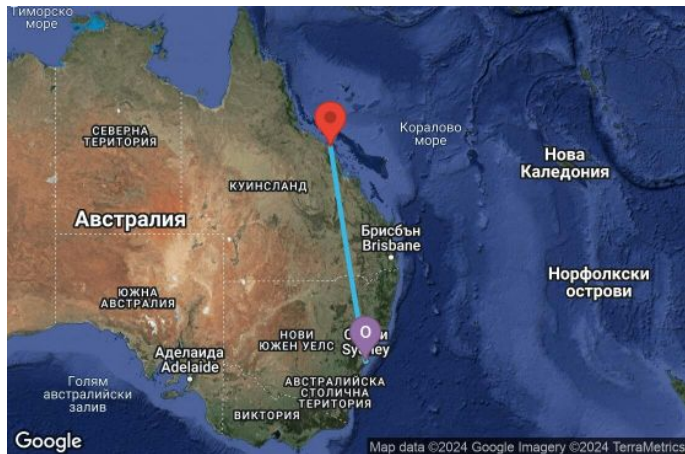

7 дни Австралия - 07K098

Картата е само за обща ориентация. Координатите са приблизителни и не целят да покажат точната локация на кораба.

Легенда: "А" - начална точка; "В" - крайна точка; "О" - начална и крайна точка

КРУИЗНА КОМПАНИЯ: **ROYAL CARIBBEAN**
КОРАБ: **ANTHEM OF THE SEAS** ⚓⚓⚓⚓

ЦЕНИ

Офертата за този круиз е изтекла, но може да потърсите друг подходящ за вас круиз в нашите над 2000 актуални оферти

ВИЖ ВСИЧКИ ОФЕРТИ