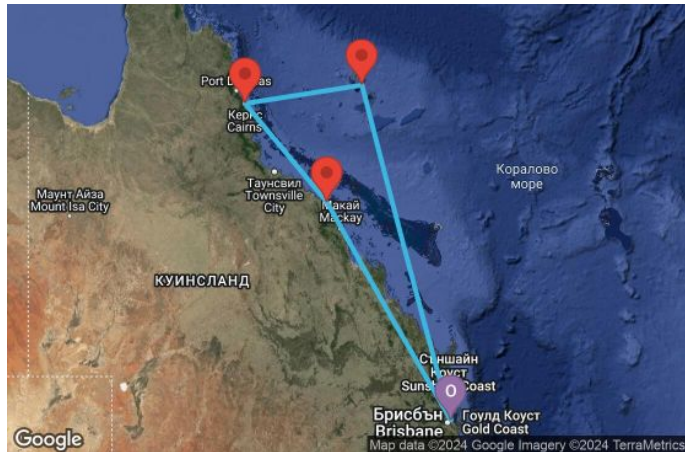

7 дни Австралия - 07K103

Картата е само за обща ориентация. Координатите са приблизителни и не целят да покажат точната локация на кораба.

Легенда: "А" - начална точка; "В" - крайна точка; "О" - начална и крайна точка

КРУИЗНА КОМПАНИЯ: **ROYAL CARIBBEAN**
КОРАБ: **VOYAGER OF THE SEAS** ⚓⚓⚓⚓⚓

ЦЕНИ

Офертата за този круиз е изтекла, но може да потърсите друг подходящ за вас круиз в нашите над 2000 актуални оферти

ВИЖ ВСИЧКИ ОФЕРТИ

Маршрут

ДЕН	ТОЧКА	ДЪРЖАВА	ПРИСТИГАНЕ	ТРЪГВАНЕ
-----	-------	---------	------------	----------

Какво включва цената?

Цената включва:

Всички цени, посочени към маршрутите на Royal Caribbean са за човек, настанен в двойна каюта от избраната категория за целия круиз и включват: