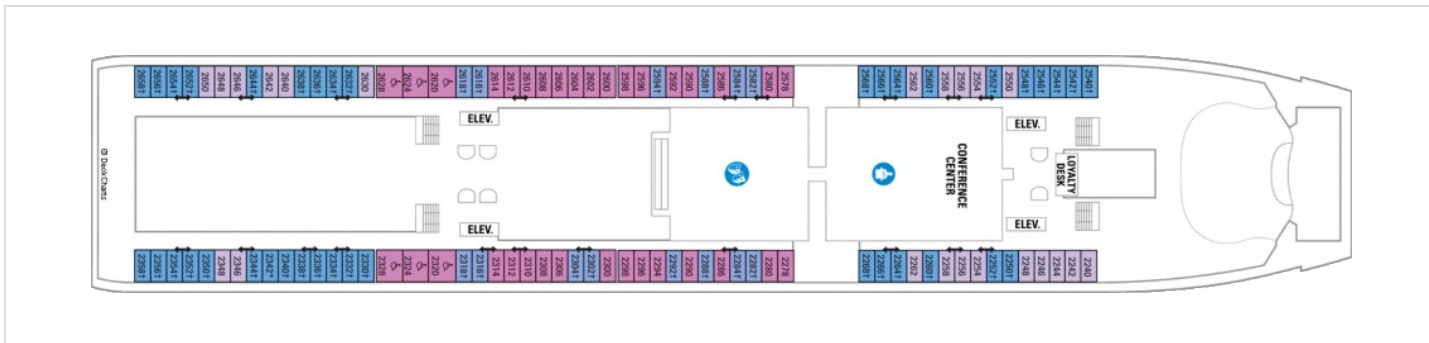

Палуби

Палуба 2