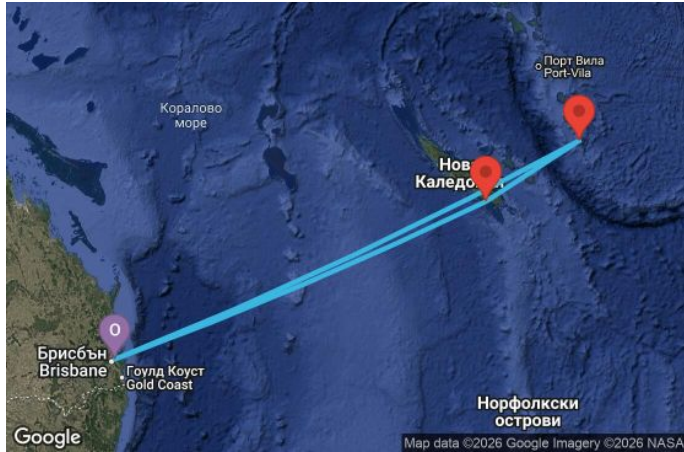

7 дни Австралия, Нова Каледония, Вануату - QN07K108

Картата е само за обща ориентация. Координатите са приблизителни и не целят да покажат точната локация на кораба.

Легенда: "А" - начална точка; "В" - крайна точка; "О" - начална и крайна точка

Маршрут

ДЕН	ТОЧКА	ДЪРЖАВА	ПРИСТИГАНЕ	ТРЪГВАНЕ
1	Брисбейн ▼	Австралия	-	16:00
2	В открито море ▼		-	-
3	В открито море ▼		-	-
4	Нумеа ▼	Нова Каледония	07:00	17:00
5	Мистери айлънд (Вануату) ▼	Вануату	07:00	17:00