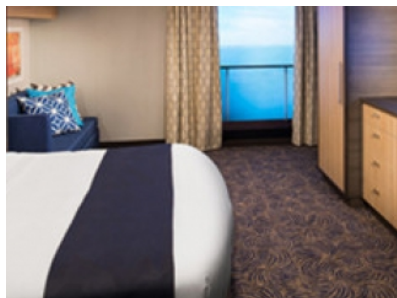

STUDIO INTERIOR - КАТЕГОРИЯ 2W

Снимката е илюстративна и не гарантира изгледа, обзавеждането и разположението на резервираната от вас каюта.