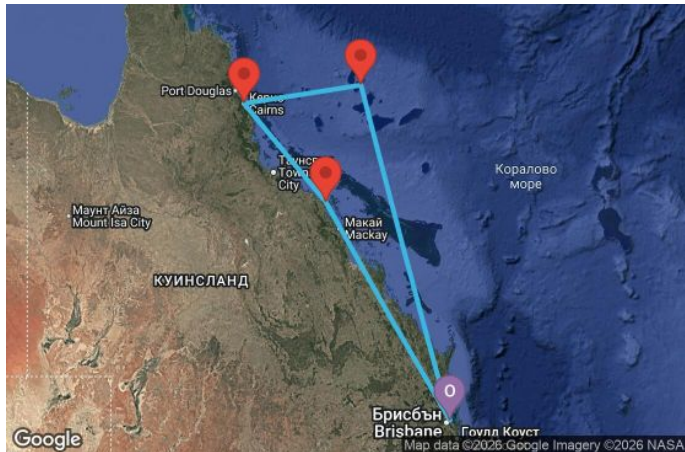

7 дни Австралия - QN07K106

Картата е само за обща ориентация. Координатите са приблизителни и не целят да покажат точната локация на кораба.

Легенда: "А" - начална точка; "В" - крайна точка; "О" - начална и крайна точка

Маршрут

ДЕН	ТОЧКА	ДЪРЖАВА	ПРИСТИГАНЕ	ТРЪГВАНЕ
1	Брисбейн ▼	Австралия	-	16:00
2	В открито море ▼		-	-
3	Еърли Бийч ▼	Австралия	07:00	20:00
4	В открито море ▼		-	-
5	Каирнс (Австралия) ▼	Австралия	07:00	19:00
6	Уилис (Коралови о-ви) ▼	Австралия	09:00	10:00
7	В открито море ▼		-	-
8	Брисбейн ▼	Австралия	06:30	00:00