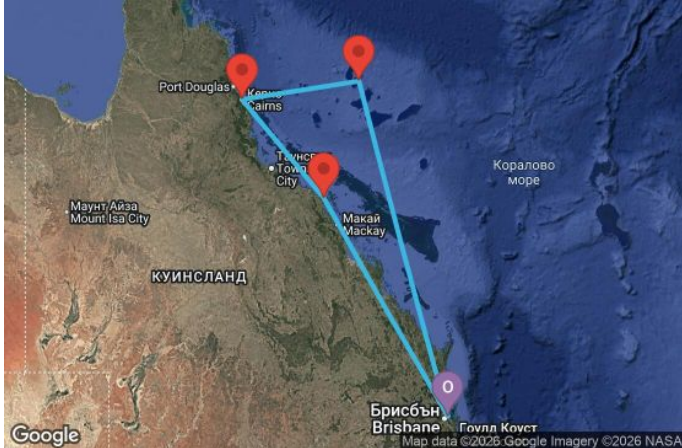

7 дни Австралия - QN07K106

Картата е само за обща ориентация. Координатите са приблизителни и не целят да покажат точната локация на кораба.

Легенда: "А" - начална точка; "В" - крайна точка; "О" - начална и крайна точка

Маршрут

ДЕН	ТОЧКА	ДЪРЖАВА	ПРИСТИГАНЕ	ТРЪГВАНЕ
1	Брисбейн ▼	Австралия	-	16:00
2	В открито море ▼		-	-
3	Еърли Бийч ▼	Австралия	07:00	20:00
4	В открито море ▼		-	-
5	Каирнс (Австралия) ▼	Австралия	07:00	19:00
6	Уилис (Коралови о-ви) ▼	Австралия	09:00	10:00
7	В открито море ▼		-	-
8	Брисбейн ▼	Австралия	06:30	00:00