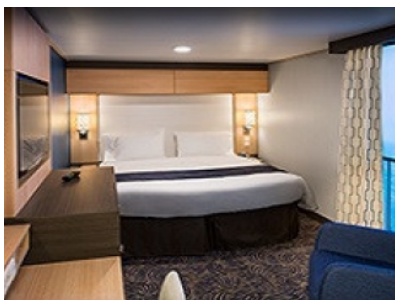

Снимката е илюстративна и не гарантира изгледа, обзавеждането и разположението на резервираната от вас каюта.

INTERIOR WITH VIRTUAL BALCONY - КАТЕГОРИЯ 3U

Голяма вътрешна каюта, оборудвана с две единични легла, които по желание предварително могат да бъдат събрани в голямо двойно легло, луксозно спално бельо, баня с душ кабина и тоалетна, кът с мека мебел, гардероб, минибар, тоалетка с огледало, телевизор, минисейф, радио, сешоар и телефон.

Площ: 14 – 16 кв.м