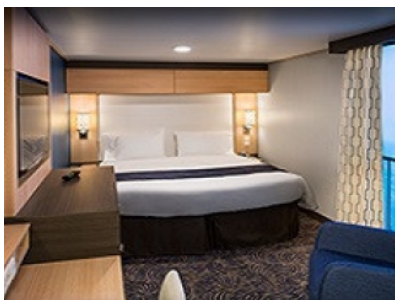

Снимката е илюстративна и не гарантира изгледа, обзавеждането и разположението на резервираната от вас каюта.

INTERIOR WITH VIRTUAL BALCONY - КАТЕГОРИЯ 2U

Голяма вътрешна каюта, оборудвана с две единични легла, които по желание предварително могат да бъдат събрани в голямо двойно легло, луксозно спално бельо, баня с душ кабина и тоалетна, кът с мека мебел, гардероб, минибар, тоалетка с огледало, телевизор, минисейф, радио, сешоар и телефон.

Площ: 14 – 16 кв.м