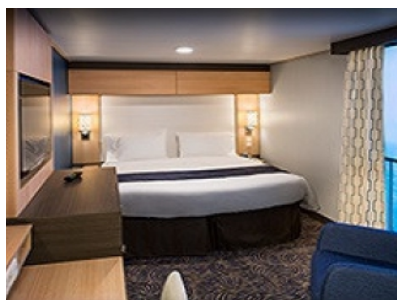

SPA MID SHIP - КАТЕГОРИЯ S2

SPA FWD AND AFT - КАТЕГОРИЯ S4

SPA GTY - КАТЕГОРИЯ XS

JY

5U

5N

OWNER'S LOFT SUITE W/BALCONY - ЛУКСОЗЕН АПАРТАМЕНТ - КАТЕГОРИЯ OL

Луксозен апартамент на два етажа, с тераса. Разполага с две единични легла, които по заявка се събират в двойна спалня, френски прозорци, баня с вана, душ кабина и тоалетна, гардероб-стая, всекидневна с мека мебел и висока маса със столове, тоалетка с огледало, минибар, сейф, плоскоекранен телевизор, радио, телефон, сешоар.

Специални услуги за гости, настанени в тази категория са: приоритена регистрация и качване и слизане от борда на кораба, безплатно доставяне на багажа до каютата, включване във VIP клуба на кораба, гарантиращ ексклузивни услуги като свободен достъп до VIP зоната на кораба, VIP места за театралните представления (според наличността), луксозни СПА халати, играчки за децата и личен асистент.

Площ: 152 кв. м; балкон: 38,5 кв. м

INTERIOR GUARANTEE – КАТЕГОРИЯ ZI

Категория вътрешна каюта, която не позволява избор на местоположение и номер на каютата. Гарантирано каютите от тази категория са оборудвани с две единични легла, които по заявка се събират в двойна спалня, луксозно спално бельо, баня с душ кабина и тоалетна, кът с мека мебел, гардероб, минибар, тоалетка с огледало, телевизор, минисейф, радио, телефон и сешоар.

Площ: от 14.12 кв. м. – 15.07 кв. м

Разположение: определя се на по-късен етап

Снимката е илюстративна и не гарантира изгледа, обзавеждането и разположението на резервираната от вас каюта.