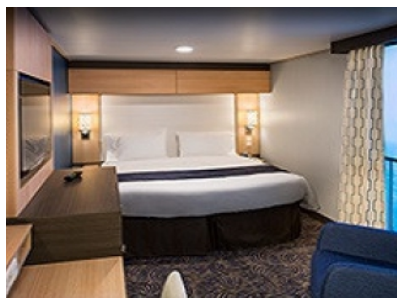

JY

5U

5N

XQ

YQ

ZQ

JUNIOR SUITE – МАЛЪК АПАРТАМЕНТ, КАТЕГОРИЯ J4

Малък апартамент с индивидуален балкон. Разполага с две легла, които по желание могат предварително да се съберат в двойна спалня, луксозно спално бельо, френски прозорци, баня с вана или душкабина, тоалетна, халати, гардероб, всекидневна с мека мебел, тоалетка с огледало, минибар, сейф, плоскоекранен телевизор, радио, телефон, сешоар.

Специални услуги за гости, настанени в тази категория са: личен стюард, халати за ползване на борда и специални удобства и козметика в банята.

Площ: 26.66 кв. м; балкон: 7.43 кв. м

OWNER'S LOFT SUITE W/BALCONY - ЛУКСОЗЕН АПАРТАМЕНТ - КАТЕГОРИЯ O1

Луксозен апартамент на два етажа, с тераса. Разполага с две единични легла, които по заявка се събират в двойна спалня, френски прозорци, баня с вана, душ кабина и тоалетна, гардероб-стая, всекидневна с мека мебел и висока маса със столове, тоалетка с огледало, минибар, сейф, плоскоекранен телевизор, радио, телефон, сешоар.

Специални услуги за гости, настанени в тази категория са: приоритена регистрация и качване и слизане от борда на кораба, безплатно доставяне на багажа до каютата, включване във VIP клуба на кораба, гарантиращ ексклузивни услуги като свободен достъп до VIP зоната на кораба, VIP места за театралните представления (според наличността), луксозни СПА халати, играчки за децата и личен асистент.

Площ: 152 кв. м; балкон: 38,5 кв. м

INTERIOR GUARANTEE – КАТЕГОРИЯ Z1

Категория вътрешна каюта, която не позволява избор на местоположение и номер на каютата. Гарантирано каютите от тази категория са оборудвани с две единични легла, които по заявка се събират в двойна спалня, луксозно спално бельо, баня с душ кабина и тоалетна, кът с мека мебел, гардероб, минибар, тоалетка с огледало, телевизор, минисейф, радио, телефон и сешоар.

Площ: от 14.12 кв. м. – 15.07 кв. м

Разположение: определя се на по-късен етап

Снимката е илюстративна и не гарантира изгледа, обзавеждането и разположението на резервираната от вас каюта.