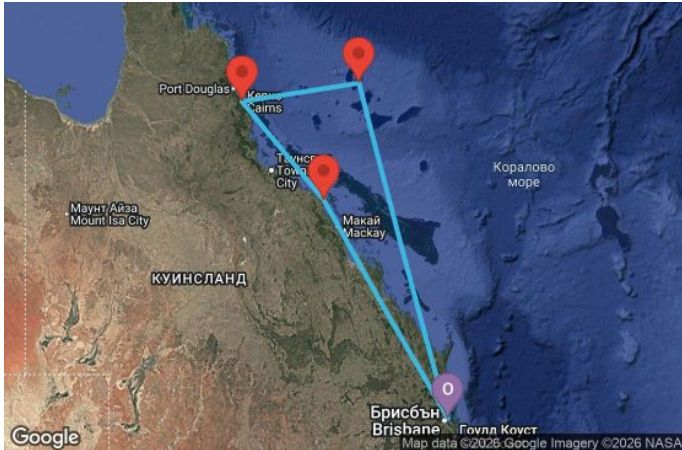

7 дни Австралия - QN07K110

Картата е само за обща ориентация. Координатите са приблизителни и не целят да покажат точната локация на кораба.

Легенда: "А" - начална точка; "В" - крайна точка; "О" - начална и крайна точка

Маршрут

ДЕН	ТОЧКА	ДЪРЖАВА	ПРИСТИГАНЕ	ТРЪГВАНЕ
1	Брисбейн ▼	Австралия	-	16:00
2	В открито море ▼		-	-
3	Еърли Бийч ▼	Австралия	07:00	20:00
4	В открито море ▼		-	-
5	Каирнс (Австралия) ▼	Австралия	07:00	19:00
6	Уилис (Коралови о-ви) ▼	Австралия	09:00	10:00
7	В открито море ▼		-	-
8	Брисбейн ▼	Австралия	06:30	00:00