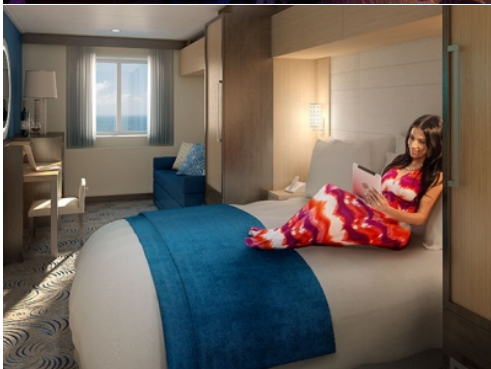

За празнични круизи (за Коледа и Нова година) с продължителност над 5 нощувки:

- При оставащи между 89 и 50 дни преди отплаване – 958,36 лв. / 490 € на човек;
- Между 49 и 31 дни преди отплаване – 50% от стойността на круиза;
- Между 30 и 15 дни преди отплаване – 75% от стойността на круиза;
- 14 или по-малко дни преди отплаване – удържа се 100% от сумата, заплатена за на круиза;

Допълнителни условия и информация:

- Цените в български лева се изчисляват по обменен курс 1.95583 BGN за 1 EUR.
- Необходими документи за пътуване: валиден **международен паспорт**, изтичащ след не по-малко от 6 месеца от датата на приключване на пътуването.
- Необходимо е издаване на предварителна виза за български граждани ако по маршрута имате посещение на някоя от следните държави: **Австралия, САЩ, Индия, Канада, Намибия, ЮАР, Мозамбик, Тайланд, Куба, Пуерто Рико** и др.
- Виза на място може да си издаде при посещение на някоя от следните държави: **Бахрейн, Виетнам, Египет, Индонезия, Йордания, Камбоджа, Мадагаскар, Папуа Нова Гвинея, Ямайка.**

Повече информация относно визовите изисквания за български граждани можете да получите на сайта на Министерството на външните работи на Република България или просто ни попитайте.

Чуждестранни граждани, може да проверят визовите изисквания, валидни за техните държави на страниците на техните консулски отдели, външно министерство или съответните служби.

Кораб

QUANTUM of the Seas ⚓⚓⚓⚓