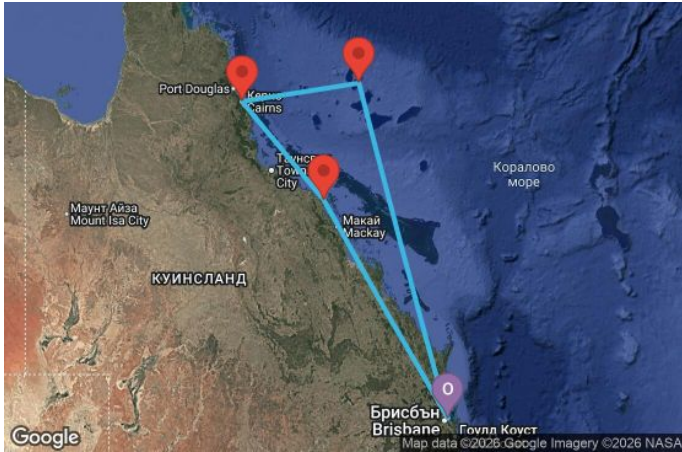

7 дни Австралия - QN07K114

Картата е само за обща ориентация. Координатите са приблизителни и не целят да покажат точната локация на кораба.

Легенда: "А" - начална точка; "В" - крайна точка; "О" - начална и крайна точка

Маршрут

ДЕН	ТОЧКА	ДЪРЖАВА	ПРИСТИГАНЕ	ТРЪГВАНЕ
1	Брисбейн ▼	Австралия	-	16:00
2	В открито море ▼		-	-
3	Еърли Бийч ▼	Австралия	07:00	20:00
4	В открито море ▼		-	-
5	Каирнс (Австралия) ▼	Австралия	07:00	19:00
6	Уилис (Коралови о-ви) ▼	Австралия	09:00	10:00
7	В открито море ▼		-	-
8	Брисбейн ▼	Австралия	06:30	00:00