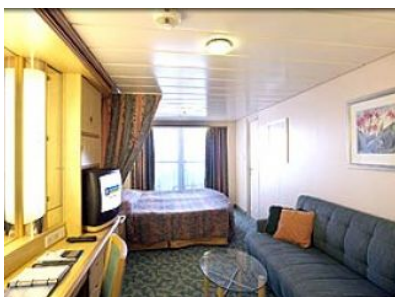

Снимката е илюстративна и не гарантира изгледа, обзавеждането и разположението на резервираната от вас каюта.

OCEAN VIEW BALCONY - КАТЕГОРИЯ 4D

Просторна и луксозна каюта за двама с балкон, която разполага с две единични легла, които по заявка се събират в двойна спалня, френски прозорци, баня с душ кабина и тоалетна, голям гардероб, просторна всекидневна, тоалетка с огледало, климатик, минибар, сейф, плоскоекранен телевизор, радио, телефон, сешоар, интернет достъп и 24-часов рум сервиз.

Площ: 18.49 кв. м; балкон: 6.04 кв. м.

Разположение: палуба 6

Максимална заетост: 2-ма души