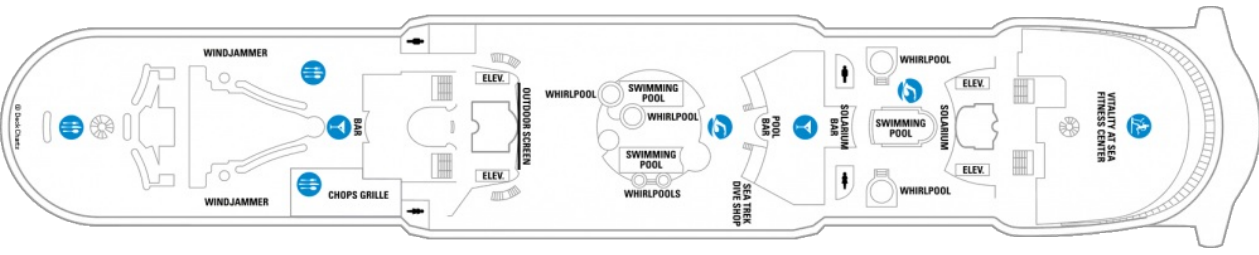

Площ: 124.12 кв. м; балкон: 24.72 кв. м
 Разположение: палуба 10
 Максимална заетост: 4-ма души

Палуби

Палуба 2

Палуба 3

Палуба 9

Палуба 10

Палуба 11

Палуба 12