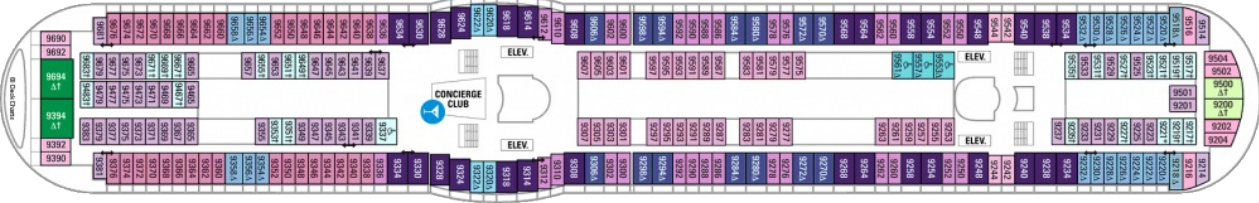

Площ: 124.12 кв. м; балкон: 24.72 кв. м
 Разположение: палуба 10
 Максимална заетост: 4-ма души

Палуби

Палуба 2

Палуба 3

Палуба 9

Палуба 10

Палуба 11

Палуба 12