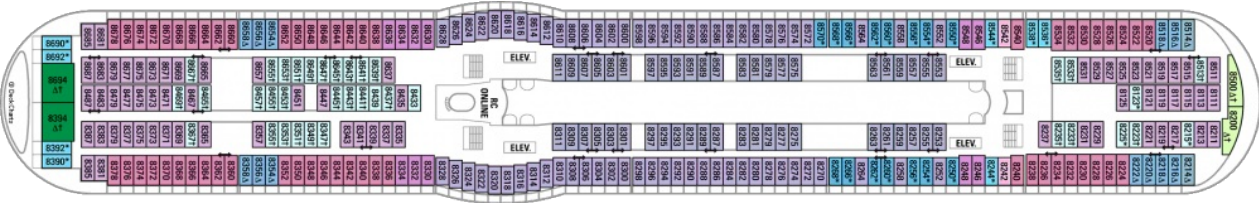

Площ: 124.12 кв. м; балкон: 24.72 кв. м
 Разположение: палуба 10
 Максимална заетост: 4-ма души

Палуби

Палуба 2

Палуба 3

Палуба 9

Палуба 10

Палуба 11

Палуба 12