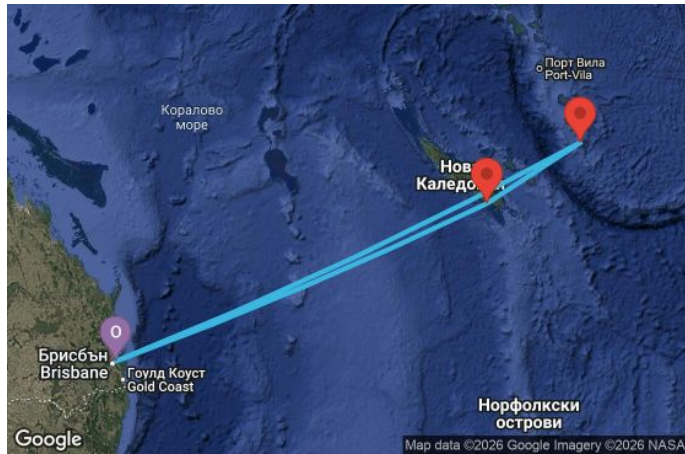

7 дни Австралия, Вануату, Нова Каледония - QN07K109

Картата е само за обща ориентация. Координатите са приблизителни и не целят да покажат точната локация на кораба.

Легенда: "А" - начална точка; "В" - крайна точка; "О" - начална и крайна точка

Маршрут

ДЕН	ТОЧКА	ДЪРЖАВА	ПРИСТИГАНЕ	ТРЪГВАНЕ
1	Брисбейн ▼	Австралия	-	16:00
2	В открито море ▼		-	-
3	В открито море ▼		-	-
4	Мистери айлънд (Вануату) ▼	Вануату	07:00	17:00
5	Нумеа ▼	Нова Каледония	07:00	17:00
6	В открито море ▼		-	-
7	В открито море ▼		-	-
8	Брисбейн ▼	Австралия	06:30	00:00