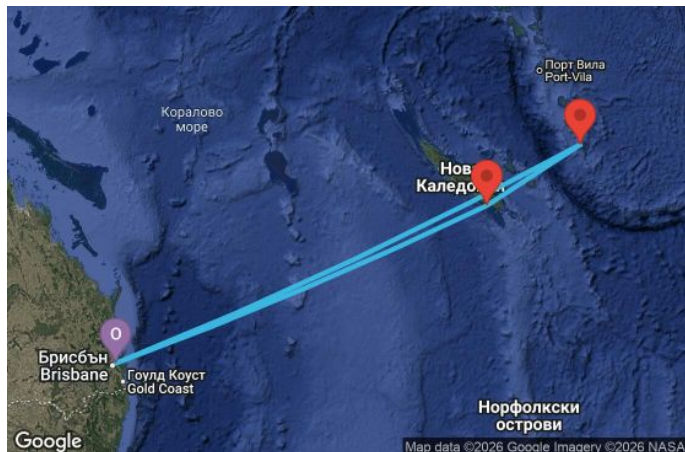

7 дни Австралия, Вануату, Нова Каледония - QN07K109

Картата е само за обща ориентация. Координатите са приблизителни и не целят да покажат точната локация на кораба.

Легенда: "А" - начална точка; "В" - крайна точка; "О" - начална и крайна точка

Маршрут

ДЕН	ТОЧКА	ДЪРЖАВА	ПРИСТИГАНЕ	ТРЪГВАНЕ
1	Брисбейн ▼	Австралия	-	16:00
2	В открито море ▼		-	-
3	В открито море ▼		-	-

	ДЕН	ТОЧКА	ДЪРЖАВА	ПРИСТИГАНЕ	ТРЪГВАНЕ
	4	Мистери айлънд (Вануату) ▼	Вануату	07:00	17:00
	5	Нумеа ▼	Нова Каледония	07:00	17:00
	6	В открито море ▼		-	-
	7	В открито море ▼		-	-
	8	Брисбейн ▼	Австралия	06:30	00:00