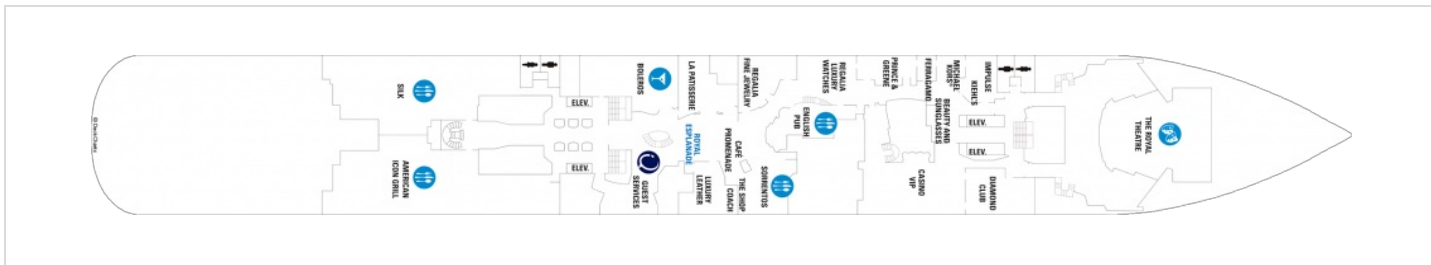

ROYAL LOFT SUITE - КРАЛСКИ АПАРТАМЕНТ - КАТЕГОРИЯ RL

Това са най-просторните и пищни апартаменти на борда и сред най-големите в открито море. Намират се на последната палуба на борда и луксозно заемат два етажа.

На първия етаж са разположени един вътрешен и един открит хол, библиотека, просторен балкон с джакузи и място за забавления, мокър бар. Там има още едно по-малко спално помещение с баня. На горния се намира голямата спалня с две легла, които по желание могат да се съберат в двойно легло и просторна луксозна баня. Леглото в огромната спалня е с екстраголеми размери (king size), банята е достатъчно широка, за да побере джакузи и отделна душ кабина. Кралските апартаменти разполагат с просторна всекидневна с кухненски бокс, мокър бар, кухненски килер и разтегаем диван двоен диван. Зад френските прозорци, заграждащи кралските апартаменти, ще намерите тераса с джакузи и веранда с сезлонги и масичка.

Към грандиозните удобства подобаващи на апартамент от този ранк, добавете вградена стерео система, плосъкранен телевизор с DVD/CD система, пиано, климатик, минибар, сейф, плосъкранен телевизор, радио, телефон, сешоар.

Специални услуги за гости, настанени в тази категория са: приоритена регистрация и качване и слизане от борда на кораба, безплатно доставяне на багажа до каютата, включване във VIP клуба на кораба, гарантиращ ексклузивни услуги като свободен достъп до VIP зоната на кораба, VIP места за театралните представления (според наличността), луксозни СПА халати, играчки за децата и личен асистент.

Площ: 104 кв. м; балкон: 78.31 кв. м

Палуби

Палуба 2

Палуба 3

Палуба 4

Палуба 5