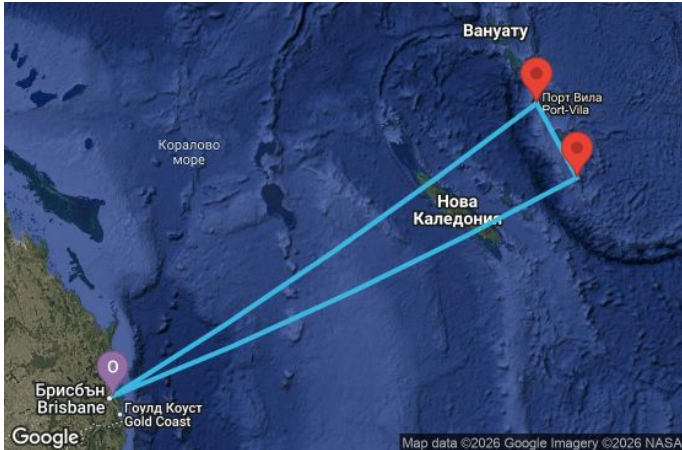

7 дни Австралия, Вануату - QN07K105

Картата е само за обща ориентация. Координатите са приблизителни и не целят да покажат точната локация на кораба.

Легенда: "А" - начална точка; "В" - крайна точка; "О" - начална и крайна точка

Маршрут

ДЕН	ТОЧКА	ДЪРЖАВА	ПРИСТИГАНЕ	ТРЪГВАНЕ
1	Брисбейн ▼	Австралия	-	16:00
2	В открито море ▼		-	-
3	В открито море ▼		-	-
4	Мистери айлънд (Вануату) ▼	Вануату	07:00	17:00
5	Порт Вила ▼	Вануату	07:00	17:00
6	В открито море ▼		-	-
7	В открито море ▼		-	-
8	Брисбейн ▼	Австралия	06:30	00:00