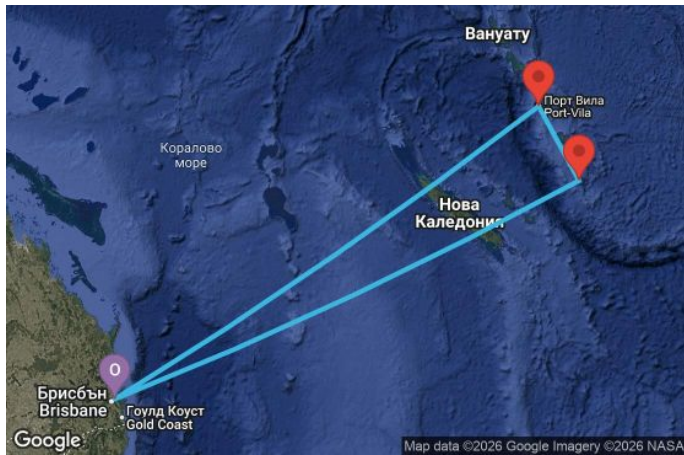

7 дни Австралия, Вануату - QN07K105

Картата е само за обща ориентация. Координатите са приблизителни и не целят да покажат точната локация на кораба.

Легенда: "А" - начална точка; "В" - крайна точка; "О" - начална и крайна точка

Маршрут

ДЕН	ТОЧКА	ДЪРЖАВА	ПРИСТИГАНЕ	ТРЪГВАНЕ
1	Брисбейн ▼	Австралия	-	16:00
2	В открито море ▼		-	-
3	В открито море ▼		-	-
4	Порт Вила ▼	Вануату	07:00	17:00
5	Мистери айлънд (Вануату) ▼	Вануату	07:00	17:00
6	В открито море ▼		-	-
7	В открито море ▼		-	-
8	Брисбейн ▼	Австралия	06:30	00:00