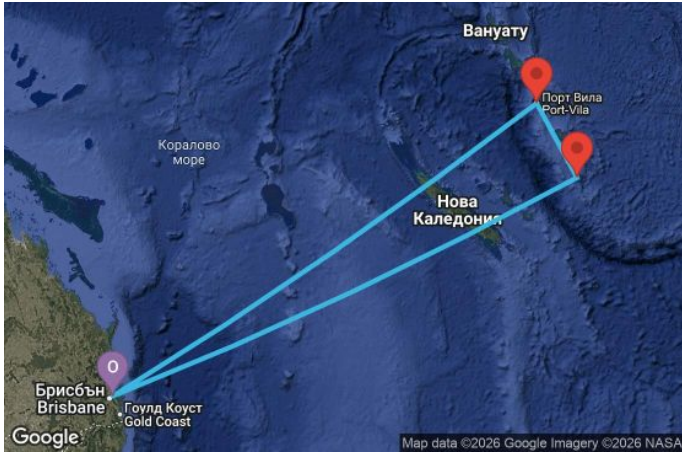

7 дни Австралия, Вануату - QN07K111

Картата е само за обща ориентация. Координатите са приблизителни и не целят да покажат точната локация на кораба.

Легенда: "А" - начална точка; "В" - крайна точка; "О" - начална и крайна точка

Маршрут

ДЕН	ТОЧКА	ДЪРЖАВА	ПРИСТИГАНЕ	ТРЪГВАНЕ
1	Брисбейн ▼	Австралия	-	16:00
2	В открито море ▼		-	-
3	В открито море ▼		-	-
4	Мистери айлънд (Вануату) ▼	Вануату	07:00	17:00
5	Порт Вила ▼	Вануату	07:00	17:00
6	В открито море ▼		-	-
7	В открито море ▼		-	-
8	Брисбейн ▼	Австралия	06:30	00:00