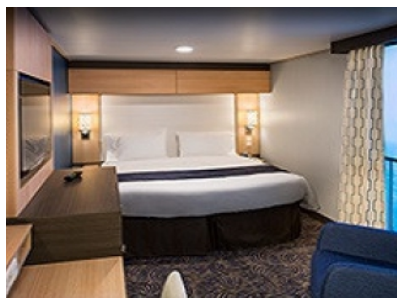

JY

5U

5N

XQ

YQ

ZQ

JUNIOR SUITE – МАЛЪК АПАРТАМЕНТ, КАТЕГОРИЯ J4

Малък апартамент с индивидуален балкон. Разполага с две легла, които по желание могат предварително да се съберат в двойна спалня, луксозно спално бельо, френски прозорци, баня с вана или душкабина, тоалетна, халати, гардероб, всекидневна с мека мебел, тоалетка с огледало, минибар, сейф, плоскоекранен телевизор, радио, телефон, сешоар.

Специални услуги за гости, настанени в тази категория са: личен стюард, халати за ползване на борда и специални удобства и козметика в банята.

Площ: 26.66 кв. м; балкон: 7.43 кв. м

OWNER'S LOFT SUITE W/BALCONY - ЛУКСОЗЕН АПАРТАМЕНТ - КАТЕГОРИЯ O1

Луксозен апартамент на два етажa, с тераса. Разполага с две единични легла, които по заявка се събират в двойна спалня, френски прозорци, баня с вана, душ кабина и тоалетна, гардероб-стая, всекидневна с мека мебел и висока маса със столове, тоалетка с огледало, минибар, сейф, плоскоекранен телевизор, радио, телефон, сешоар.

Специални услуги за гости, настанени в тази категория са: приоритена регистрация и качване и слизване от борда на кораба, безплатно доставяне на багажа до каютата, включване във VIP клуба на кораба, гарантиращ ексклузивни услуги като свободен достъп до VIP зоната на кораба, VIP места за театралните представления (според наличността), луксозни СПА халати, играчки за децата и личен асистент.

Площ: 152 кв. м; балкон: 38,5 кв. м

INTERIOR GUARANTEE – КАТЕГОРИЯ Z1

Категория вътрешна каюта, която не позволява избор на местоположение и номер на каютата. Гарантирано каютите от тази категория са оборудвани с две единични легла, които по заявка се събират в двойна спалня, луксозно спално бельо, баня с душ кабина и тоалетна, кът с мека мебел, гардероб, минибар, тоалетка с огледало, телевизор, минисейф, радио, телефон и сешоар.

Площ: от 14.12 кв. м. – 15.07 кв. м

Разположение: определя се на по-късен етап

Снимката е илюстративна и не гарантира изгледа, обзавеждането и разположението на резервираната от вас каюта.