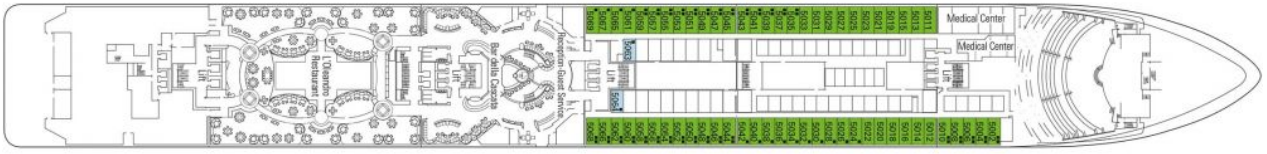

Палуба 6 Brillante