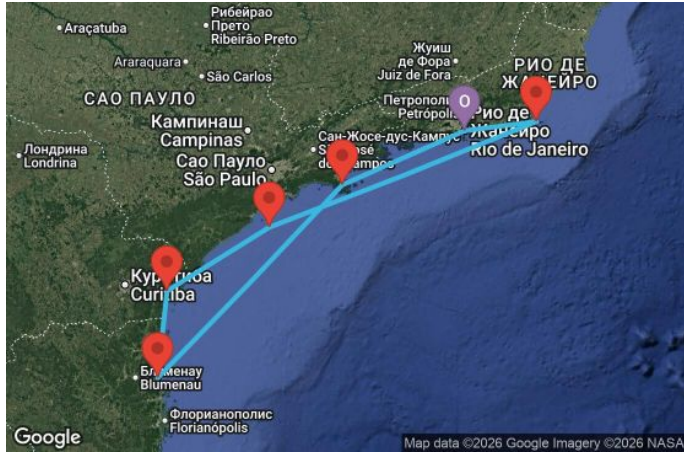

7 дни Бразилия - UZ8J

Картата е само за обща ориентация. Координатите са приблизителни и не целят да покажат точната локация на кораба.

Легенда: "А" - начална точка; "В" - крайна точка; "О" - начална и крайна точка