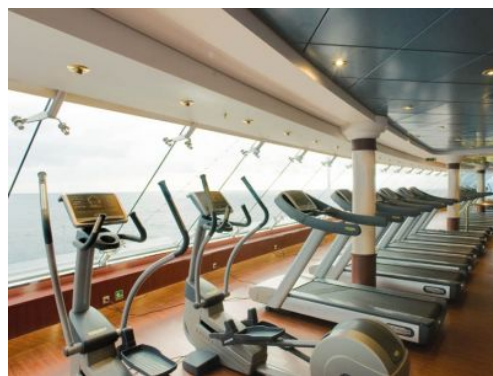

ТЕХНИЧЕСКА ИНФОРМАЦИЯ

Брой пътници: 3013
Последна година на реновация: -
Полезен обем: 89600.00
Дължина: 293.83
Електрическо напрежение: 220/110

Брой екипаж: 987
Година на пускане на вода: 2006
Ширина: 30.18
Скорост: 23.00

ЗА КОРАБА

Първото отплаване на MSC Musica е през 2006 г. Той е първият кораб от клас Musica. Изграден е по подобие на предшествениците MSC Opera и MSC Lirica, но е по-голям, а интериорът в стил Арт нуво напомня на европейския дизайн от 30-те години на миналия век. Гостите на борда на Musica веднага усещат гостоприемството и вниманието на екипажа. Каютите са просторни и много от тях са с балкони. Луксозни бутици, ежедневни шоу програми, първокласно обслужване по всяко едно време и на всяко едно място на борда са част от плаващия хотел.