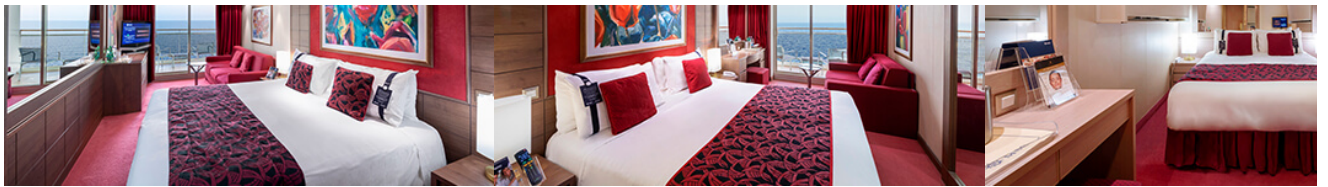

ЗА КОРАБА

Първото отплаване на MSC Musica е през 2006 г. Той е първият кораб от клас Musica. Изграден е по подобие на предшествениците MSC Opera и MSC Lirica, но е по-голям, а интериорът в стил Арт нуво напомня на европейския дизайн от 30-те години на миналия век. Гостите на борда на Musica веднага усещат гостоприемството и вниманието на екипажа. Каютите са просторни и много от тях са с балкони. Луксозни бутици, ежедневни шоу програми, първокласно обслужване по всяко едно време и на всяко едно място на борда са част от плаващия хотел.

ВЪТРЕШНА КАЮТА BELLA - IB

Стандартна вътрешна каюта с площ 14 м², разположена на ниските палуби, в тарифа BELLA, която включва:

- обща спалня, която може да се превърне в две единични легла (при поискване);
- каютата разполага с климатик, просторен гардероб, баня с душ кабина, интерактивна телевизия, телефон, безжичен интернет достъп (срещу заплащане), мини бар, сейф;
- комфортна каюта избрана за вас от автоматично от круизната компания. В тарифа BELLA не е възможен избор на конкретен номер на каюта;
- възможност за промяна на име в резервацията (срещу такса);
- избор на смяна за вечеря (според наличността);
- изобилен бюфет с разнообразие от национални кухни и гурме специалитети;
- шоу-спектакли в бродуейски стил;
- безплатно ползване на басейни, шезлонги, джакузита, фитнес, спортни съоръжения на открито и забавления на борда;