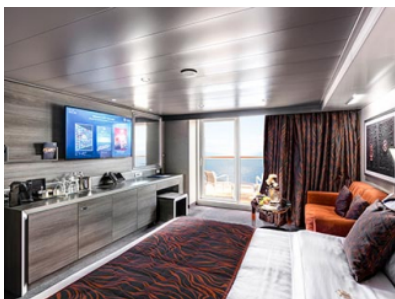

Снимката е илюстративна и не гарантира изгледа, обзавеждането и разположението на резервираната от вас каюта.

ВИП АПАРТАМЕНТ - MSC YACHT CLUB DELUXE SUITE - YC1

ВИП делукс апартамент Yacht Club с балкон с обща площ 31 м² (26 м² помещение + 5 м² балкон). Тази категория каюти се намира между палуби 14 и 18.

Освен суперлюксово обзавеждане, гостите в апартамент от тарифа Yacht Club се ползват и с ексклузивни привилегии като консиерж, приоритет при резервации за представления и различни услуги на борда, частни партита и събития; достъп до ВИП зона; При запазване на каюта от тази тарифа получавате:

- Луксово обзаведени апартаменти с 24-часово обслужване от персонален иконом;
- Неограничена консумация на ястия и напитки, сервирани в предпочитано от Вас време в частен ресторант MSC Yacht Club Restaurant;
- Пакет напитки "Premium Extra", включващ всички напитки на борда с цена до 13 $/€ включително мини-бара в каютата;
- Безплатен премиум интернет пакет за 2 устройства
- Приоритетно качване и слизване на борда и доставяне на багажа в каютите с предимство (в първия ден от плаването);
- Обслужване по стайте 24 часа в денонощието с безплатна доставка, закуска в каютата;
- Услуга за разопаковане и опаковане на багажа;
- MSC for Me гривна;
- Безплатни шоу програми всяка вечер от плаването ви и всекидневна програма от дейности;
- Ползване на басейни и джакузита;
- Достъп до общите спортни зали и съоръжения на открито;
- Безплатен достъп до фитнес зала с панорамна гледка;
- Ексклузивен достъп до частната зона MSC Yacht Club, откритата палуба „THE ONE SUN DECK“ и „TOP SAIL LOUNGE“ в най-високите част на кораба, за да се насладите на слънцето на спокойствие;
- Набор от безплатни продукти, както и халат и чехли;
- Неограничен достъп до Thermal Area зоната през целия период на круиза (сауна, парна баня);
- Детски клубове и специално организирани занимания за деца без допълнително заплащане, както и специалните Master Chef готварски курсове и курсове по чужд език.