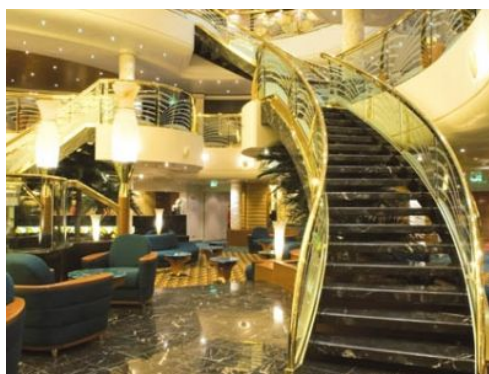

Повече информация относно визовите изисквания за български граждани можете да получите на сайта на Министерството на външните работи на Република България или просто ни попитайте.

Чуждестранни граждани, може да проверят визовите изисквания, валидни за техните държави на страниците на техните консулски отдели, външно министерство или съответните служби.

Кораб

MSC Musica 🚢🚢🚢