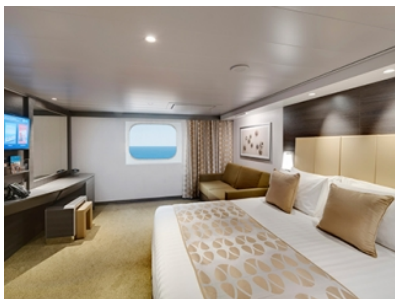

Снимката е илюстративна и не гарантира изгледа, обзавеждането и разположението на резервираната от вас каюта.

ВЪНШНА КАЮТА DELUXE - OR1

Външна каюта с неотварям прозорец и площ около 17 м², разположена на палуба 5 в тарифа FANTASTICA, която включва:

- обща спалня, която може да се превърне в две единични легла (при поискване);
- централна климатизация, просторен гардероб, баня с душ кабина, интерактивна телевизия, телефон, безжичен интернет достъп (срещу заплащане), мини бар, сейф;
- избор от най-добрите налични каюти;
- възможност за една безплатна промяна на резервацията;
- приоритет при избор на смяна за вечеря (според наличността);
- изобилен бюфет с разнообразие от национални кухни и гурме специалитети;
- безплатна закуска в каютата;
- шоу-спектакли в бродуейски стил;
- безплатно ползване на басейни, шезлонги, джакузита, фитнес, спортни съоръжения на открито и забавления на борда;
- специални събития за деца;
- 20% отстъпка при резервация на пакети за специализираните ресторанти;
- 50% отстъпка за фитнес с персонален инструктор (само за възрастни).